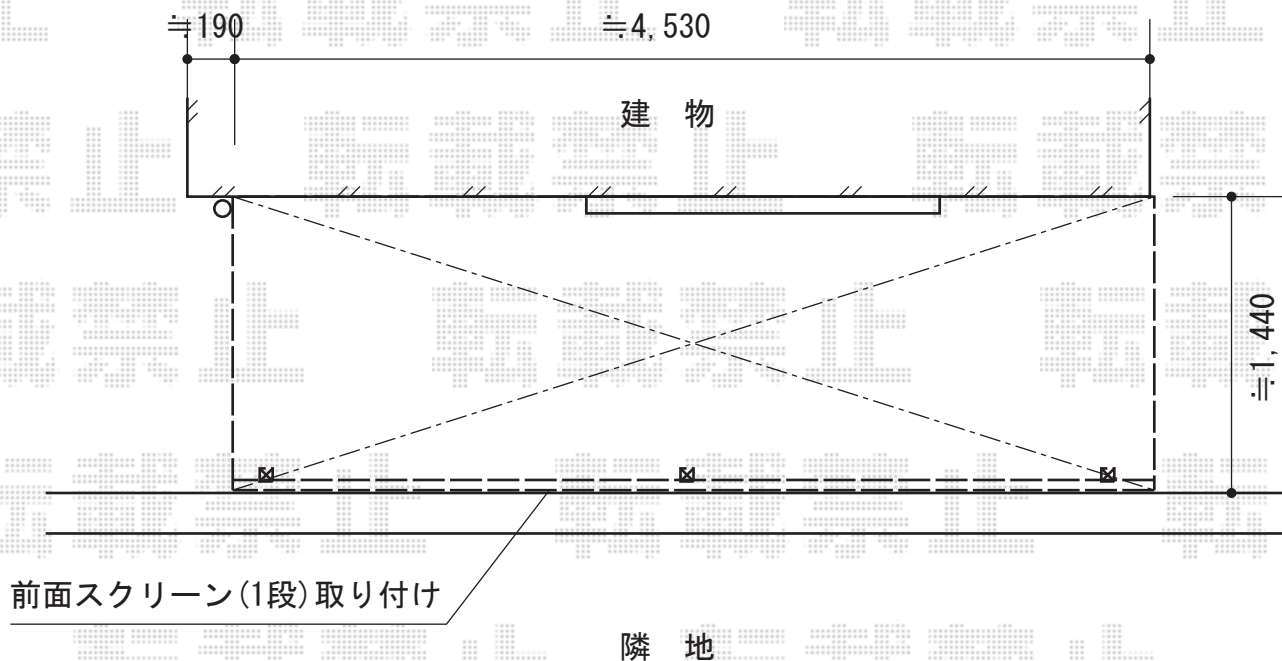

ライザーテラスII F型 テラスタイプ 単体 積雪～20cm対応

トステム ライザーテラスII F型 テラスタイプ 単体 積雪～20cm対応
間口=関東間2.5間(柱芯々4,350mm 屋根幅4,750mm)
出幅=5尺(1,485mm)
色:ブラック
屋根材:ポリカーボネート(ブルースモーク)
柱仕様:柱位置固定タイプ(柱2本)/ロング柱
施工方法:上止め仕様
オプション:吊り下げ物干し 標準 ロング 2本入(¥13,000)

トステム 前面スクリーン 1段
サイズ:2.5間通し用
パネル材:ポリカーボネート(クリアマット/すりガラス調)

現場状況や作図制限により概略図の内容と多少の違いが生じることがございます。
施工時は、現場優先とさせて頂きたく思いますので、お立会い頂き、
最終のご指示のほど、何卒、宜しくお願い致します。

EX-SHOP
HTTP://WWW.EX-SHOP.NET

担当:小林