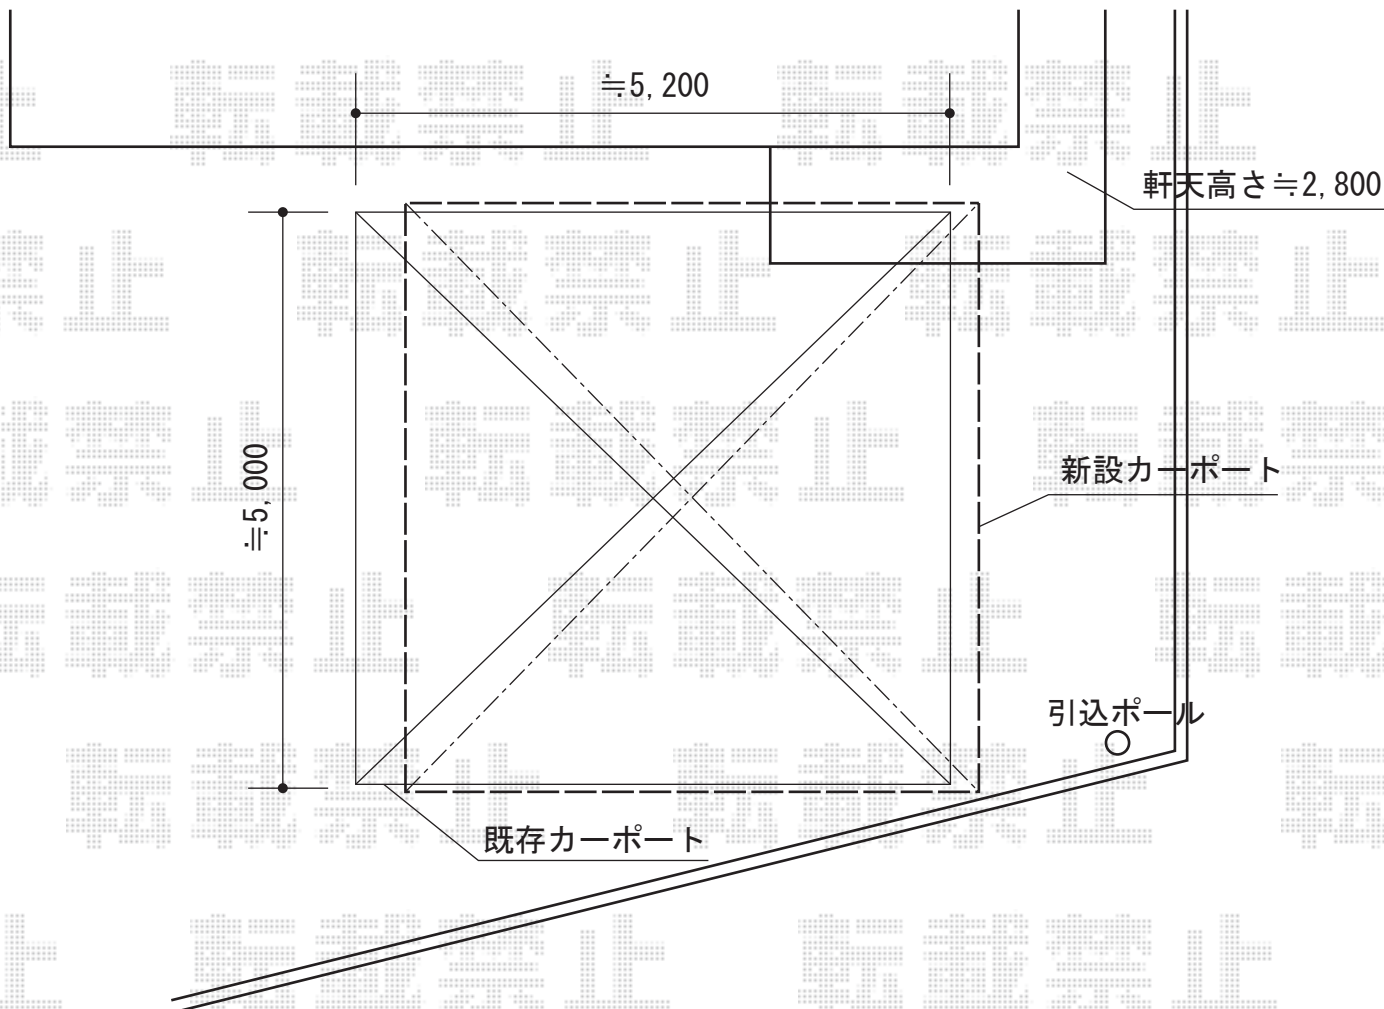

## カーブポートシグマIII ワイド?積雪~30cm対応

トステム カーブポートシグマIII ワイド 積雪~30cm対応  
幅=5,443mm  
奥行=4,980mm  
色：ホワイト  
屋根材：ガリレポリカ（クリアマット/すりガラス調）  
柱仕様：ロング柱23仕様（有効高 約2,300mm）

現場状況や作図制限により概略図の内容と多少の違いが生じることがございます。  
施工時は、現場優先とさせて頂きたく思いますので、お立会い頂き、  
最終のご指示のほど、何卒、宜しくお願い致します。