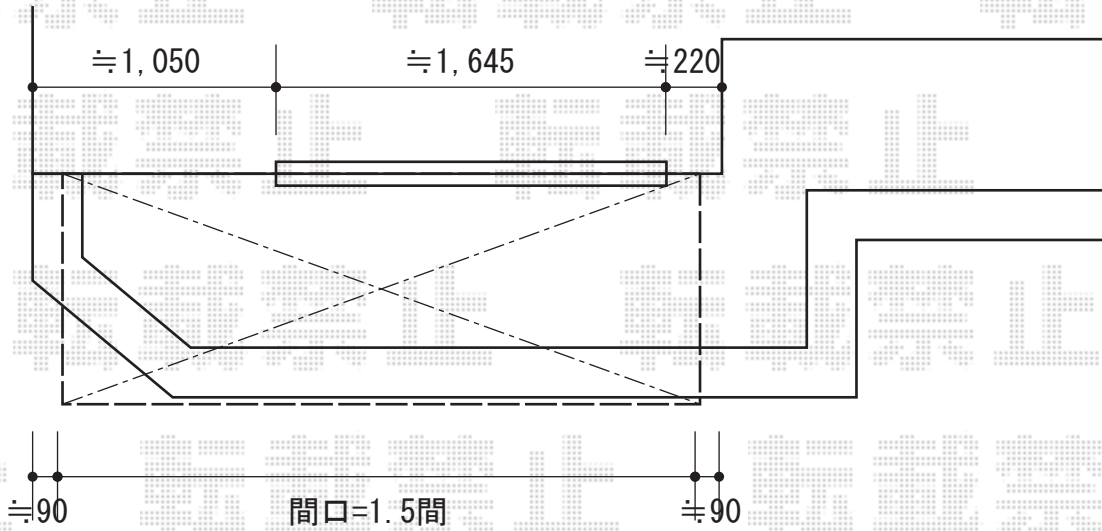

ライザーテラスII R型 ルーフタイプ 単体 積雪～20cm対応

トステム ライザーテラスII R型 ルーフタイプ 単体 積雪～20cm対応
間口=関東間1.5間(方杖芯々2,750mm 屋根幅2,750mm)
出幅=3尺(885mm)
色:シャイングレー
屋根材:ポリカーボネート(クリアマット/すりガラス調)
柱仕様:柱無しタイプ
施工方法:上止め仕様

現場状況や作図制限により概略図の内容と多少の違いが生じることがございます。
施工時は、現場優先とさせて頂きたく思いますので、お立会い頂き、
最終のご指示のほど、何卒、宜しくお願い致します。