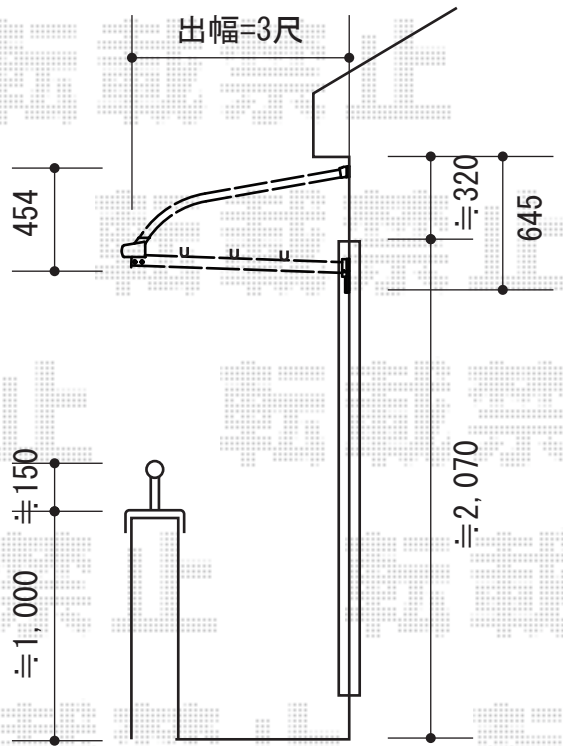

ライザーテラスII R型 ルーフタイプ 単体 積雪～20cm対応

トステム ライザーテラスII R型 ルーフタイプ 単体 積雪～20cm対応
間口=関東間1.5間(方杖芯々2,750mm 屋根幅2,750mm)
出幅=3尺(885mm)
色:シャイングレー
屋根材:ポリカーボネート(クリアマット/すりガラス調)
柱仕様:柱無しタイプ
施工方法:上止め仕様

現場状況や作図制限により概略図の内容と多少の違いが生じることがございます。
施工時は、現場優先とさせて頂きたく思いますので、お立会い頂き、
最終のご指示のほど、何卒、宜しくお願い致します。