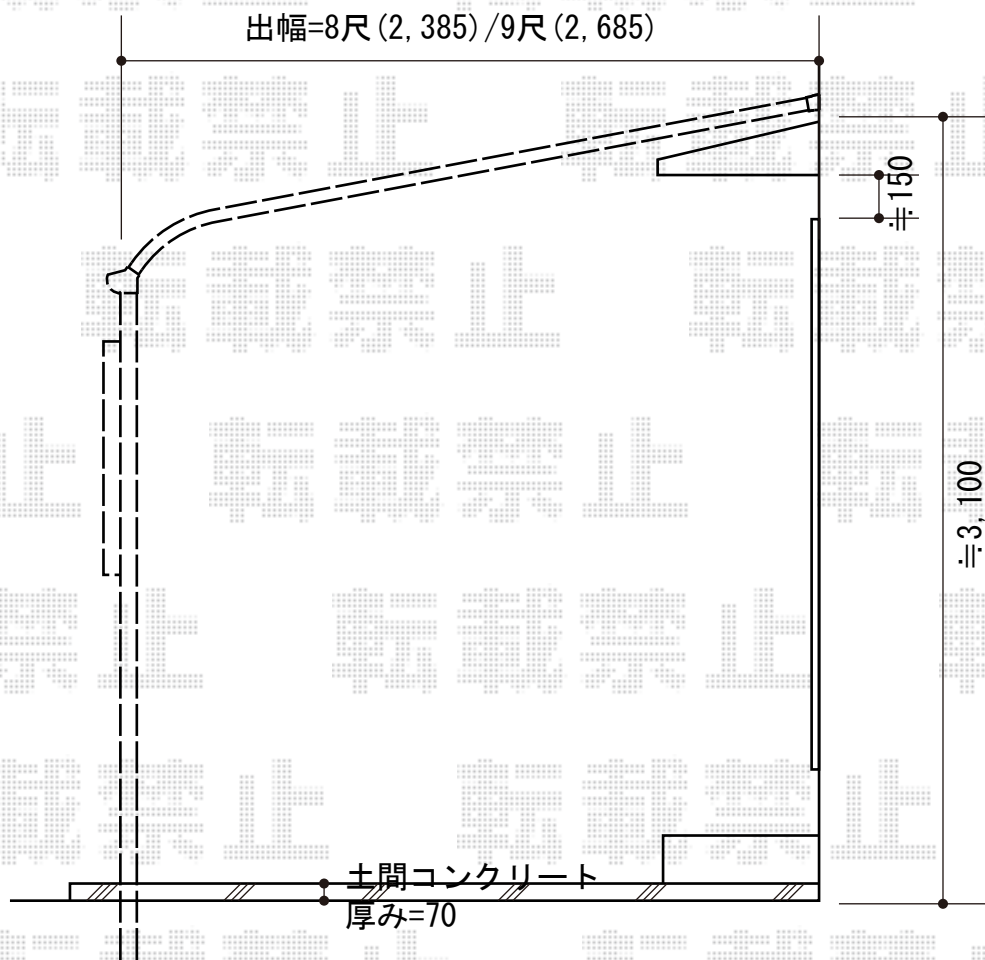

ライザーテラスII R型 テラスタイプ 単体 積雪～20cm対応

トステム ライザーテラスII R型 テラスタイプ 単体 積雪～20cm対応
間口=関東間2.0間(柱芯々3,440mm 屋根幅3,660mm)
出幅=9尺(2,685mm)もしくは、出幅=8尺(2,385mm)
色：シャイングレー
屋根材：ポリカーボネート(クリアマット/すりガラス調)
柱仕様：ロング柱/柱位置固定タイプ(柱2本)
施工方法：上止め仕様
トステム ライザーテラスII 吊り下げ物干し
仕様：標準 ワイド 2本入り
トステム ライザーテラスII 屋根材ホルダー
仕様：関東間 2本入り
数量：4セット
トステム ライザーテラスII 前面スクリーン 1段
色：シャイングレー
パネル材：【仮】ポリカーボネート(クリアマット/すりガラス調)