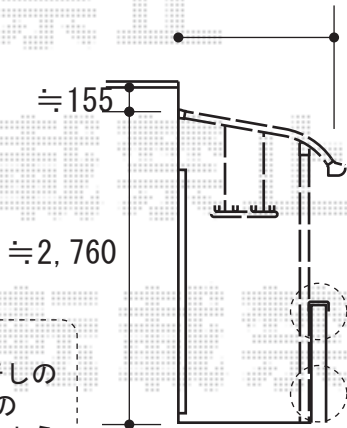

# ライザーテラスIIR型 屋根タイプ 連棟 積雪～20cm対応

施工に際して、  
オプション：物干しの  
取付け位置・高さの  
ご確認を頂きますよう、  
お願い致します。

トステム ライザーテラスIIR型 屋根タイプ 連棟 積雪～20cm対応  
 間口=メ-タ-3000+3000 (柱芯々5,800mm 屋根幅6,020mm)  
 出幅=5尺 (1,485mm) 出幅=5尺  
 色：シャイングレ+  
 屋根材：ポリカーボネート (クリアマット/すりガラス調)  
 柱仕様：柱奥行移動タイプ (柱3本)  
 施工方法：下止め仕様  
 柱固定部品仕様：中間用×3  
 オプション：吊り下げ物干し標準2本入  
 メーカー希望小売価格： ¥297,360.-

現場状況や作図制限により概略図の内容と多少の違いが生じることがございます。  
 施工時は、現場優先とさせて頂きたく思いますので、お立会い頂き、  
 最終のご指示のほど、何卒、宜しくお願い致します。

EX-SHOP  
[HTTP://WWW.EX-SHOP.NET](http://www.ex-shop.net)

担当：沖