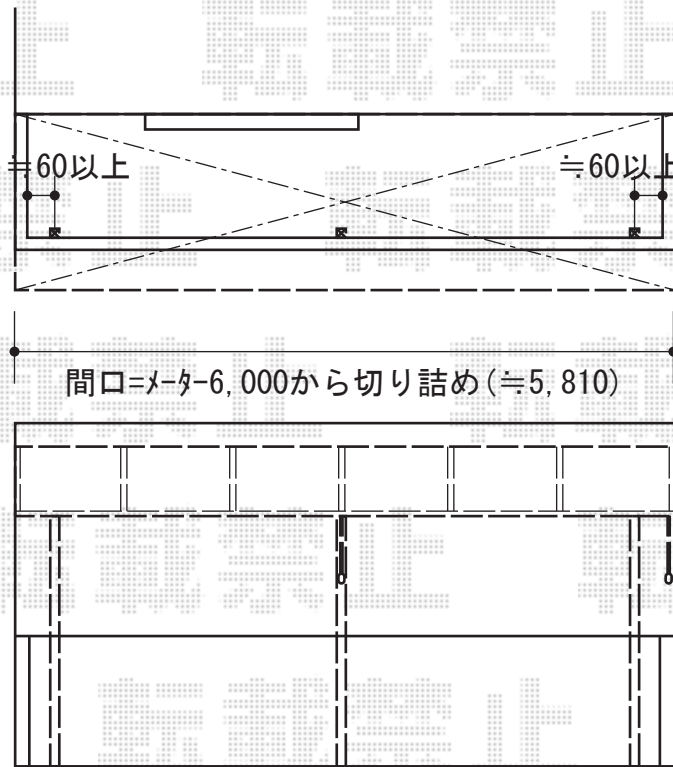

# ライザーテラスIIR型 屋根タイプ 連棟 積雪～20cm対応

施工に際して、  
オプション：物干しの  
取付け位置・高さの  
ご確認を頂きますよう、  
お願い致します。

トステム ライザーテラスIIR型 屋根タイプ 連棟 積雪～20cm対応  
 間口=メ-タ-3000+3000 (柱芯々5,800mm 屋根幅6,020mm)  
 出幅=5尺 (1,485mm) 出幅=5尺  
 色：シャイングレ+  
 屋根材：ポリカーボネート (クリアマット/すりガラス調)  
 柱仕様：柱奥行移動タイプ (柱3本)  
 施工方法：下止め仕様  
 柱固定部品仕様：中間用×3  
 オプション：吊り下げ物干し標準2本入  
 メーカー希望小売価格： ¥297,360.-

現場状況や作図制限により概略図の内容と多少の違いが生じることがございます。  
 施工時は、現場優先とさせて頂きたく思いますので、お立会い頂き、  
 最終のご指示のほど、何卒、宜しくお願い致します。

EX-SHOP  
[HTTP://WWW.EX-SHOP.NET](http://www.ex-shop.net)

担当：沖