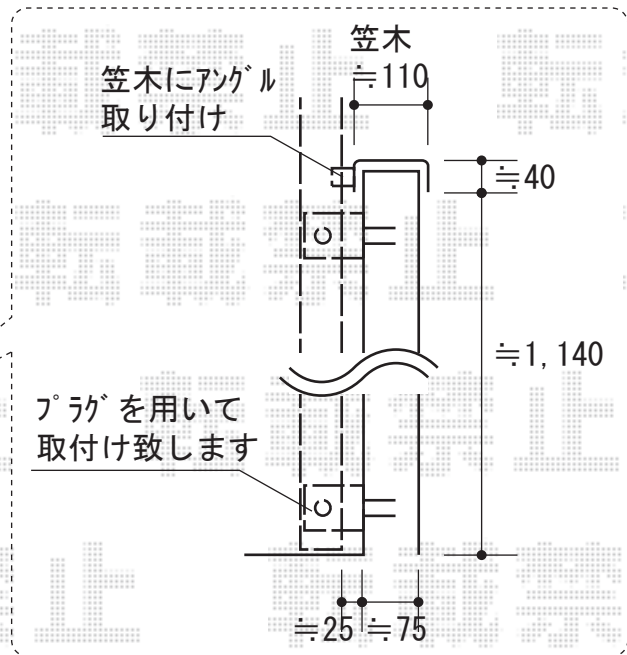

# ライザーテラスIIR型 屋根タイプ 連棟 積雪～20cm対応

施工に際して、  
オプション：物干しの  
取付け位置・高さの  
ご確認を頂きますよう、  
お願い致します。

トステム ライザーテラスIIR型 屋根タイプ 連棟 積雪～20cm対応  
 間口=メ-タ-3000+3000 (柱芯々5,800mm 屋根幅6,020mm)  
 出幅=5尺 (1,485mm) 出幅=5尺  
 色：シャイングレ+  
 屋根材：ポリカーボネート (クリアマット/すりガラス調)  
 柱仕様：柱奥行移動タイプ (柱3本)  
 施工方法：下止め仕様  
 柱固定部品仕様：中間用×3  
 オプション：吊り下げ物干し標準2本入  
 メーカー希望小売価格： ¥297,360.-

現場状況や作図制限により概略図の内容と多少の違いが生じることがございます。  
 施工時は、現場優先とさせて頂きたく思いますので、お立会い頂き、  
 最終のご指示のほど、何卒、宜しくお願い致します。

EX-SHOP  
[HTTP://WWW.EX-SHOP.NET](http://www.ex-shop.net)

担当：沖