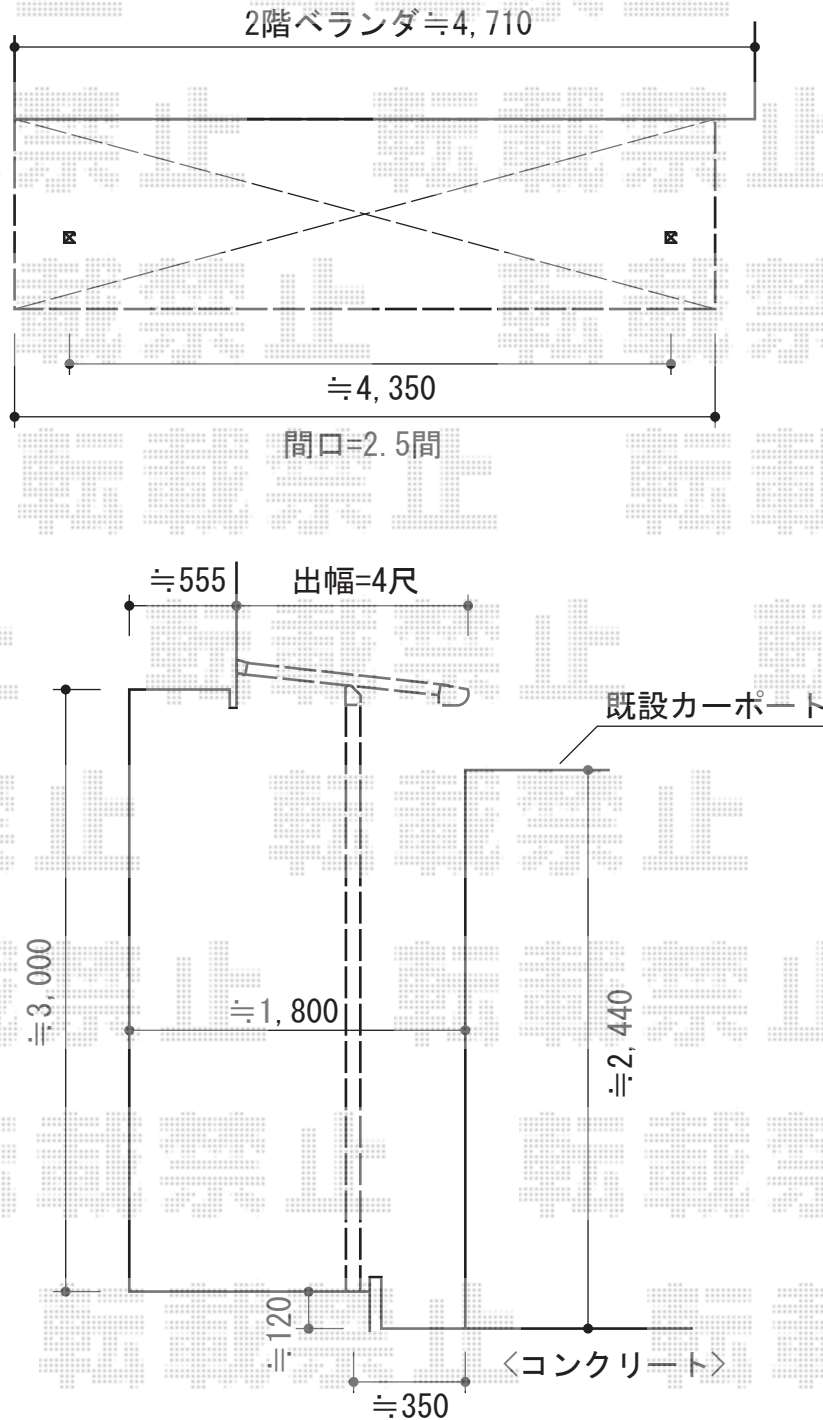

ライザーテラスII テラスタイプ 積雪対応～20cm

トステム ライザーテラスII テラスタイプ 積雪対応～20cm
 間口=関東間2.5間 (柱芯々4,350mm 屋根幅4,570mm) 出幅=4尺 (1,185mm)
 色：ブラック屋根材：ポリカーボネート (ブルースモーク)
 柱仕様：柱奥行移動タイプ (柱2本) 施工方法：上止め仕様

現場状況や作図制限により概略図の内容と多少の違いが生じることがございます。
 施工時は、現場優先とさせて頂きたく思いますので、お立会い頂き、
 最終のご指示のほど、何卒、宜しくお願い致します。