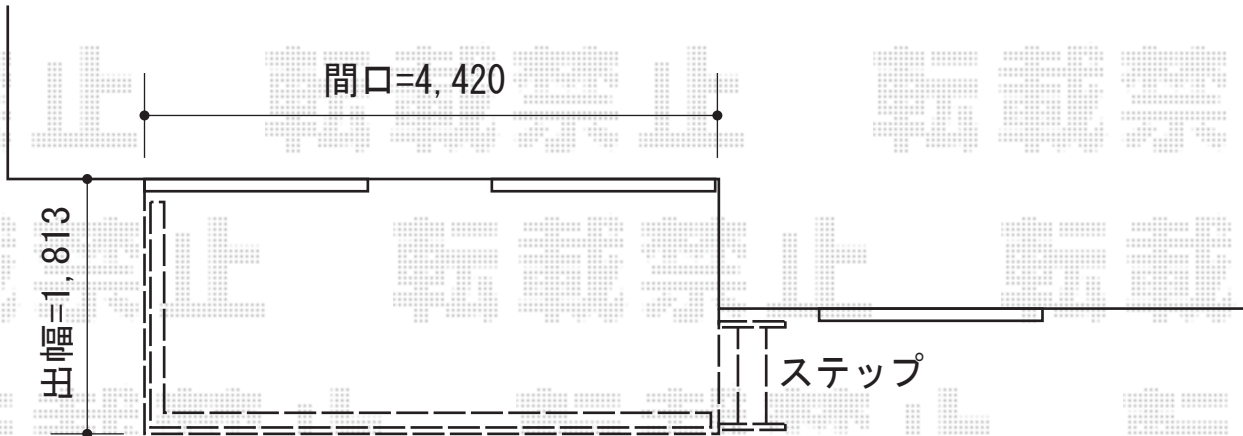

リコステージII 単体

トステム リコステージII 単体
間口=約4,420mm
出幅=6尺 (1,813mm)
色：ソフトブラウン
床板：標準縦貼り
幕板：幕板A (厚)
束柱：束柱ロングB (850~1000mm)
オプション：ステップ2段

トステム デッキフェンス フラットラチスパネル (粗目タイプ)
本体1枚 (W×H) = (1,200mm×800mm) × 6枚
支柱：T-8×7本
パネル仕様：フラットラチスパネル (粗目)
柱・笠木色：ソフトブラウン
部材：笠木中間カバー・コーナーカバー