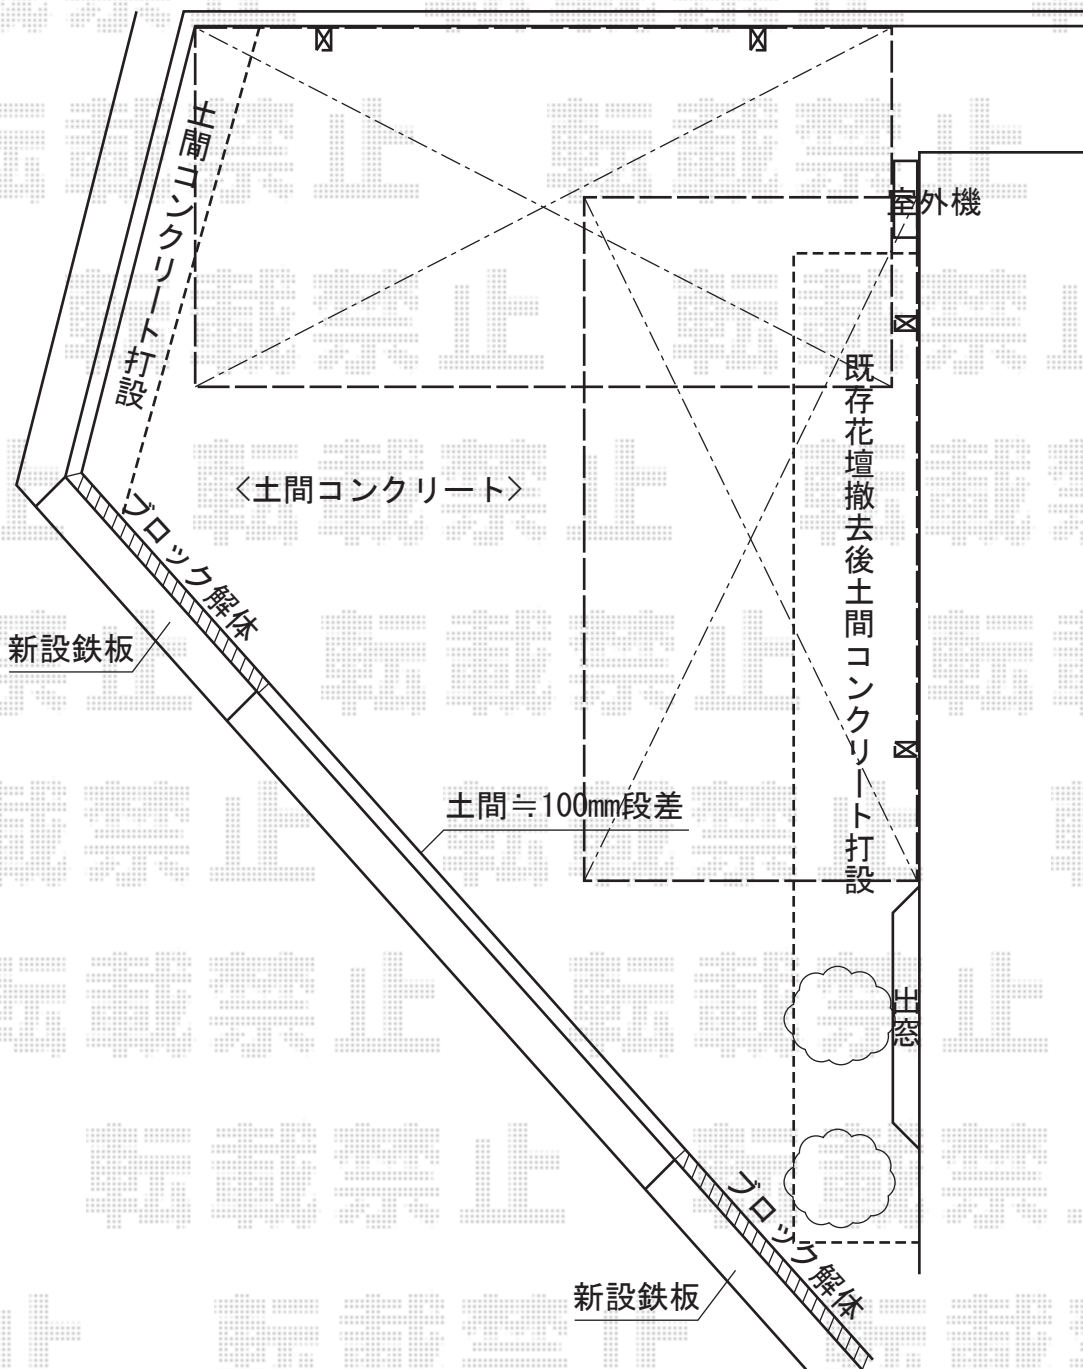

カーポート

Value Select プレシオスポート 積雪~20cm対応
 幅=2,700mm
 奥行=5,052mm
 色：グレースブラウン
 屋根材：ポリカーボネート（スカイブルー）
 柱仕様：標準柱仕様（有効高 約1,800mm）

Value Select プレシオスポート 積雪~20cm対応
 幅=2,700mm
 奥行=5,052mm
 色：グレースブラウン
 屋根材：ポリカーボネート（スカイブルー）
 柱仕様：ハイルーフ柱仕様（有効高 約2,250mm）

現場状況や作図制限により概略図の内容と多少の違いが生じることがございます。
 施工時は、現場優先とさせていただきますので、お立会い頂き、
 最終のご指示のほど、何卒、宜しくお願い致します。

EX-SHOP
[HTTP://WWW.EX-SHOP.NET](http://www.ex-shop.net)

担当：山住