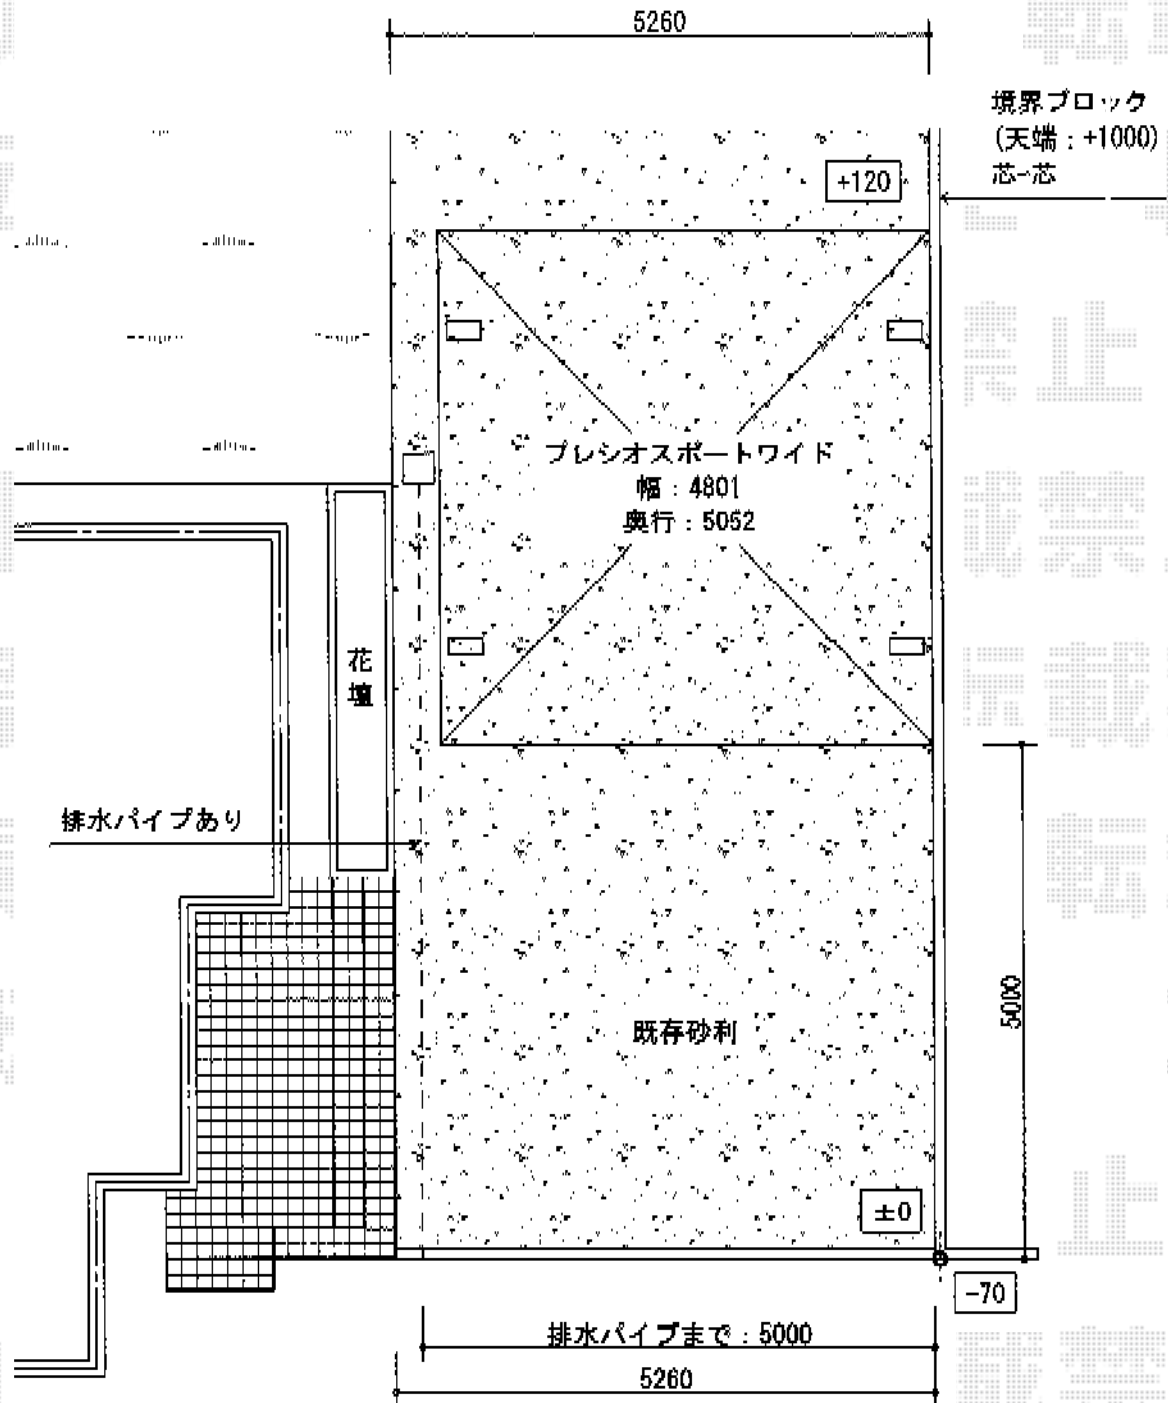

プレシオスポーツ ワイド 積雪～20cm対応

Value Select プレシオスポーツ ワイド 積雪～20cm対応  
幅=4,801mm  
奥行=5,052mm  
色：ノーブルステン  
屋根材：熱線遮断ポリカーボネート（スカイブルーマット調）  
柱仕様：標準柱仕様（有効高 約1,800mm）

現場状況や作図制限により概略図の内容と多少の違いが生じることがございます。  
施工時は、現場優先とさせて頂きたく思いますので、お立会い頂き、  
最終のご指示のほど、何卒、宜しくお願い致します。