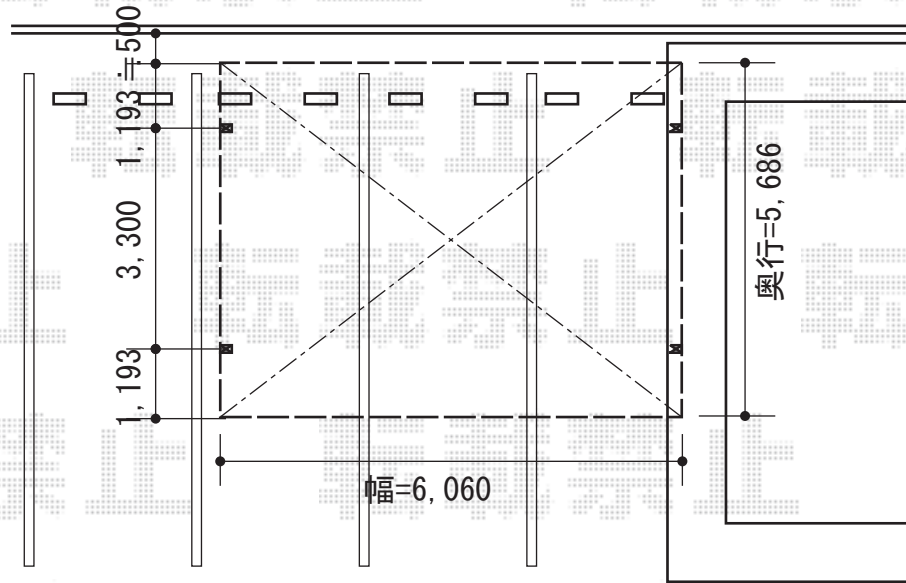

# カーブポートシグマIII ワイド 積雪～30cm対応

トステム カーブポートシグマIII ワイド 積雪～30cm対応  
幅=6,060mm  
奥行=5,686mm  
色：ブラック  
屋根材：熱線吸収ポリカーボネート（ライトブルーマット調）  
柱仕様：標準柱仕様（有効高 約1,800mm）

現場状況や作図制限により概略図の内容と多少の違いが生じることがございます。  
施工時は、現場優先とさせて頂きたく思いますので、お立会い頂き、  
最終のご指示のほど、何卒、宜しくお願い致します。