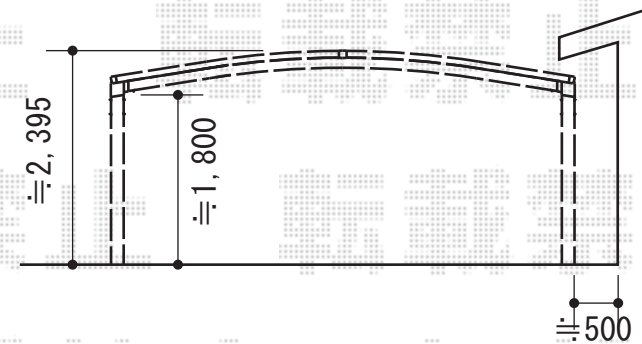

# カーブポートシグマIII ワイド 積雪～30cm対応

トステム カーブポートシグマIII ワイド 積雪～30cm対応  
幅=6,060mm  
奥行=5,686mm  
色：ブラック  
屋根材：熱線吸収ポリカーボネート（ライトブルーマット調）  
柱仕様：標準柱仕様（有効高 約1,800mm）

現場状況や作図制限により概略図の内容と多少の違いが生じることがございます。  
施工時は、現場優先とさせて頂きたく思いますので、お立会い頂き、  
最終のご指示のほど、何卒、宜しくお願い致します。