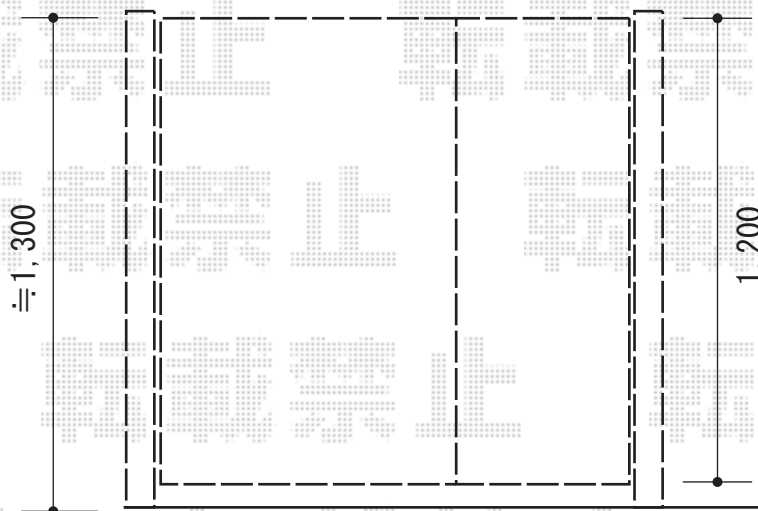

# ディズニー門扉 プリンセスA型 (シンデレラ城) 両開き親子 角門柱式

## 新日軽 ディズニー門扉 プリンセスA型 (シンデレラ城) 両開き親子 角門柱式

扉1枚(W×H)=(800・400×1,200mm)

色:ブラック

錠:ZDK型錠

開き:内開き

現場状況や作図制限により概略図の内容と多少の違いが生じることがございます。  
施工時は、現場優先とさせて頂きたく思いますので、お立会い頂き、  
最終のご指示のほど、何卒、宜しくお願い致します。

EX-SHOP  
HTTP://WWW.EX-SHOP.NET