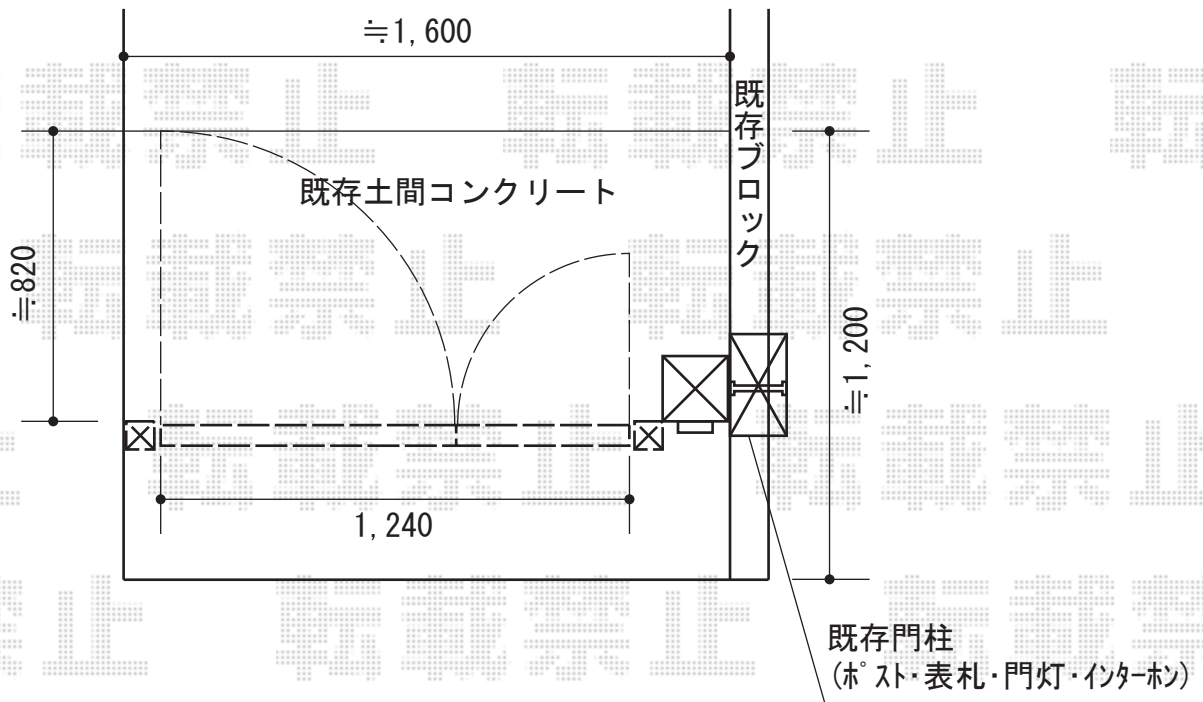

# ディズニー門扉 プリンセスA型 (シンデレラ城) 両開き親子 角門柱式

## 新日軽 ディズニー門扉 プリンセスA型 (シンデレラ城) 両開き親子 角門柱式

扉1枚(W×H)=(800・400×1,200mm)

色:ブラック

錠:ZDK型錠

開き:内開き

現場状況や作図制限により概略図の内容と多少の違いが生じることがございます。  
施工時は、現場優先とさせて頂きたく思いますので、お立会い頂き、  
最終のご指示のほど、何卒、宜しくお願い致します。

EX-SHOP  
HTTP://WWW.EX-SHOP.NET