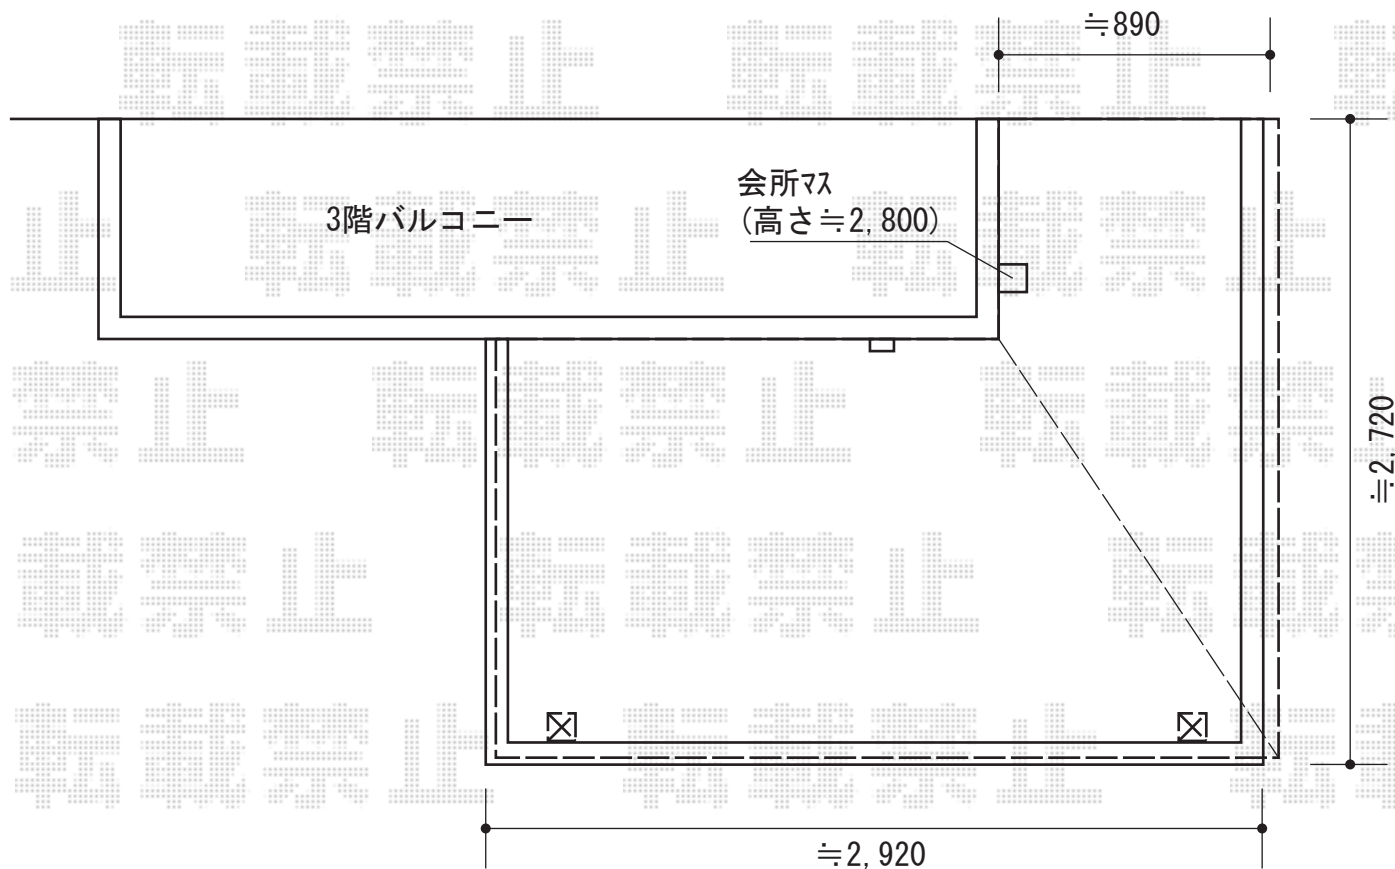

ヴェクターテラス R型 屋根タイプ メーター 積雪～50cm対応

YKK AP ヴェクターテラス R型 屋根タイプ メーター 積雪～30cm対応
間口=メーター1.5間 (柱芯々2,718mm 屋根幅3,030mm)
出幅=9尺 (2,670mm)
色：プラチナステン
屋根材：ポリカーボネート (トーマイマット/すりガラス調)
柱仕様：柱奥行移動タイプ (柱2本)
施工方法：上止め仕様
躯体式バルコニー用部品箱：Bタイプ/中間用×2
追加部材：垂木ユニット×1 片入隅用部品箱×1

現場状況や作図制限により概略図の内容と多少の違いが生じることがございます。
施工時は、現場優先とさせて頂きたく思いますので、お立会い頂き、
最終のご指示のほど、何卒、宜しくお願い致します。

EX-SHOP
HTTP://WWW.EX-SHOP.NET

担当：小林