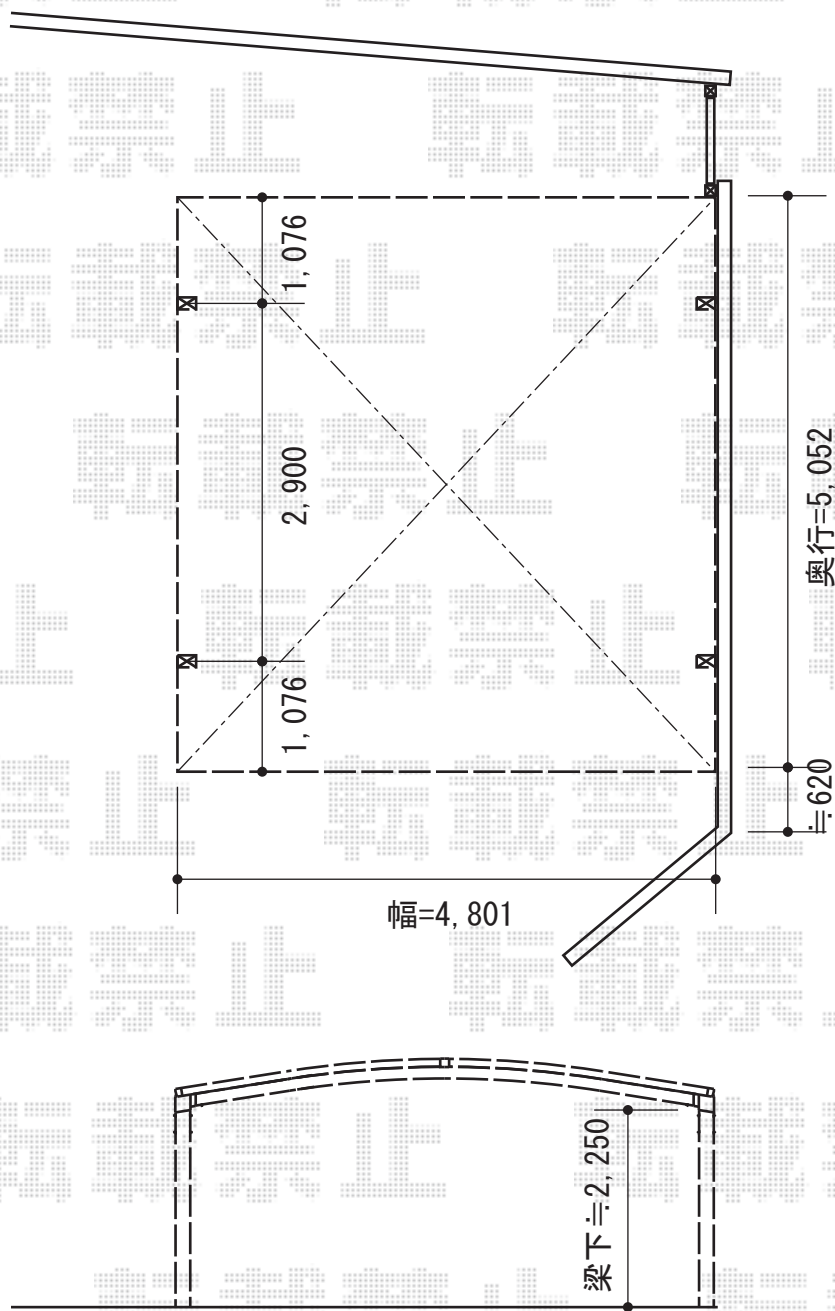

プレシオスポーツ ワイド 積雪~20cm対応

Value Select プレシオスポーツ ワイド 積雪~20cm対応
幅=4,801mm
奥行=5,052mm
色：ノーブルステン
屋根材：熱線遮断ポリカーボネート（スカイブルーマット調）
柱仕様：ハイルフ柱仕様（有効高 約2,250mm）

現場状況や作図制限により概略図の内容と多少の違いが生じることがございます。
施工時は、現場優先とさせて頂きたく思いますので、お立会い頂き、
最終のご指示のほど、何卒、宜しくお願い致します。