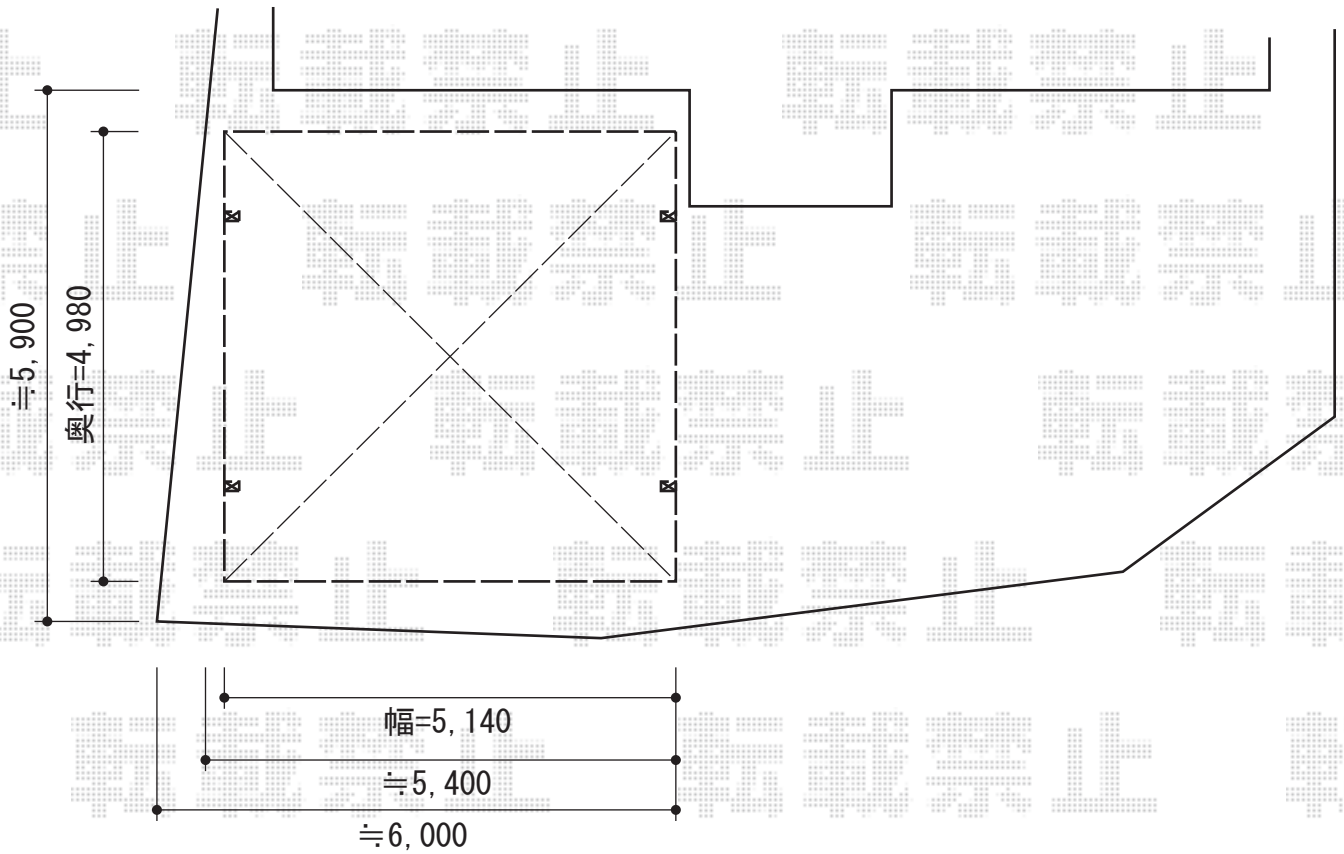

カーブポートシグマIII ワイド 積雪～30cm対応

トステム カーブポートシグマIII ワイド 積雪～30cm対応  
幅=5,140mm  
奥行=4,980mm  
色：シャイングレー  
屋根材：ガリレポリカ（クリアマット/すりガラス調）  
柱仕様：ロング柱23仕様（有効高 約2,300mm）

現場状況や作図制限により概略図の内容と多少の違いが生じることがございます。  
施工時は、現場優先とさせて頂きたく思いますので、お立会い頂き、  
最終のご指示のほど、何卒、宜しくお願い致します。