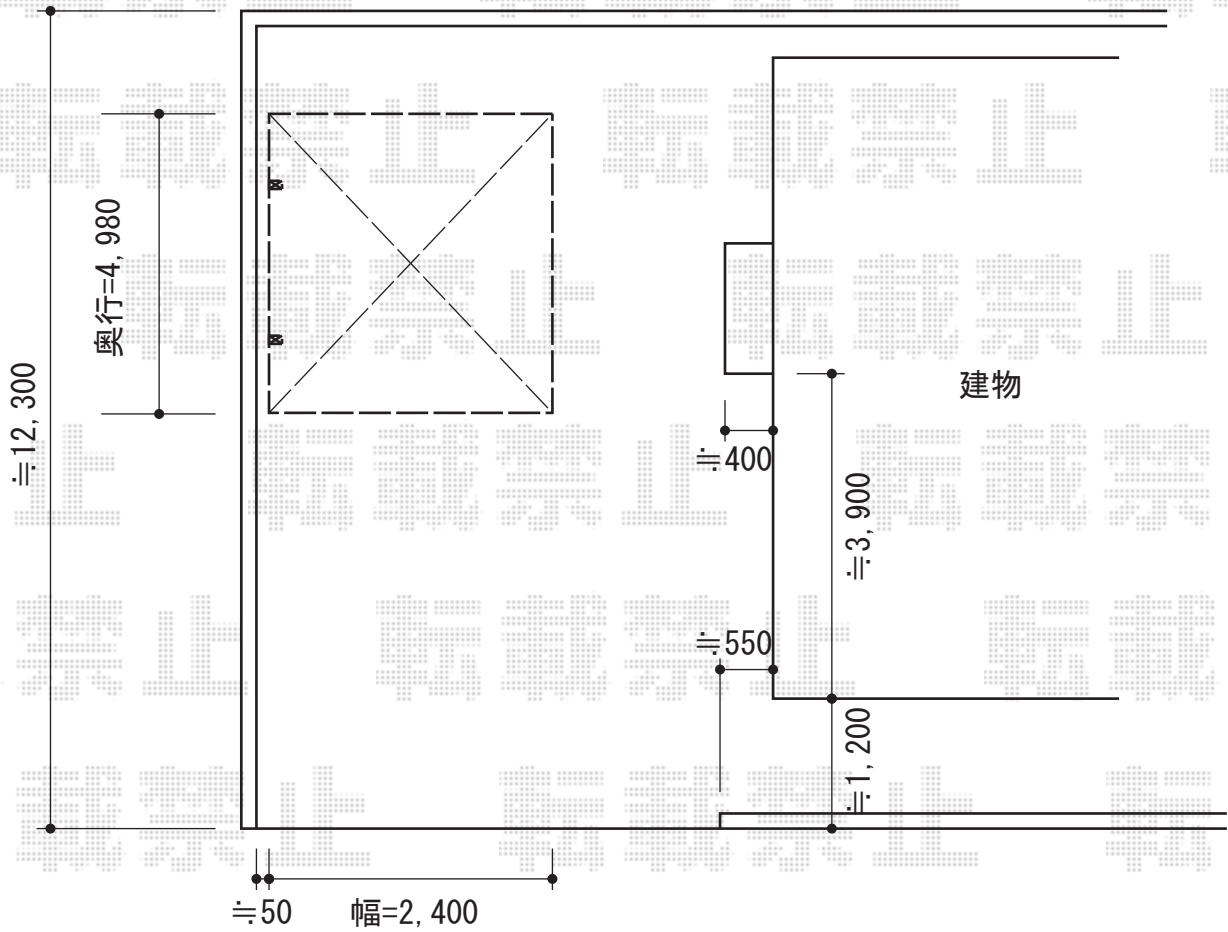

カーブポートシグマIII 積雪～30cm対応

※前回の図面に基づきサイズを変更しております。  
 従って、こちらの内容でご注文  
 頂きました際は、施工当日は必ず  
 取り付け位置のご確認をして  
 頂けますよう宜しくお願い致します。

トステム カーブポートシグマIII 積雪～30cm対応  
 幅=2401mm  
 奥行=4,980mm  
 色：オータムブラウン  
 屋根材：ポリカーボネート（ブルースモーク）  
 柱仕様：ロング柱23仕様（有効高 約2,300mm）

現場状況や作図制限により概略図の内容と多少の違いが生じることがございます。  
 施工時は、現場優先とさせて頂きたく思いますので、お立会い頂き、  
 最終のご指示のほど、何卒、宜しくお願い致します。

EX-SHOP  
[HTTP://WWW.EX-SHOP.NET](http://www.ex-shop.net)

担当：本田