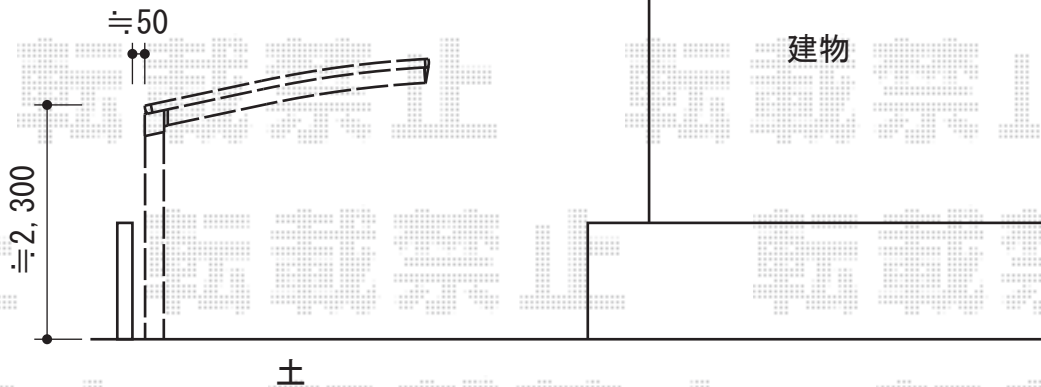

カーブポートシグマIII 積雪～30cm対応

※前回の図面に基づきサイズを変更しております。  
 従って、こちらの内容でご注文  
 頂きました際は、施工当日は必ず  
 取り付け位置のご確認をして  
 頂けますよう宜しくお願い致します。

トステム カーブポートシグマIII 積雪～30cm対応  
 幅=2401mm  
 奥行=4,980mm  
 色：オータムブラウン  
 屋根材：ポリカーボネート（ブルースモーク）  
 柱仕様：ロング柱23仕様（有効高 約2,300mm）