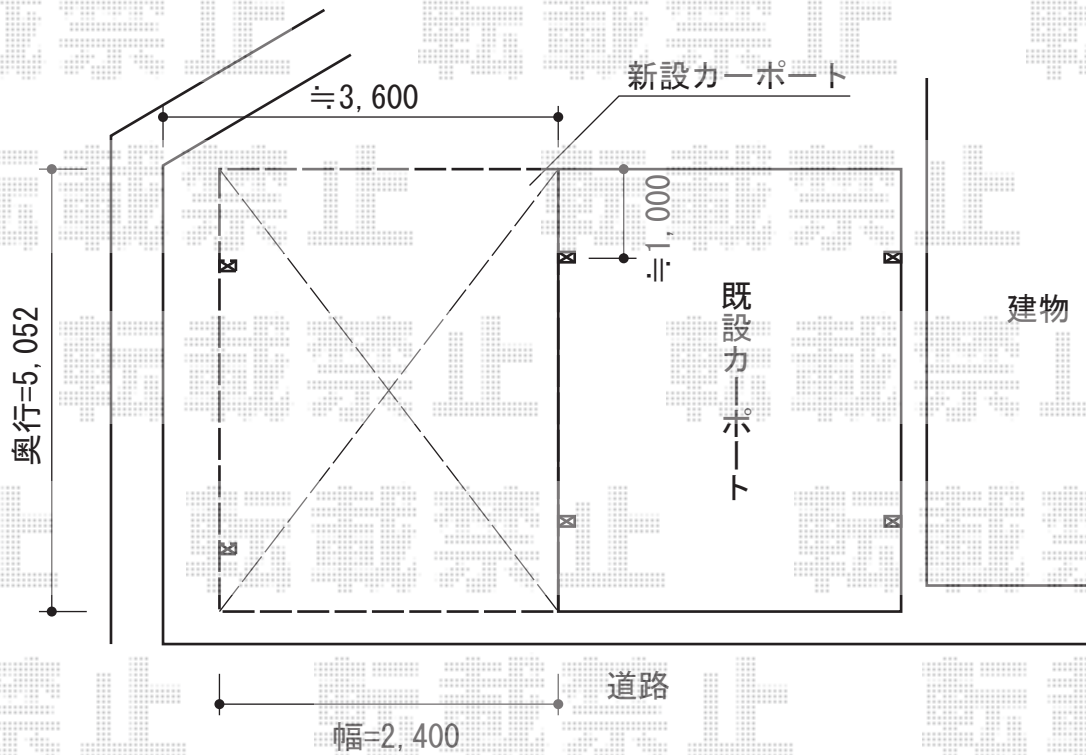

プレシオサポート 積雪～20cm対応

Value Select プレシオサポート 積雪～20cm対応

幅=2,400mm

奥行=5,052mm

色：グレースブラウン

屋根材：熱線遮断ポリカーボネート（スカイブルーマット調）

柱仕様：ハイルーフ柱仕様（有効高 約2,250mm）

現場状況や作図制限により概略図の内容と多少の違いが生じることがございます。
施工時は、現場優先とさせて頂きたく思いますので、お立会い頂き、
最終のご指示のほど、何卒、宜しくお願い致します。