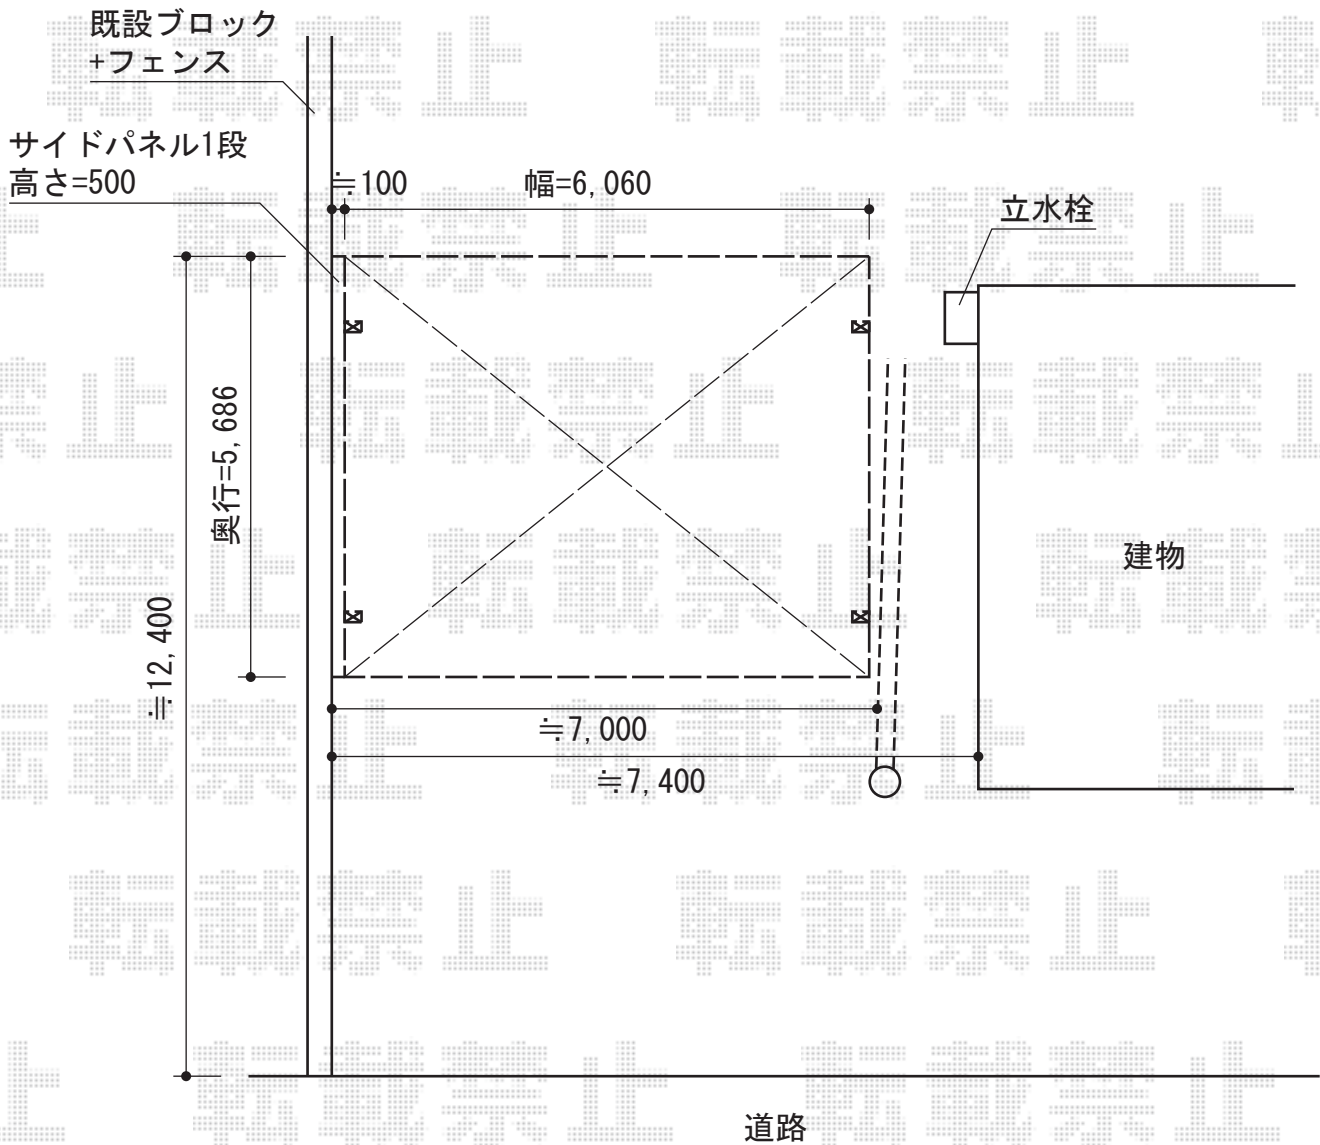

# カーブポートシグマIII ワイド 積雪~30cm対応

トステム カーブポートシグマIII ワイド 積雪~30cm対応

幅=6,060mm

奥行=5,686mm

色：シャイングレー

屋根材：熱線吸収アクアポリカーボネート（ライトブルー）

柱仕様：ロング柱23仕様（有効高 約2,300mm）

トステム カーブポートシグマIII ワイド サイドパネル

奥行サイズ：57タイプ用

高さ：H500×1段

色：シャイングレー

パネル材：【仮】熱線吸収アクアポリカーボネート（ライトブルー）

トステム カーブポートシグマIII 収納式物干し

仕様：標準 2本入り

現場状況や作図制限により概略図の内容と多少の違いが生じることがございます。  
施工時は、現場優先とさせて頂きたく思いますので、お立会い頂き、  
最終のご指示のほど、何卒、宜しくお願い致します。

EX-SHOP  
HTTP://WWW.EX-SHOP.NET