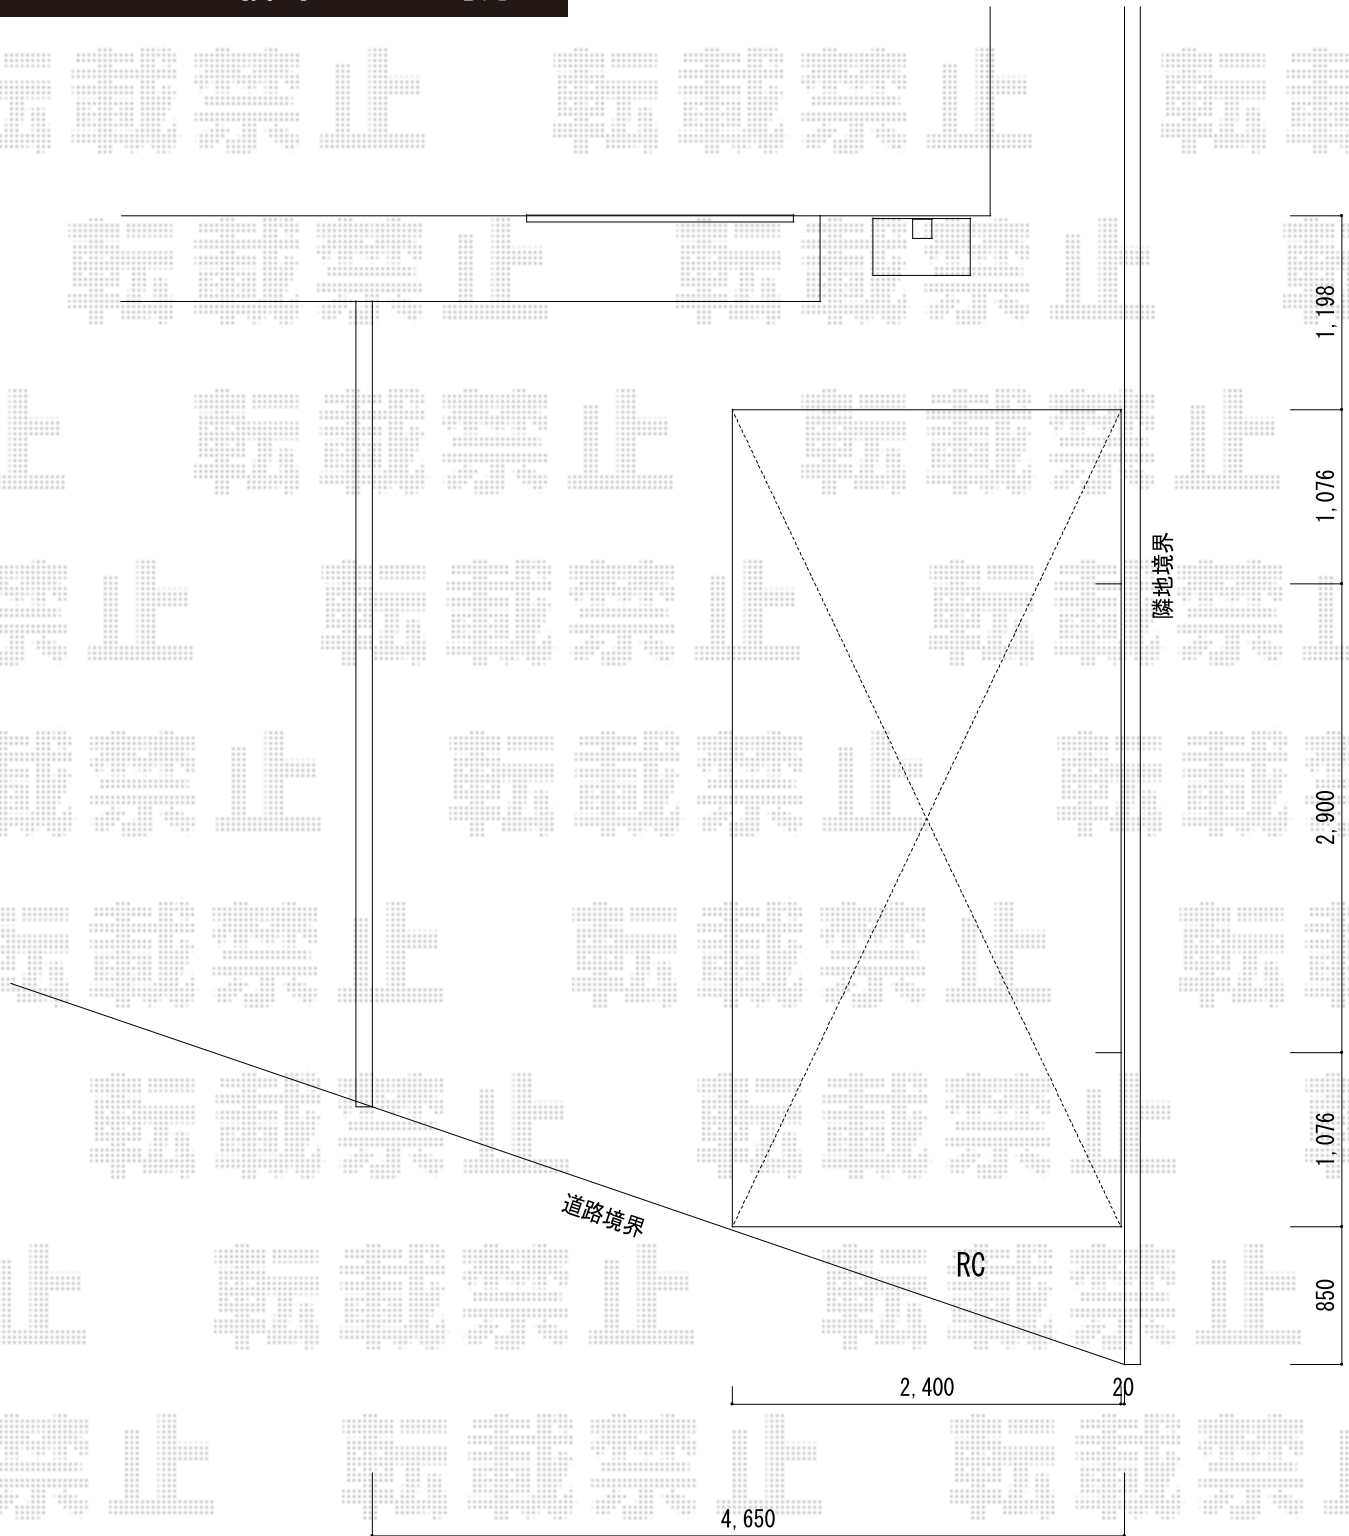

プレシオスポート 積雪～20cm対応

Value Select プレシオスポート 積雪～20cm対応
幅=2,400mm
奥行=5,052mm
色：ノーブルステン
屋根材：ポリカーボネート（スカイブルー）
柱仕様：ハイルーフ柱仕様（有効高 約2,250mm）

現場状況や作図制限により概略図の内容と多少の違いが生じることがございます。
施工時は、現場優先とさせて頂きたく思いますので、お立会い頂き、
最終のご指示のほど、何卒、宜しくお願い致します。