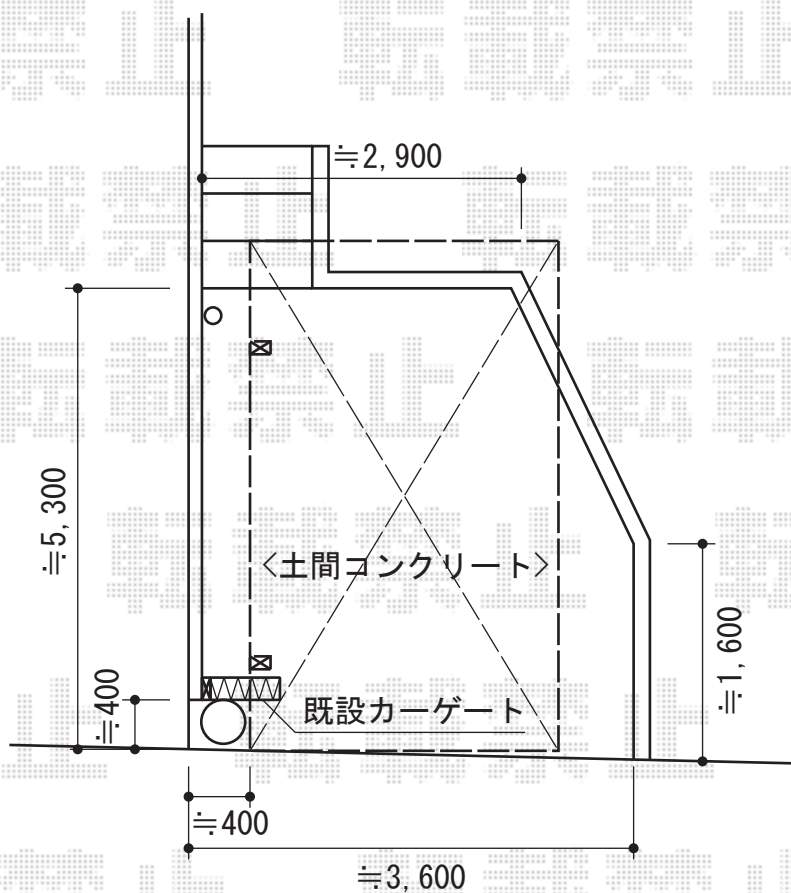

# カーブポートシグマIII 積雪～30cm対応

カーブポートシグマIII 積雪～30cm対応  
幅=2,701mm  
奥行=5,686mm  
色：ブラック  
屋根材：熱線吸収アクアポリカーボネート  
(ライトブルー)  
柱仕様：ロング柱23仕様 (有効高 約2,300mm)

現場状況や作図制限により概略図の内容と多少の違いが生じることがございます。  
施工時は、現場優先とさせて頂きたく思いますので、お立会い頂き、  
最終のご指示のほど、何卒、宜しくお願い致します。