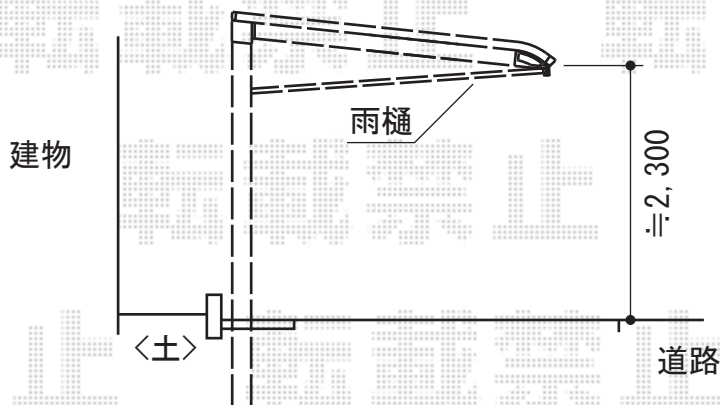

レガーナポートシグマIII 樋有 積雪～30cm対応

トステム
レガーナポートシグマIII 樋有 積雪～30cm対応
幅=3,025mm
奥行=5,686mm
色：シャイングレー
屋根材：ガリレポリカ（クリアマット/すりガラス調）
柱仕様：ロング柱23仕様（有効高 約2,2774mm）

現場状況や作図制限により概略図の内容と多少の違いが生じることがございます。
施工時は、現場優先とさせて頂きたく思いますので、お立会い頂き、
最終のご指示のほど、何卒、宜しくお願い致します。