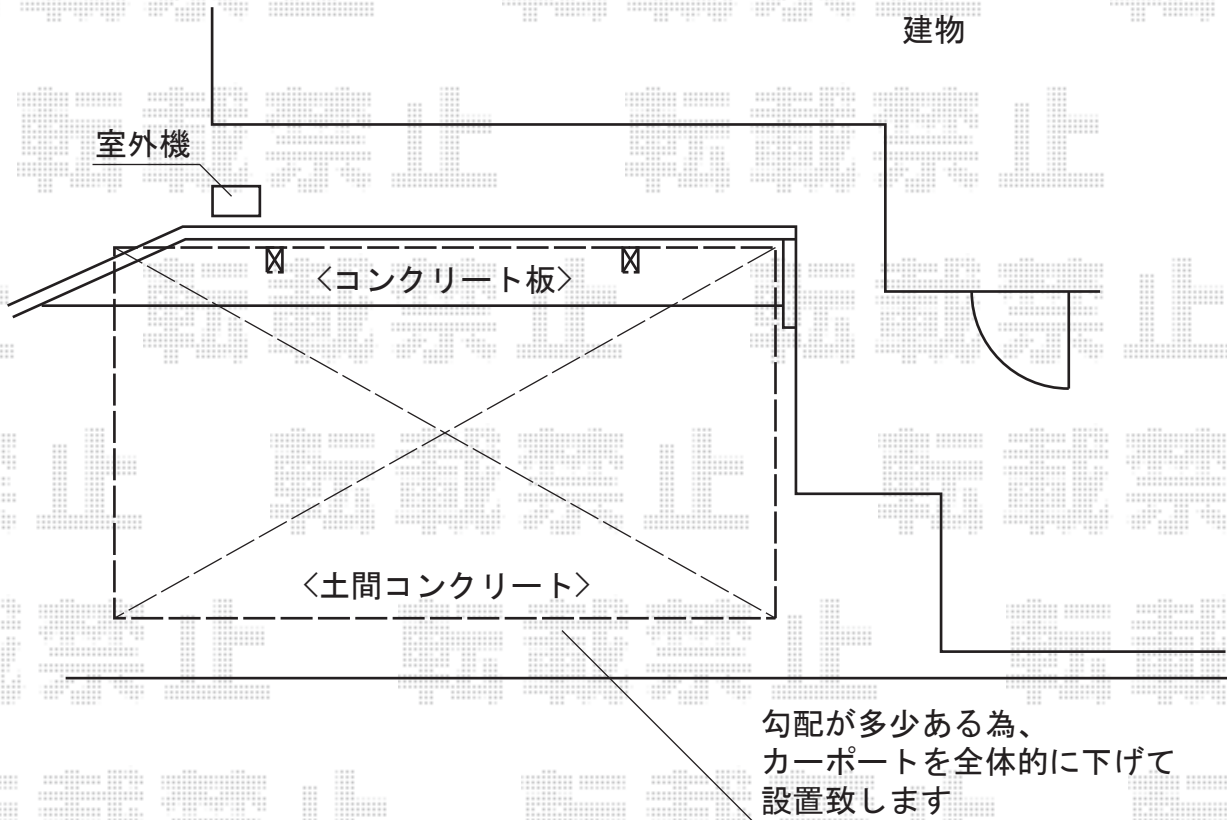

レガーナポートシグマIII 樋有 積雪～30cm対応

トステム
レガーナポートシグマIII 樋有 積雪～30cm対応
幅=3,025mm
奥行=5,686mm
色：シャイングレー
屋根材：ガリレポリカ（クリアマット/すりガラス調）
柱仕様：ロング柱23仕様（有効高 約2,2774mm）

現場状況や作図制限により概略図の内容と多少の違いが生じることがございます。
施工時は、現場優先とさせて頂きたく思いますので、お立会い頂き、
最終のご指示のほど、何卒、宜しくお願い致します。