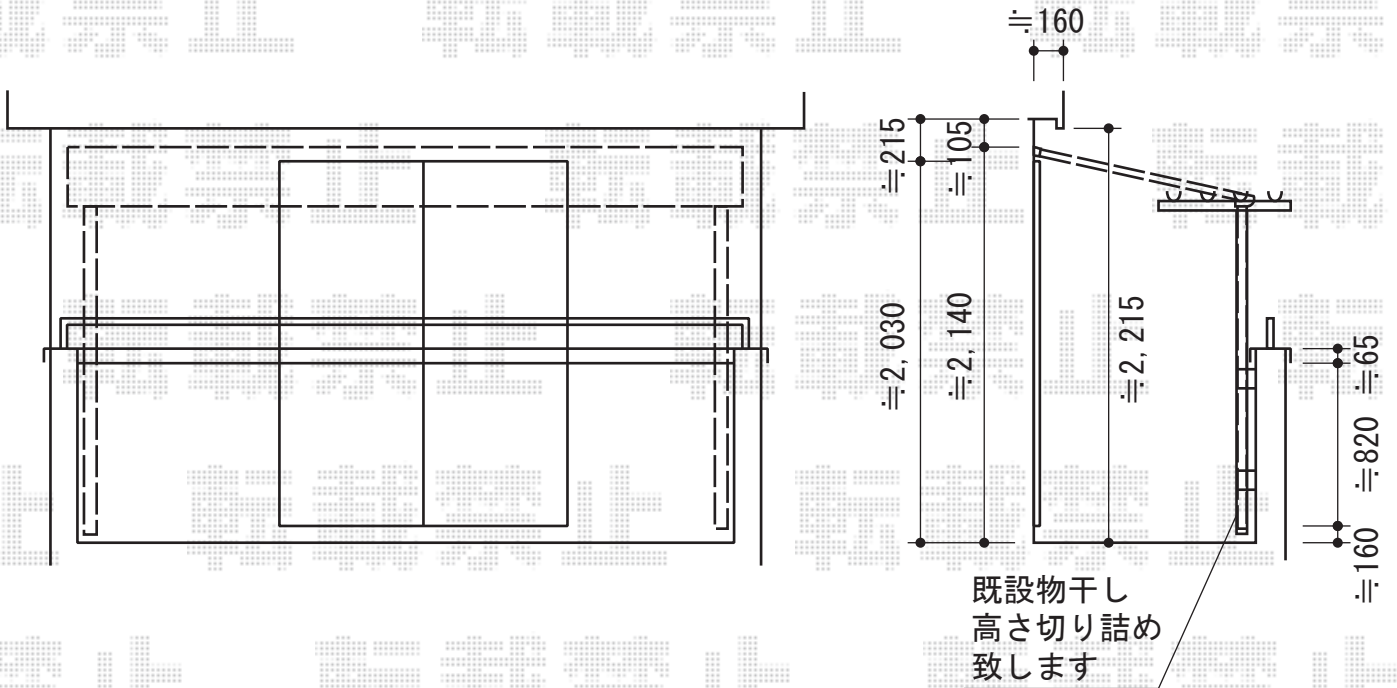

ライザーテラスII F型 屋根タイプ 単体 積雪～20cm対応

トステム ライザーテラスII F型 屋根タイプ 単体 積雪～20cm対応
 間口=関東間2.0間(柱芯々3,440mm 屋根幅3,660mm)
 出幅=4尺(1,185mm)
 色:シャイングレー
 屋根材:ポリカーボネート(クリアマット/すりガラス調)
 柱仕様:柱位置固定タイプ(柱2本)
 施工方法:上止め仕様
 柱固定部品仕様:コーナー用×2

トステム 吊下げ物干し 標準2本入
 色:シャイングレー
 数量:1セット

現場状況や作図制限により概略図の内容と多少の違いが生じることがございます。
 施工時は、現場優先とさせて頂きたく思いますので、お立会い頂き、
 最終のご指示のほど、何卒、宜しくお願い致します。

EX-SHOP
 HTTP://WWW.EX-SHOP.NET

担当: 西村