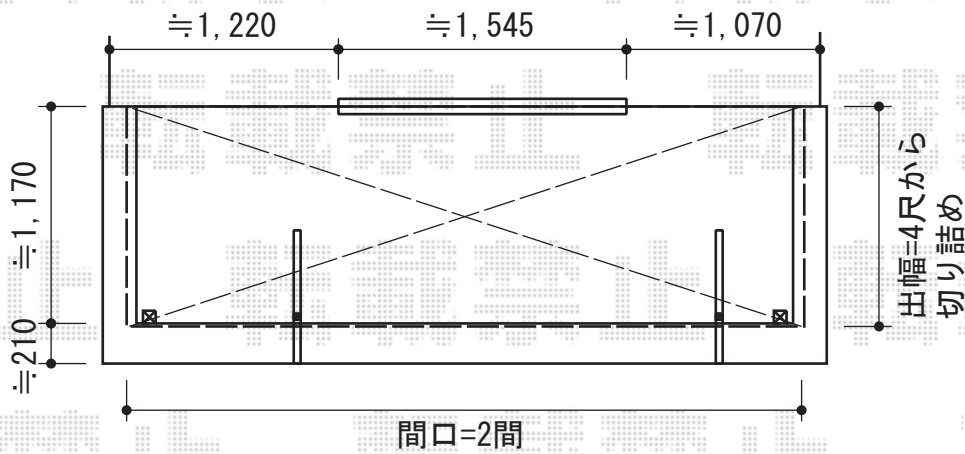

ライザーテラスII F型 屋根タイプ 単体 積雪～20cm対応

トステム ライザーテラスII F型 屋根タイプ 単体 積雪～20cm対応
 間口=関東間2.0間(柱芯々3,440mm 屋根幅3,660mm)
 出幅=4尺(1,185mm)
 色:シャイングレー
 屋根材:ポリカーボネート(クリアマット/すりガラス調)
 柱仕様:柱位置固定タイプ(柱2本)
 施工方法:上止め仕様
 柱固定部品仕様:コーナー用×2