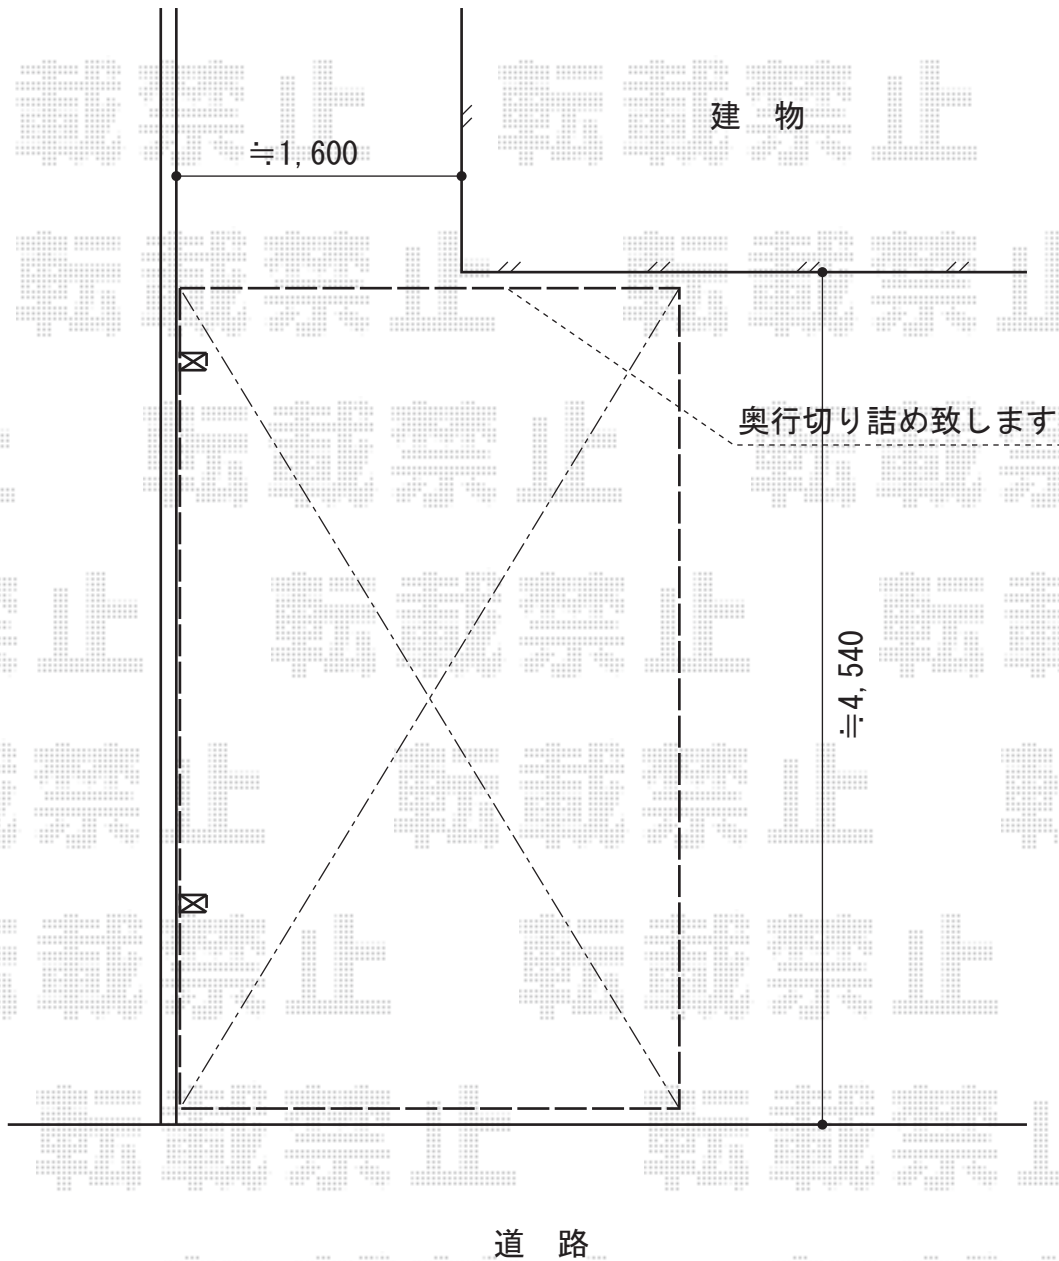

レイナポート 積雪～20cm対応

レイナポート 積雪～20cm対応

幅=2,700mm

奥行=5,052mm

色：プラチナステン

屋根材：ポリカーボネート（トーマイマット/すりガラス調）

柱仕様：標準柱仕様（有効高 約2,000mm）

現場状況や作図制限により概略図の内容と多少の違いが生じることがございます。
施工時は、現場優先とさせて頂きたく思いますので、お立会い頂き、
最終のご指示のほど、何卒、宜しくお願い致します。