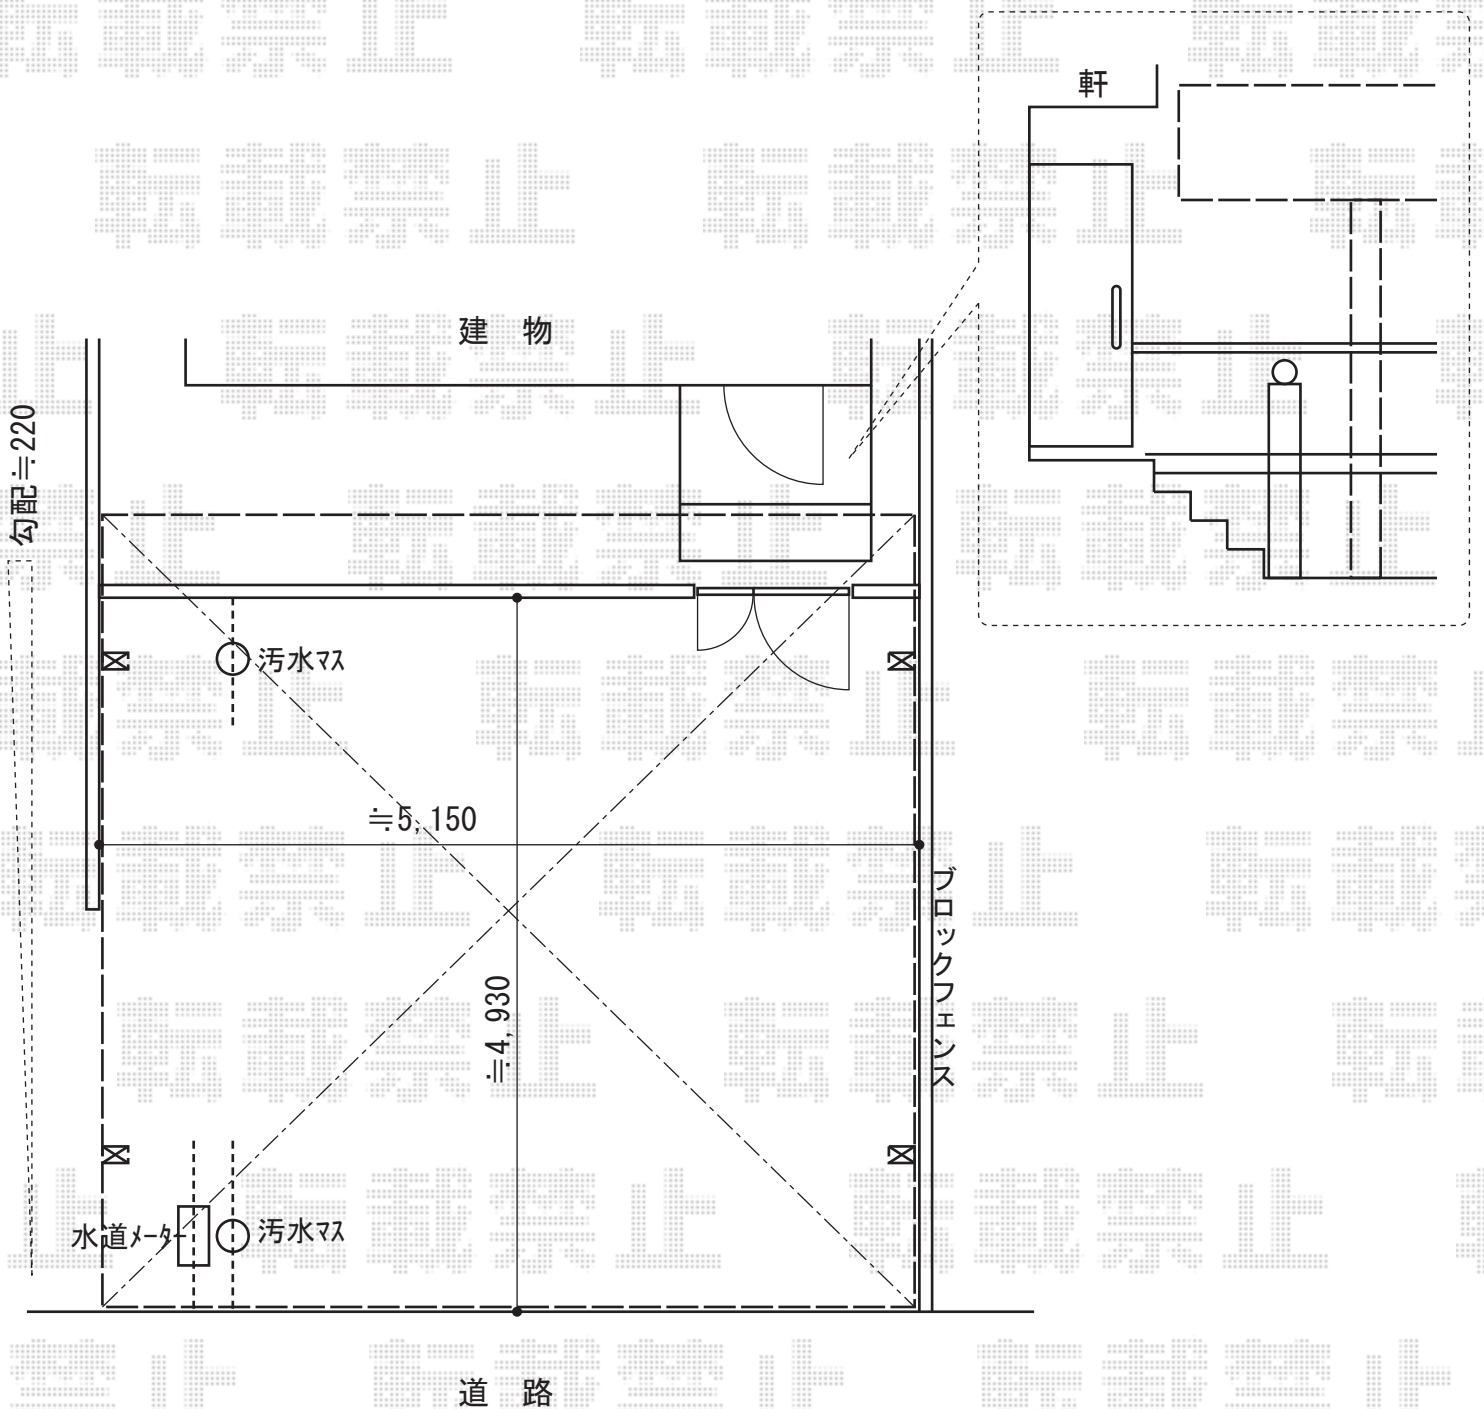

カーブポートシグマIII ワイドタイプ 積雪～30cm対応

トステム

カーブポートシグマIII ワイドタイプ 積雪～30cm対応
 幅=5,140mm
 奥行=5,686mm
 色：シャイングレー
 屋根材：ポリカーボネート（ブルースモーク）
 柱仕様：ロング柱28仕様（有効高 約2,800mm）

現場状況や作図制限により概略図の内容と多少の違いが生じることがございます。
 施工時は、現場優先とさせて頂きたく思いますので、お立会い頂き、
 最終のご指示のほど、何卒、宜しくお願い致します。