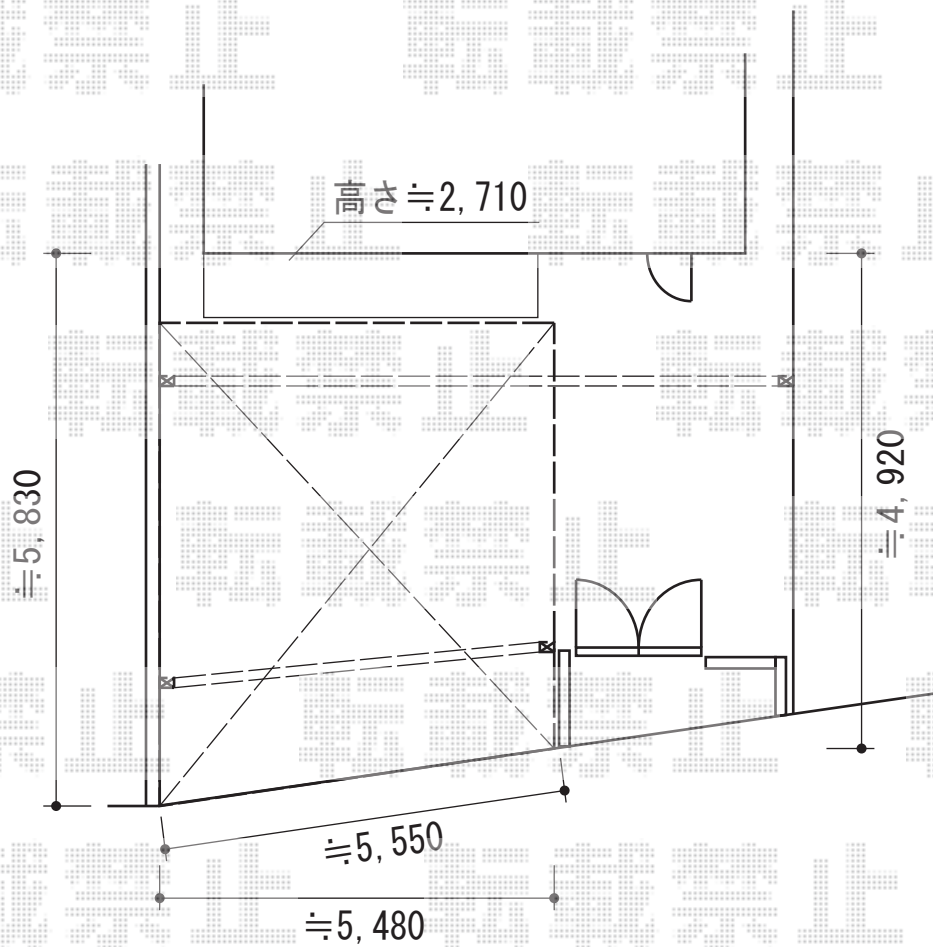

アーキデュオ ワイド 水上梁延長タイプ(W80) 積雪~20cm対応

TOEX アーキデュオ ワイド水上梁延長タイプ積雪~20cm対応  
幅=5,441mm  
奥行=5,019mm  
色：シャイングレー  
屋根材：ポリカーボネート（クリアマット・すりガラス調）  
柱仕様：標準柱仕様（有効高 約2,209mm）

現場状況や作図制限により概略図の内容と多少の違いが生じることがございます。  
施工時は、現場優先とさせて頂きたく思いますので、お立会い頂き、  
最終のご指示のほど、何卒、宜しくお願い致します。