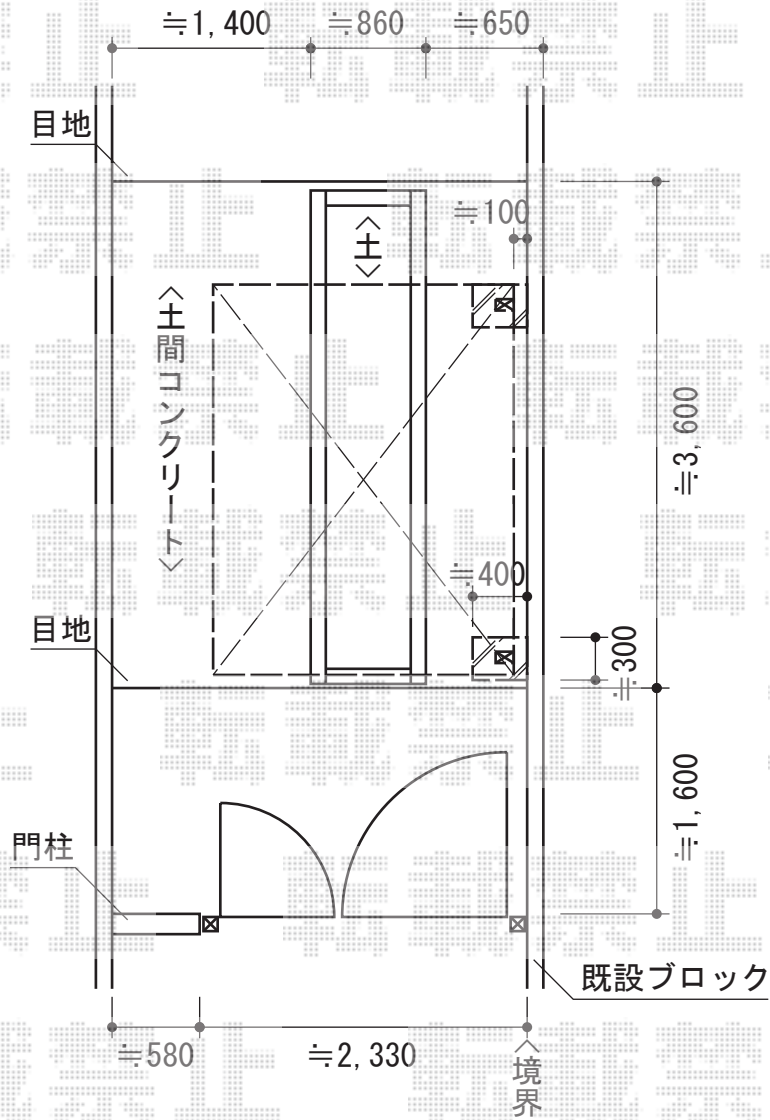

カーブポートシグマIII ミニ 積雪～30cm対応

カーブポートシグマIII ミニ 積雪～30cm対応  
 幅=2,101mm  
 奥行=2,862mm  
 色：オータムブラウン  
 屋根材：ポリカーボネート（ブルースモーク）  
 柱仕様：標準柱仕様（有効高 約1,800mm）

現場状況や作図制限により概略図の内容と多少の違いが生じることがございます。  
 施工時は、現場優先とさせて頂きたく思いますので、お立会い頂き、  
 最終のご指示のほど、何卒、宜しくお願い致します。