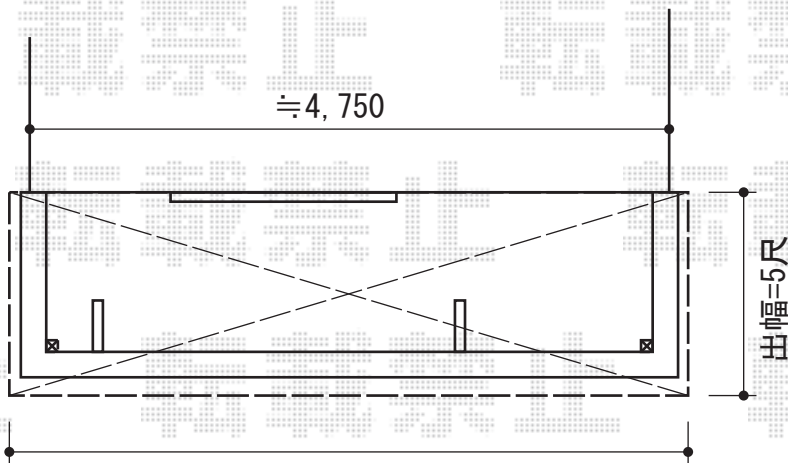

ライザーテラスII F型 屋根タイプ単体 積雪～20cm対応

間口=メ-タ-5,000
センター振分けで設置致します

取付高さは
当日お打ち合わせ致します

トステム ライザーテラス II F型屋根タイプ単体積雪～20cm対応
間口=5,020mm
出幅=5尺 (1,485mm)
色：シャイングレー
屋根材：熱線吸収ポリカーボネート (ライトブルーマット調)
柱仕様：柱奥行移動タイプ (柱2本)
メーカー希望小売価格： ¥240,400.-