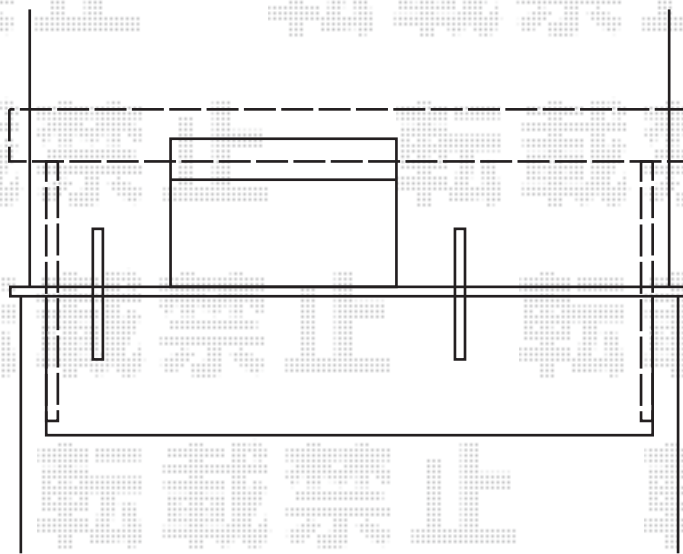

ライザーテラスII F型 屋根タイプ単体 積雪～20cm対応

間口=メ-タ-5,000
センター振分けで設置致します

取付高さは
当日お打ち合わせ致します

トステム ライザーテラス II F型屋根タイプ単体積雪～20cm対応
間口=5,020mm
出幅=5尺 (1,485mm)
色：シャイングレー
屋根材：熱線吸収ポリカーボネート (ライトブルーマット調)
柱仕様：柱奥行移動タイプ (柱2本)
メーカー希望小売価格： ¥240,400.-