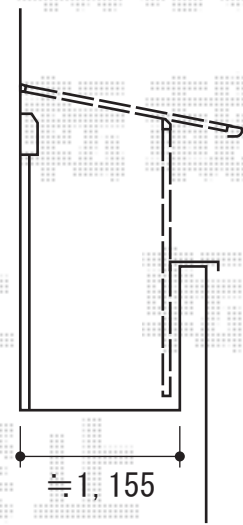

ライザーテラスII F型 屋根タイプ単体 積雪～20cm対応

間口=メ-タ-5,000
センター振分けで設置致します

取付高さは
当日お打ち合わせ致します

トステム ライザーテラス II F型屋根タイプ単体積雪～20cm対応
間口=5,020mm
出幅=5尺 (1,485mm)
色：シャイングレー
屋根材：熱線吸収ポリカーボネート (ライトブルーマット調)
柱仕様：柱奥行移動タイプ (柱2本)
メーカー希望小売価格： ¥240,400.-