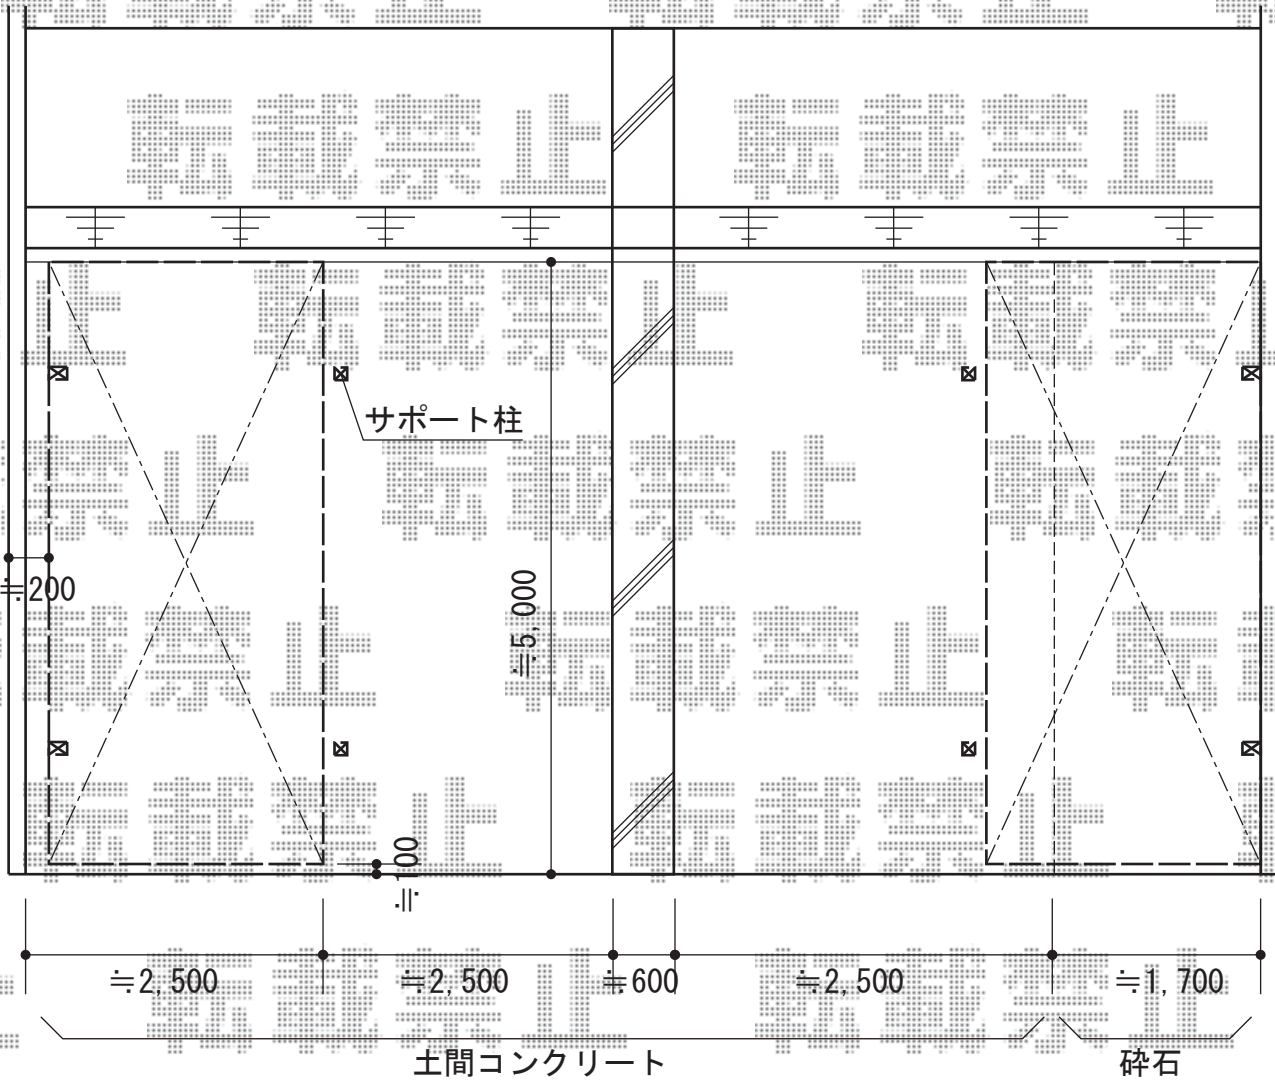

テールポートシグマIII 積雪～30cm対応

トステム テールポートシグマIII 積雪～30cm対応

幅=2,400mm 奥行=4,980mm

色：シャイングレー 屋根材：ガリレポリカ（クリアマット/すりガラス調）

柱仕様：標準柱仕様（有効高 約1,800mm）

トステム テールポートシグマIII 積雪～30cm対応

幅=2,400mm 奥行=4,980mm

色：シャイングレー 屋根材：ガリレポリカ（クリアマット/すりガラス調）

柱仕様：ロング柱23仕様（有効高 約2,300mm）

現場状況や作図制限により概略図の内容と多少の違いが生じることがございます。
 施工時は、現場優先とさせて頂きたく思いますので、お立会い頂き、
 最終のご指示のほど、何卒、宜しくお願い致します。

EX-SHOP
 HTTP://WWW.EX-SHOP.NET

担当：白賀

全ての著作権は、エクスショップに帰属します。当社とのお取引目的外の使用・複製・転載禁止となっております。