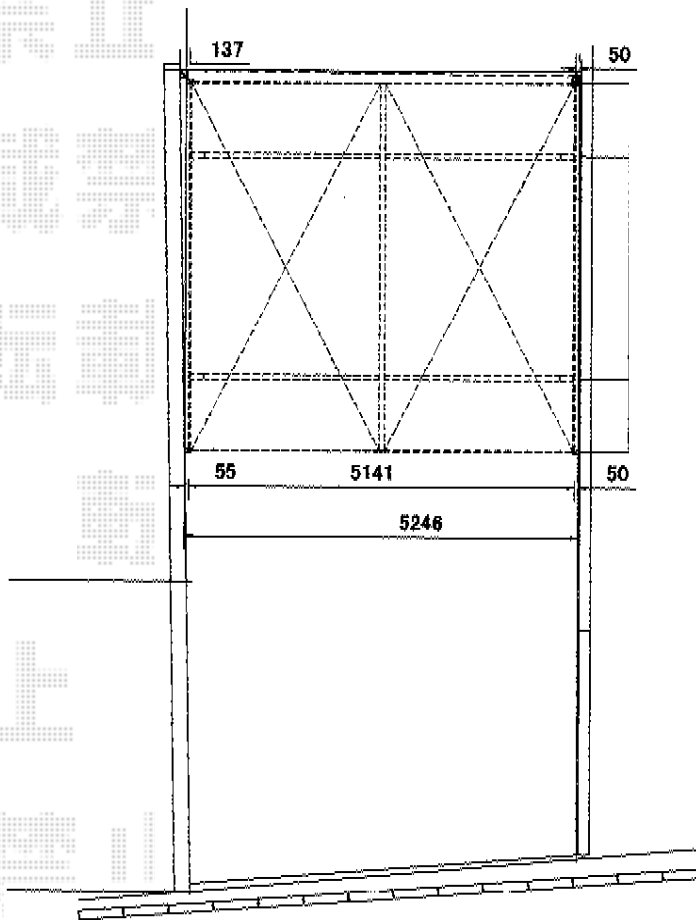

カーブポートシグマIII ワイド 積雪～30cm対応

トステム
 カーブポートシグマIII ワイド 積雪～30cm対応
 幅=5,140mm
 奥行=5,686mm
 色：ブラック
 屋根材：熱線吸収ポリカーボネート（ライトブルーマット調）
 柱仕様：ロング柱23仕様（有効高 約2,300mm）

現場状況や作図制限により概略図の内容と多少の違いが生じることがございます。
 施工時は、現場優先とさせて頂きたく思いますので、お立会い頂き、
 最終のご指示のほど、何卒、宜しくお願い致します。