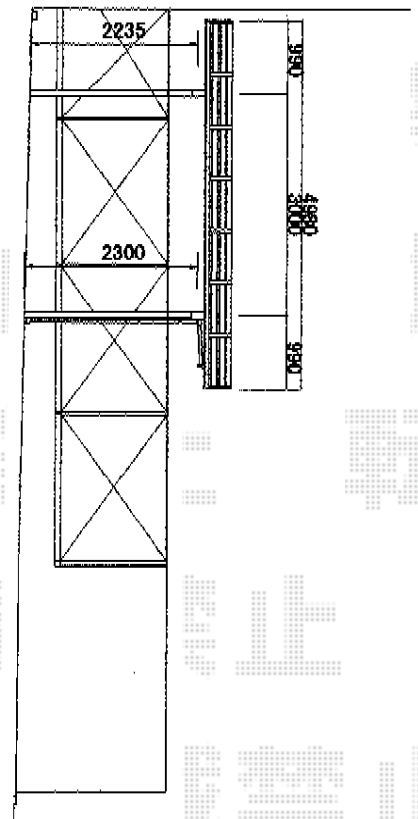

カーブポートシグマIII ワイド 積雪～30cm対応

トステム
 カーブポートシグマIII ワイド 積雪～30cm対応
 幅=5,140mm
 奥行=5,686mm
 色：ブラック
 屋根材：熱線吸収ポリカーボネート（ライトブルーマット調）
 柱仕様：ロング柱23仕様（有効高 約2,300mm）

現場状況や作図制限により概略図の内容と多少の違いが生じることがございます。
 施工時は、現場優先とさせて頂きたく思いますので、お立会い頂き、
 最終のご指示のほど、何卒、宜しくお願い致します。