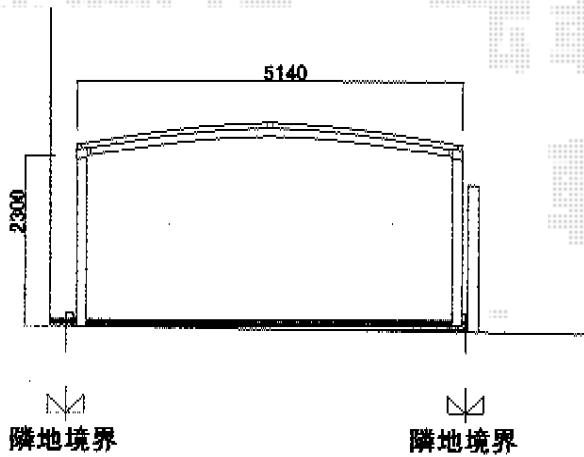

カーブポートシグマIII ワイド 積雪～30cm対応

トステム
 カーブポートシグマIII ワイド 積雪～30cm対応
 幅=5,140mm
 奥行=5,686mm
 色：ブラック
 屋根材：熱線吸収ポリカーボネート（ライトブルーマット調）
 柱仕様：ロング柱23仕様（有効高 約2,300mm）

現場状況や作図制限により概略図の内容と多少の違いが生じることがございます。
 施工時は、現場優先とさせて頂きたく思いますので、お立会い頂き、
 最終のご指示のほど、何卒、宜しくお願い致します。