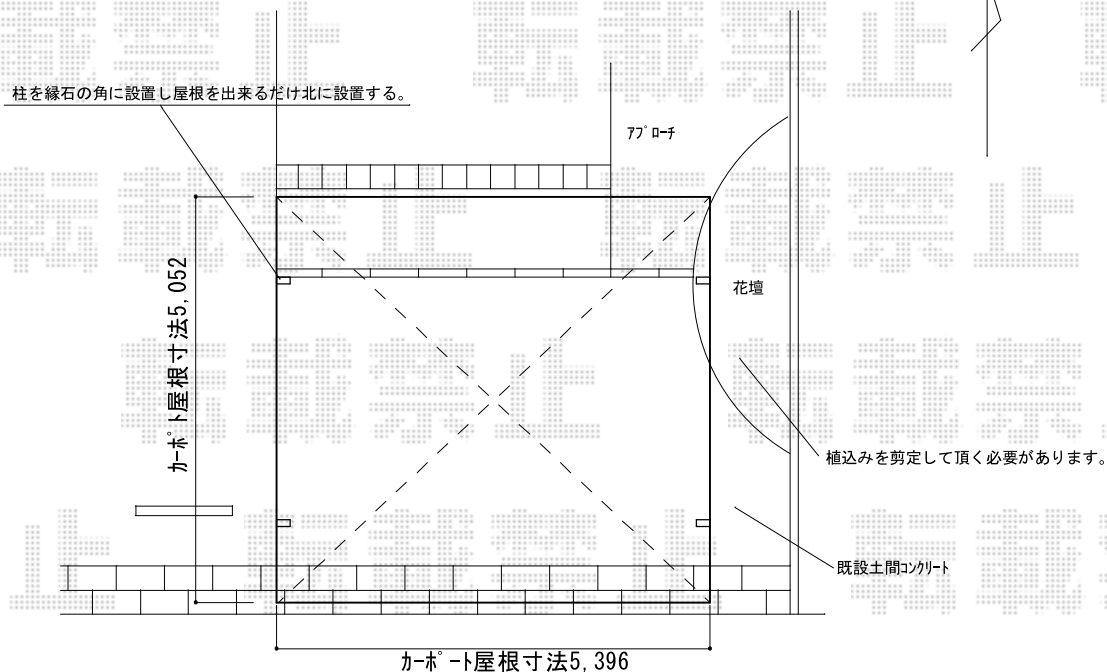

プレシオSPORT ワイド 積雪～20cm対応

柱を縁石の角に設置し屋根を出来るだけ北に設置する。

Value Select プレシオSPORT ワイド 積雪～20cm対応
 幅=5,392mm
 奥行=5,052mm
 色：ノーブルステン
 屋根材：ポリカーボネート（スカイブルー）
 柱仕様：標準柱仕様（有効高 約1,800mm）

現場状況や作図制限により概略図の内容と多少の違いが生じることがございます。
 施工時は、現場優先とさせて頂きたく思いますので、お立会い頂き、
 最終のご指示のほど、何卒、宜しくお願い致します。