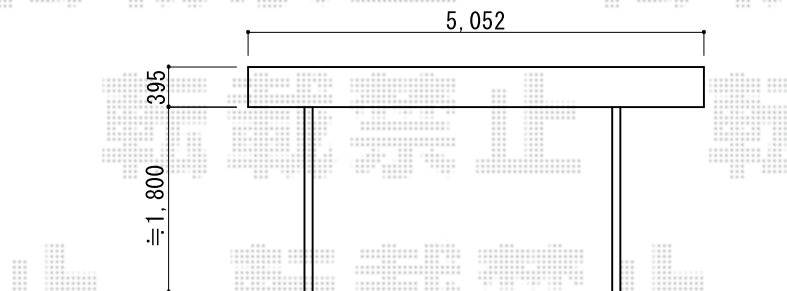

プレシオSPORT ワイド 積雪～20cm対応

柱を縁石の角に設置し屋根を出来るだけ北に設置する。

Value Select プレシオSPORT ワイド 積雪～20cm対応
 幅=5,392mm
 奥行=5,052mm
 色：ノーブルステン
 屋根材：ポリカーボネート（スカイブルー）
 柱仕様：標準柱仕様（有効高 約1,800mm）

現場状況や作図制限により概略図の内容と多少の違いが生じることがございます。
 施工時は、現場優先とさせて頂きたく思いますので、お立会い頂き、
 最終のご指示のほど、何卒、宜しくお願い致します。