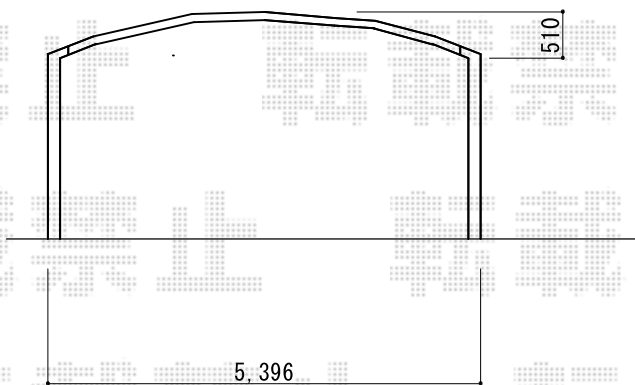

プレシオSPORT ワイド 積雪～20cm対応

柱を縁石の角に設置し屋根を出来るだけ北に設置する。

Value Select プレシオSPORT ワイド 積雪～20cm対応
 幅=5,392mm
 奥行=5,052mm
 色：ノーブルステン
 屋根材：ポリカーボネート（スカイブルー）
 柱仕様：標準柱仕様（有効高 約1,800mm）

現場状況や作図制限により概略図の内容と多少の違いが生じることがございます。
 施工時は、現場優先とさせて頂きたく思いますので、お立会い頂き、
 最終のご指示のほど、何卒、宜しくお願い致します。