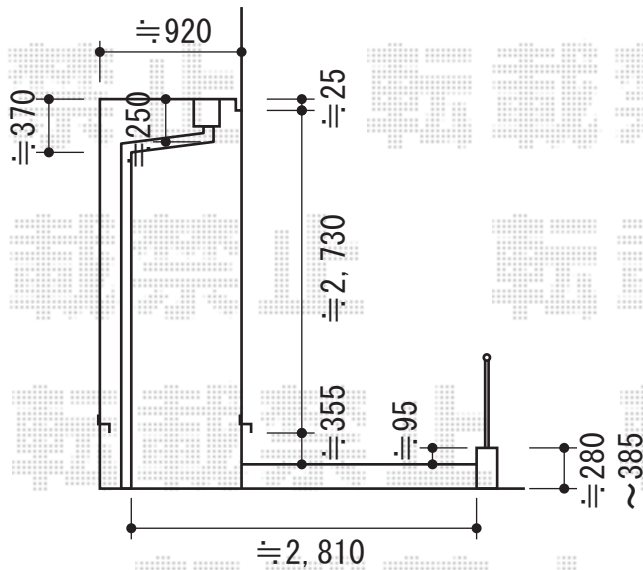

プレシオサポート 積雪～20cm対応

Value Select プレシオサポート 積雪～20cm対応
 幅=2,400mm
 奥行=5,052mm
 色:グレースブラウン
 屋根材:熱線遮断ポリカーボネート(スカイブルーマット調)
 柱仕様:ハイルーフ柱仕様(有効高 約2,250mm)

現場状況や作図制限により概略図の内容と多少の違いが生じることがございます。
 施工時は、現場優先とさせて頂きたく思いますので、お立会い頂き、
 最終のご指示のほど、何卒、宜しくお願い致します。