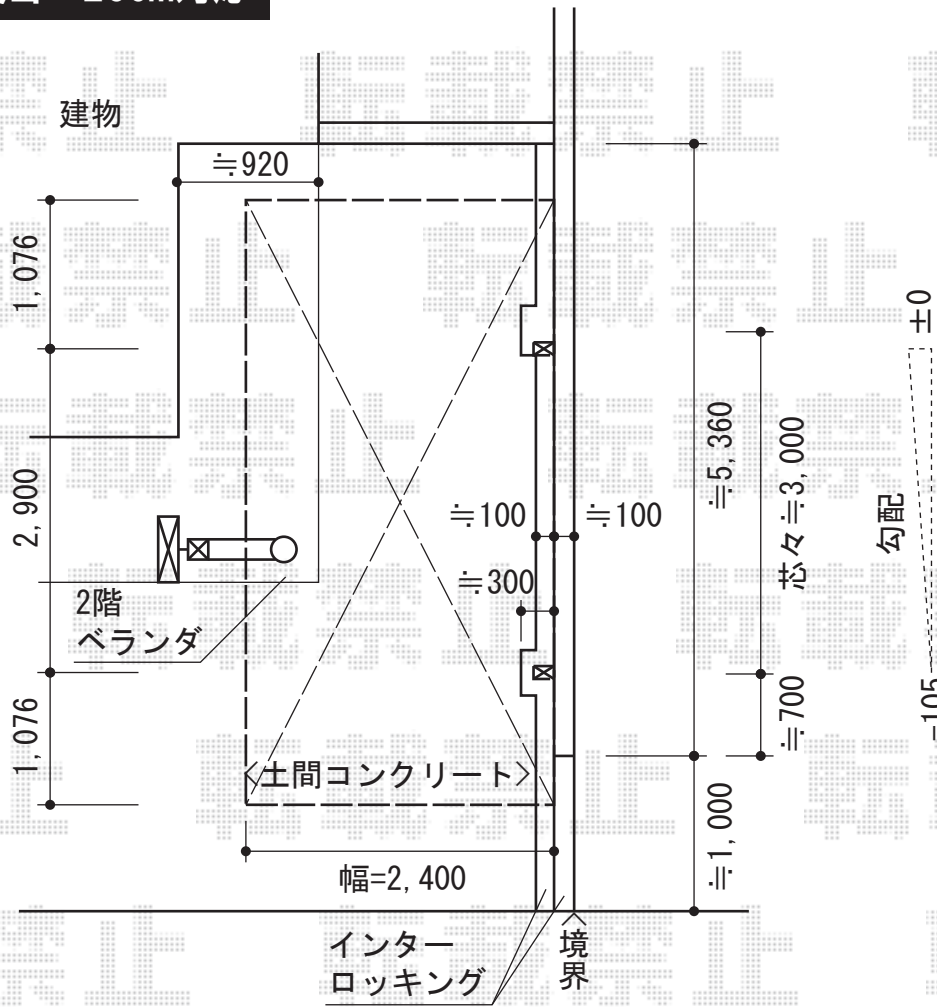

プレシオサポート 積雪～20cm対応

Value Select プレシオサポート 積雪～20cm対応
 幅=2,400mm
 奥行=5,052mm
 色:グレースブラウン
 屋根材:熱線遮断ポリカーボネート(スカイブルーマット調)
 柱仕様:ハイルーフ柱仕様(有効高 約2,250mm)

現場状況や作図制限により概略図の内容と多少の違いが生じることがございます。
 施工時は、現場優先とさせて頂きたく思いますので、お立会い頂き、
 最終のご指示のほど、何卒、宜しくお願い致します。