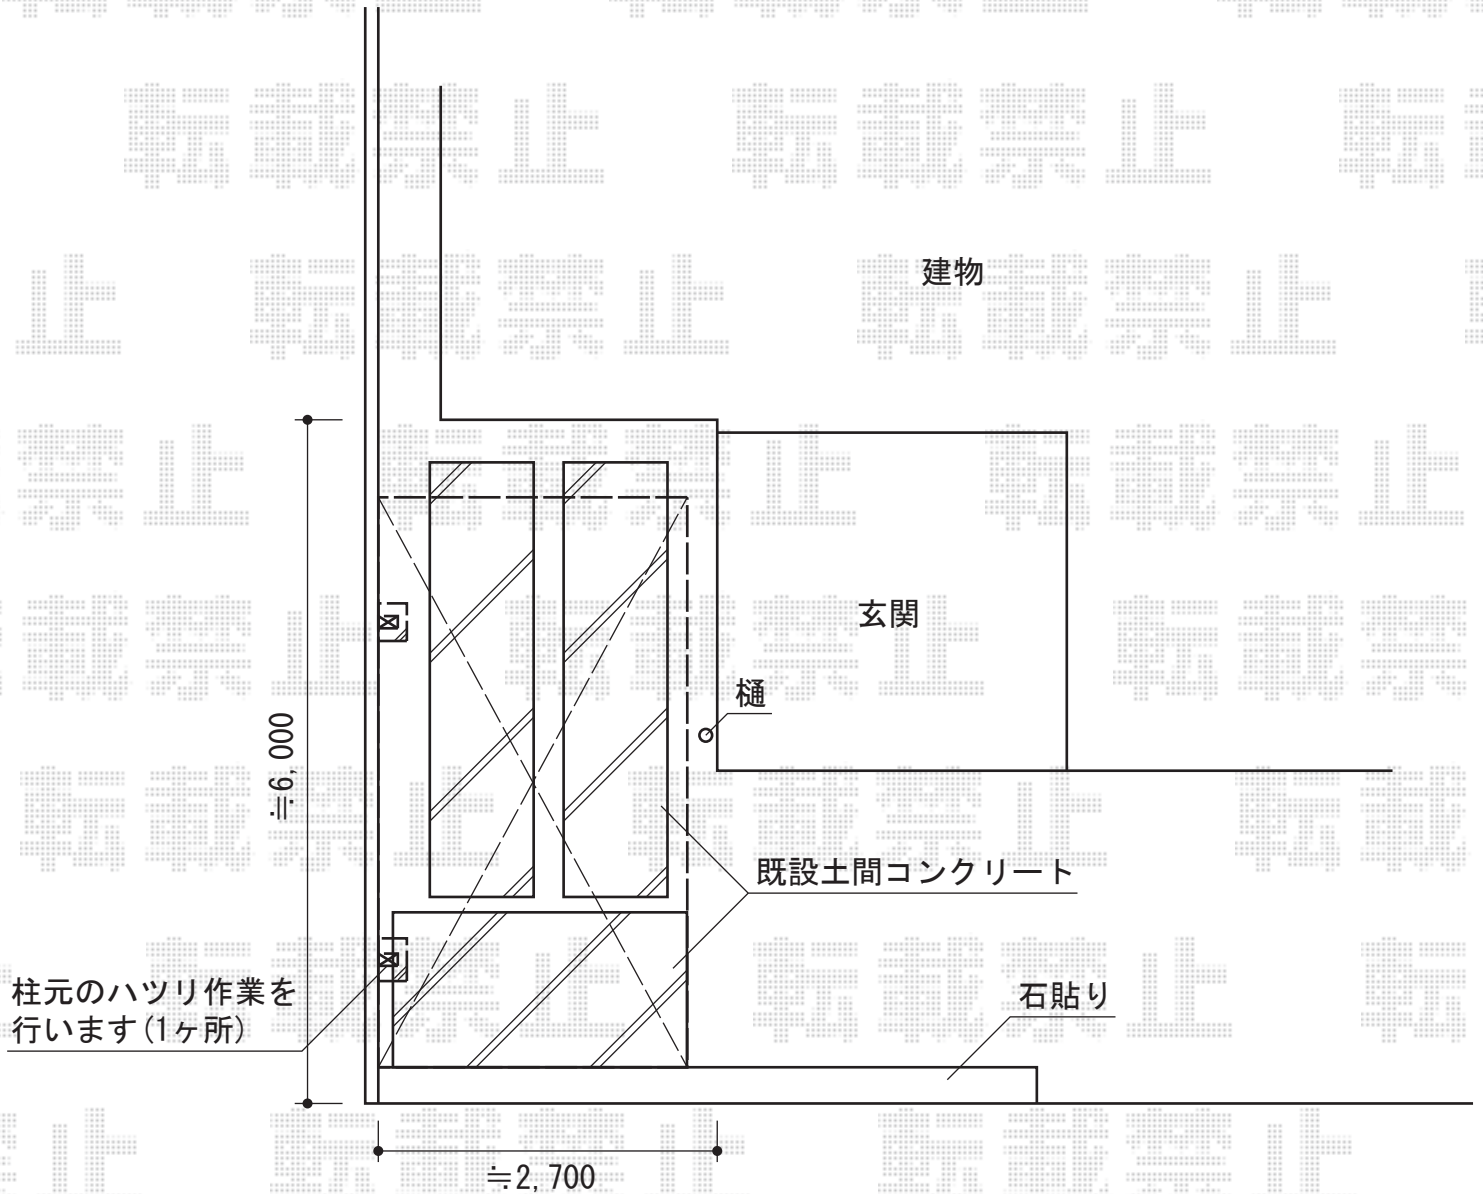

カーブポートシグマIII 積雪～30cm対応

YKK AP EMPA-S-1 メタルサインシリーズ (マンションタイプ)
サイズ : 145mm × 58mm × 1mm
文字色 : ブラック

トステム カーブポートシグマIII 積雪～30cm対応
幅=2,551mm 奥行=4,980mm
色 : シャイングレー
屋根材 : 熱線吸収アクアポリカーボネート (ライトブルー)
柱仕様 : ロング柱23仕様 (有効高 約2,300mm)