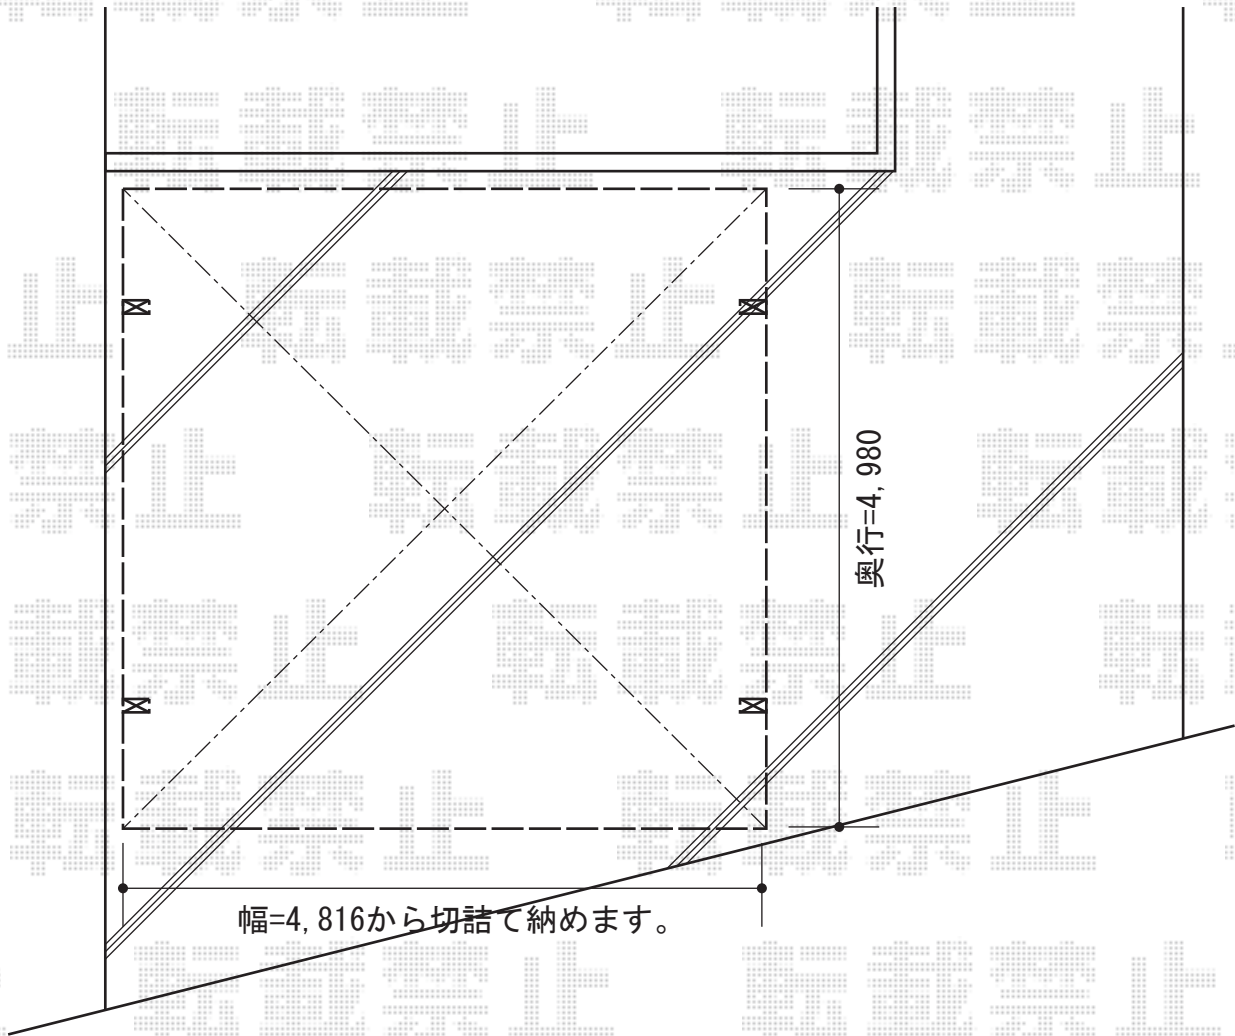

カーブポートシグマIII M合掌 積雪～30cm対応

トステム カーブポートシグマIII M合掌 積雪～30cm対応
幅=4,816mm
奥行=4,980mm
色：オータムブラウン
屋根材：熱線吸収アクアポリカーポネート（ライトブルー）
柱仕様：ロング柱23仕様（有効高 約2,300mm）

現場状況や作図制限により概略図の内容と多少の違いが生じることがございます。
施工時は、現場優先とさせて頂きたく思いますので、お立会い頂き、
最終のご指示のほど、何卒、宜しくお願い致します。