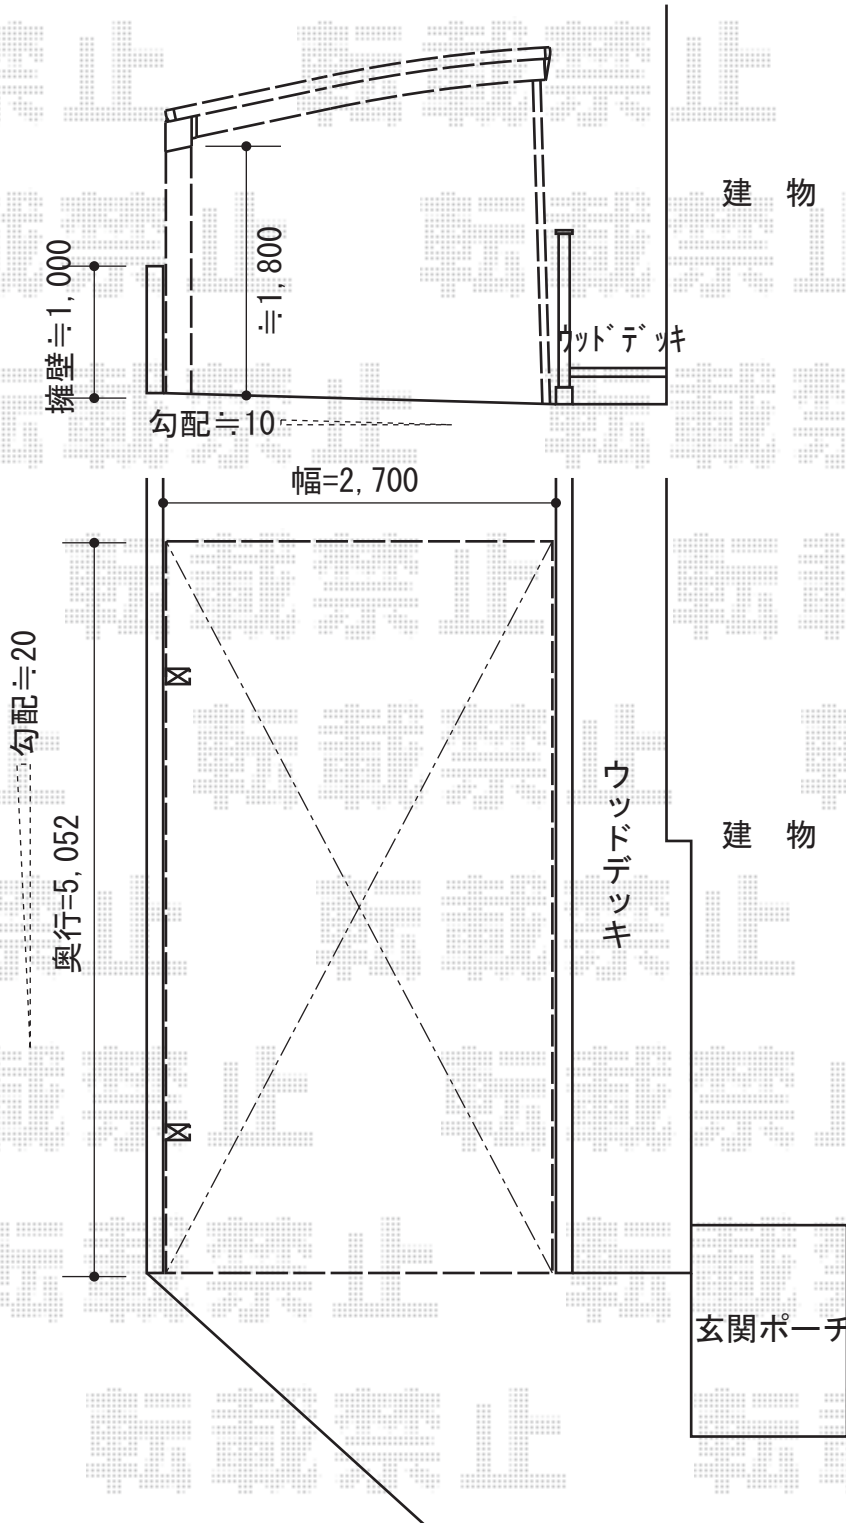

プレシオSPORT 積雪～20cm対応

Value Select プレシオSPORT 積雪～20cm対応
幅=2,700mm
奥行=5,052mm
色:グレースブラウン
屋根材:ポリカーボネート(ガラスマット)
柱仕様:標準柱仕様(有効高 約1,800mm)

Value Select 着脱式補助柱 2本入
色:グレースブラウン
数量:1セット

Value Select 収納式物干しセット2型 2本入
色:グレースブラウン
数量:1セット

現場状況や作図制限により概略図の内容と多少の違いが生じることがございます。
施工時は、現場優先とさせて頂きたく思いますので、お立会い頂き、
最終のご指示のほど、何卒、宜しくお願い致します。

EX-SHOP
HTTP://WWW.EX-SHOP.NET

担当:西村