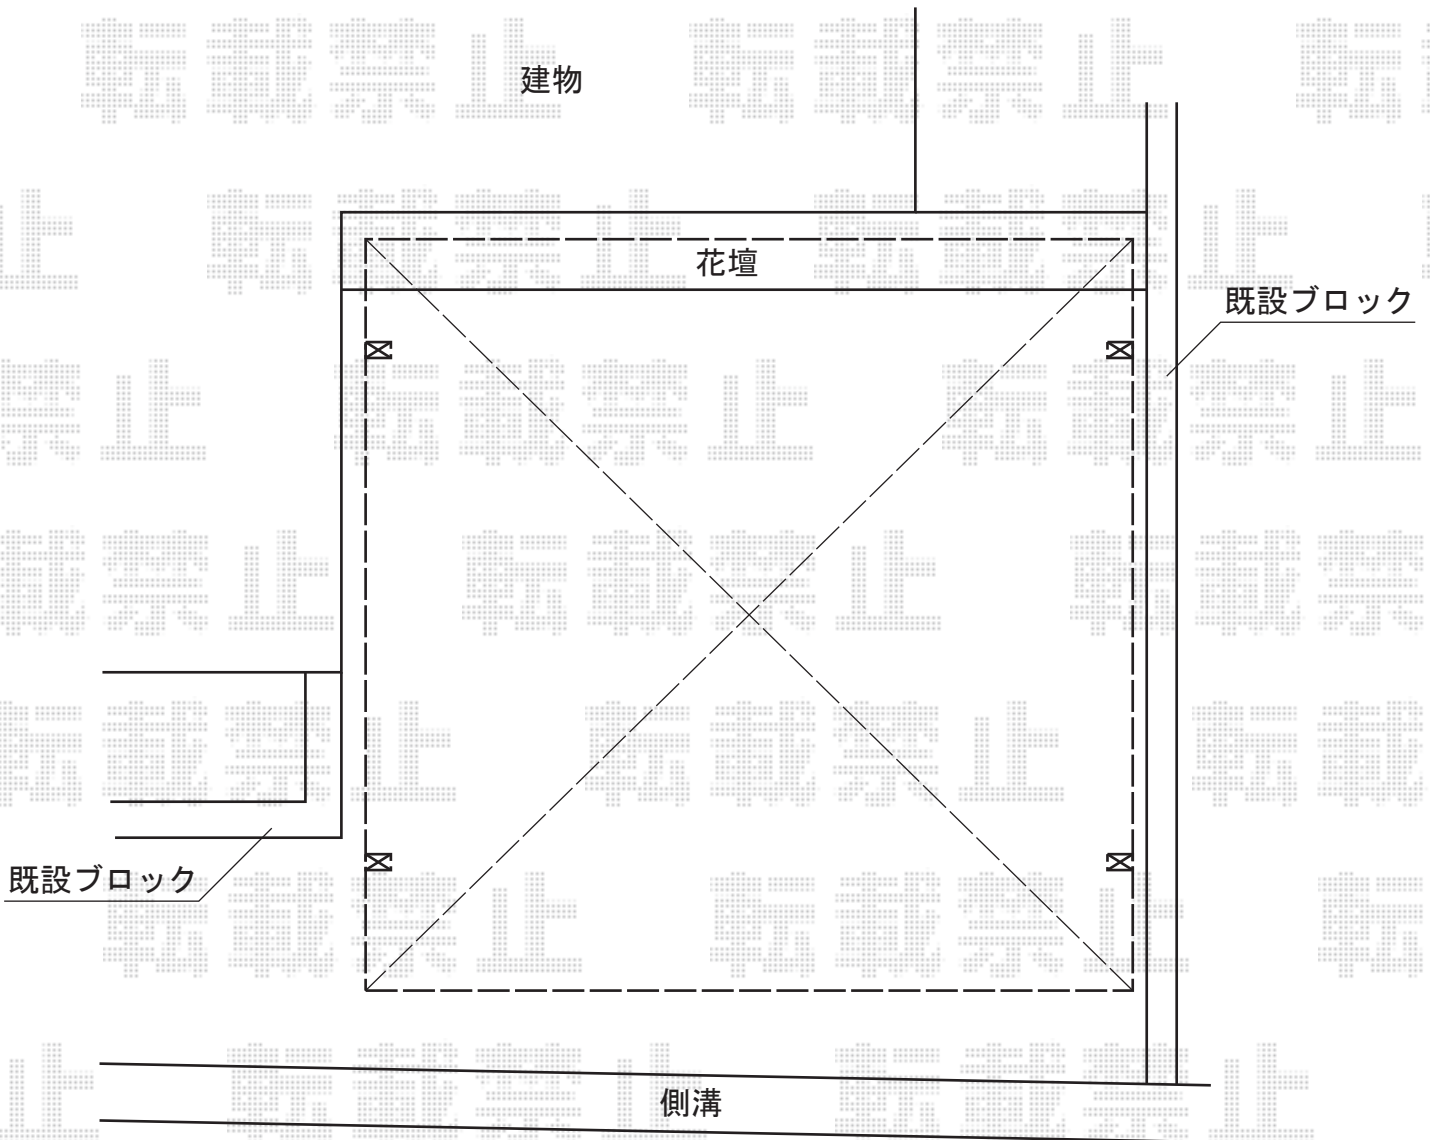

カーブポートシグマIII ワイド 積雪～30cm対応

トステム カーブポートシグマIII ワイド 積雪～30cm対応
幅=4,837mm
奥行=4,980mm
色：【仮】ブラック
屋根材：【仮】ポリカーボネート（ブルースモーク）
柱仕様：標準柱仕様（有効高 約1,800mm）

現場状況や作図制限により概略図の内容と多少の違いが生じることがございます。
施工時は、現場優先とさせて頂きたく思いますので、お立会い頂き、
最終のご指示のほど、何卒、宜しくお願い致します。