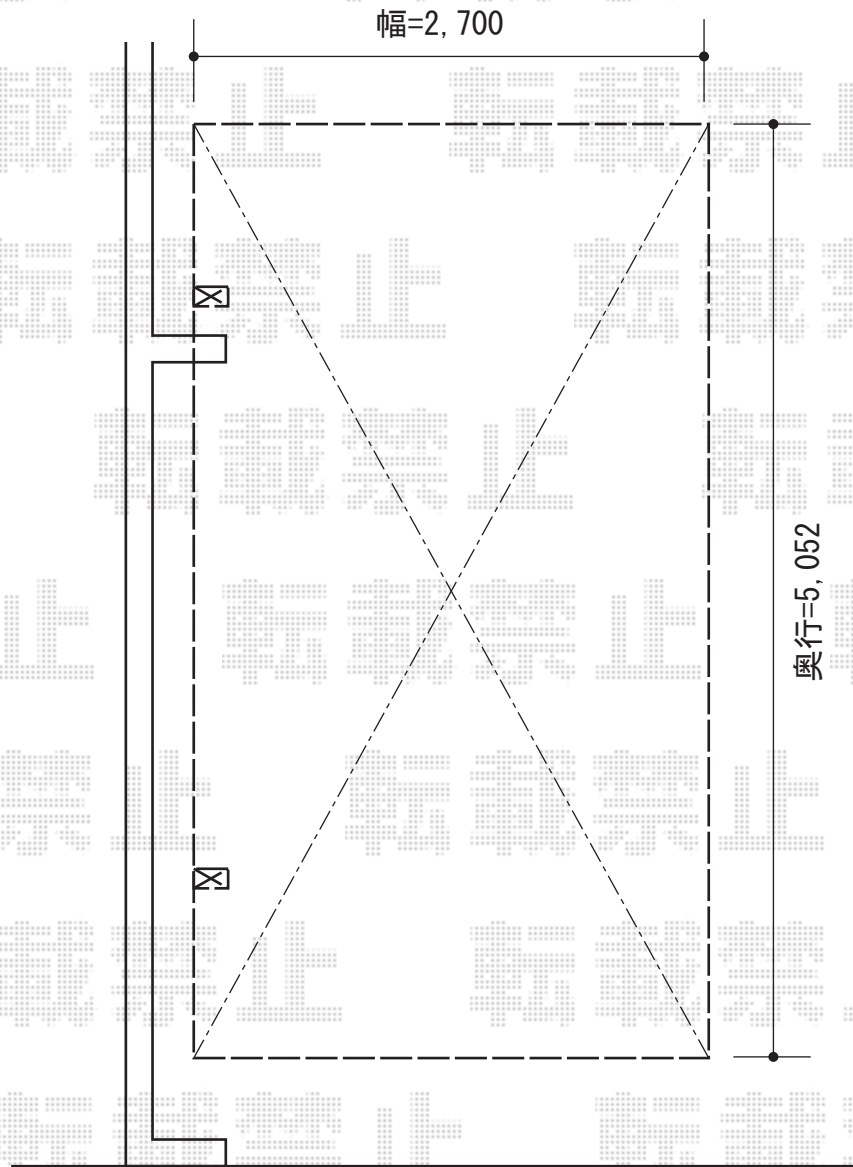

プレシオスポーツ 積雪～20cm対応

道路

Value Select プレシオスポーツ 積雪～20cm対応

幅=2,700mm

奥行=5,052mm

色：チャコールブラック

屋根材：熱線遮断ポリカーボネート（スカイブルーマット調）

柱仕様：ハイルーフ柱仕様（有効高 約2,250mm）