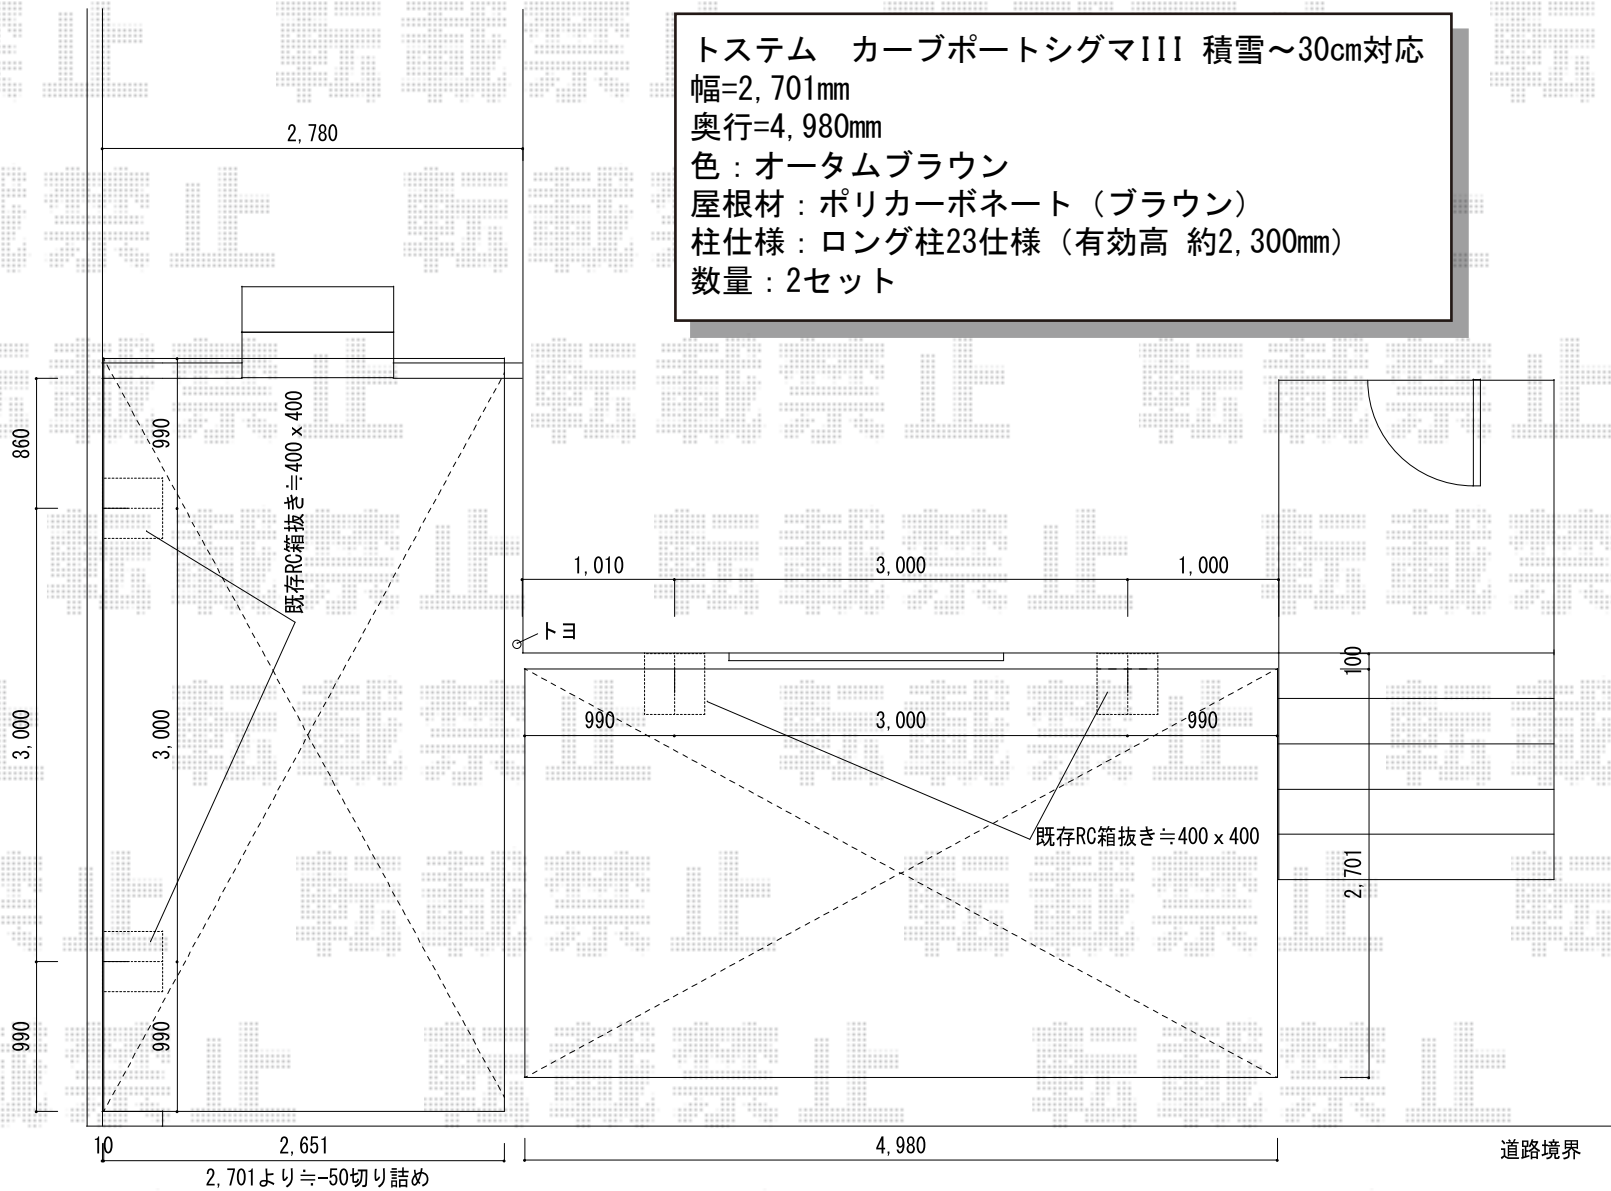

カーブポートシグマIII 積雪～30cm対応

トステム カーブポートシグマIII 積雪～30cm対応
 幅=2,701mm
 奥行=4,980mm
 色：オータムブラウン
 屋根材：ポリカーボネート（ブラウン）
 柱仕様：ロング柱23仕様（有効高 約2,300mm）
 数量：2セット

現場状況や作図制限により概略図の内容と多少の違いが生じることがございます。
 施工時は、現場優先とさせて頂きたく思いますので、お立会い頂き、
 最終のご指示のほど、何卒、宜しくお願い致します。