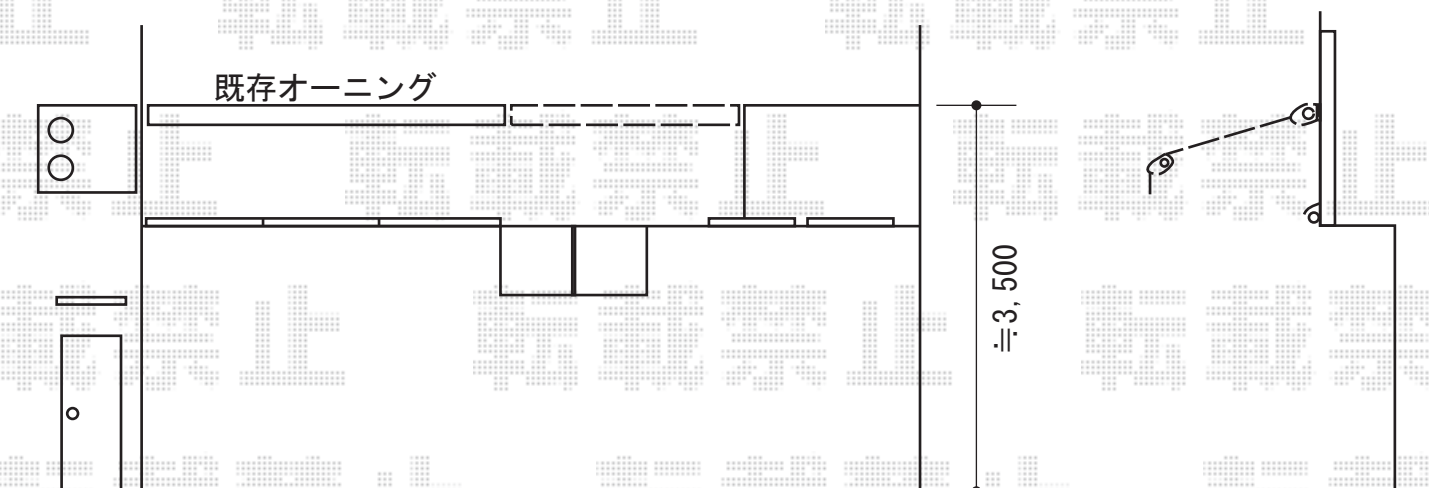

マルキルクス フリューゲル 手動式

markilux マルキルクス フリューゲル 手動式
間口=2,930mm
出幅=2,000mm
本体色：ホワイト
キャンバス色：標準タイプ（テイジン テトロン3609）
駆動：手動式/外観左駆動
クランクハンドル：長さ2,200mm
雨ケース：有り
フリル：H150（ストレート）
追加部材：ベースプレート

現場状況や作図制限により概略図の内容と多少の違いが生じることがございます。
施工時は、現場優先とさせて頂きたく思いますので、お立会い頂き、
最終のご指示のほど、何卒、宜しくお願い致します。