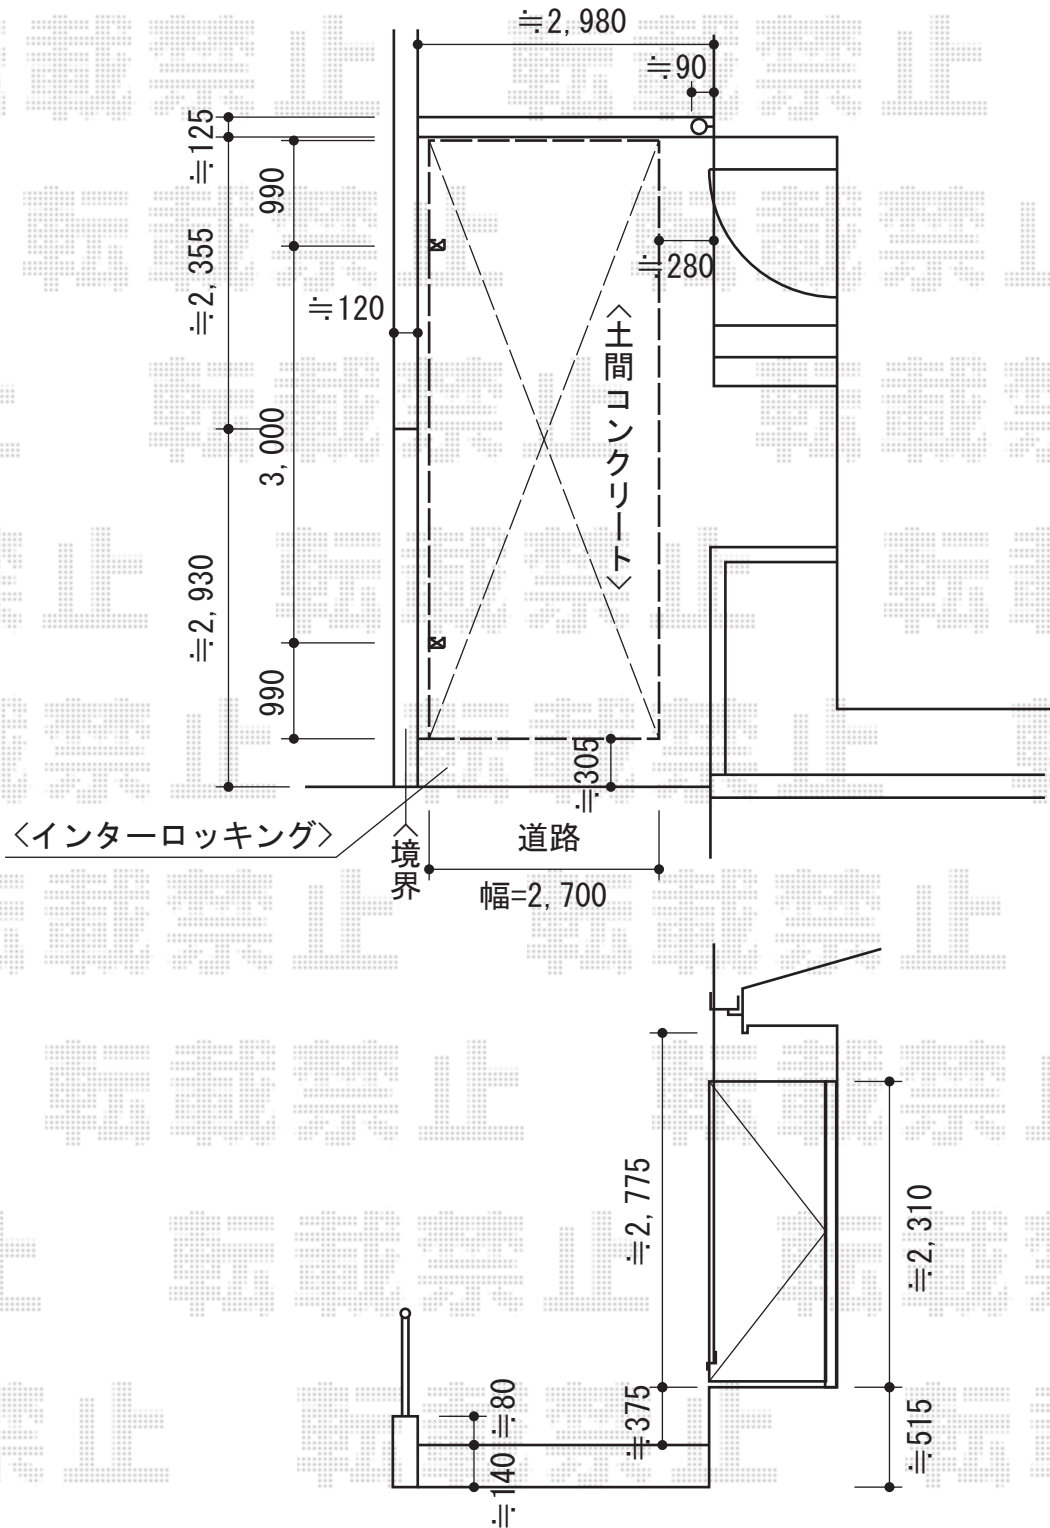

レイナキャップポート 積雪～20cm対応

YKK AP レイナキャップポート 積雪～20cm対応
 幅=2,702mm
 奥行=5,052mm
 色：プラチナステン
 屋根材：ポリカーボネート（スモークブラウン）
 柱仕様：ハイルーフ柱仕様（有効高 約2,355mm）

現場状況や作図制限により概略図の内容と多少の違いが生じることがございます。
 施工時は、現場優先とさせて頂きたく思いますので、お立会い頂き、
 最終のご指示のほど、何卒、宜しくお願い致します。