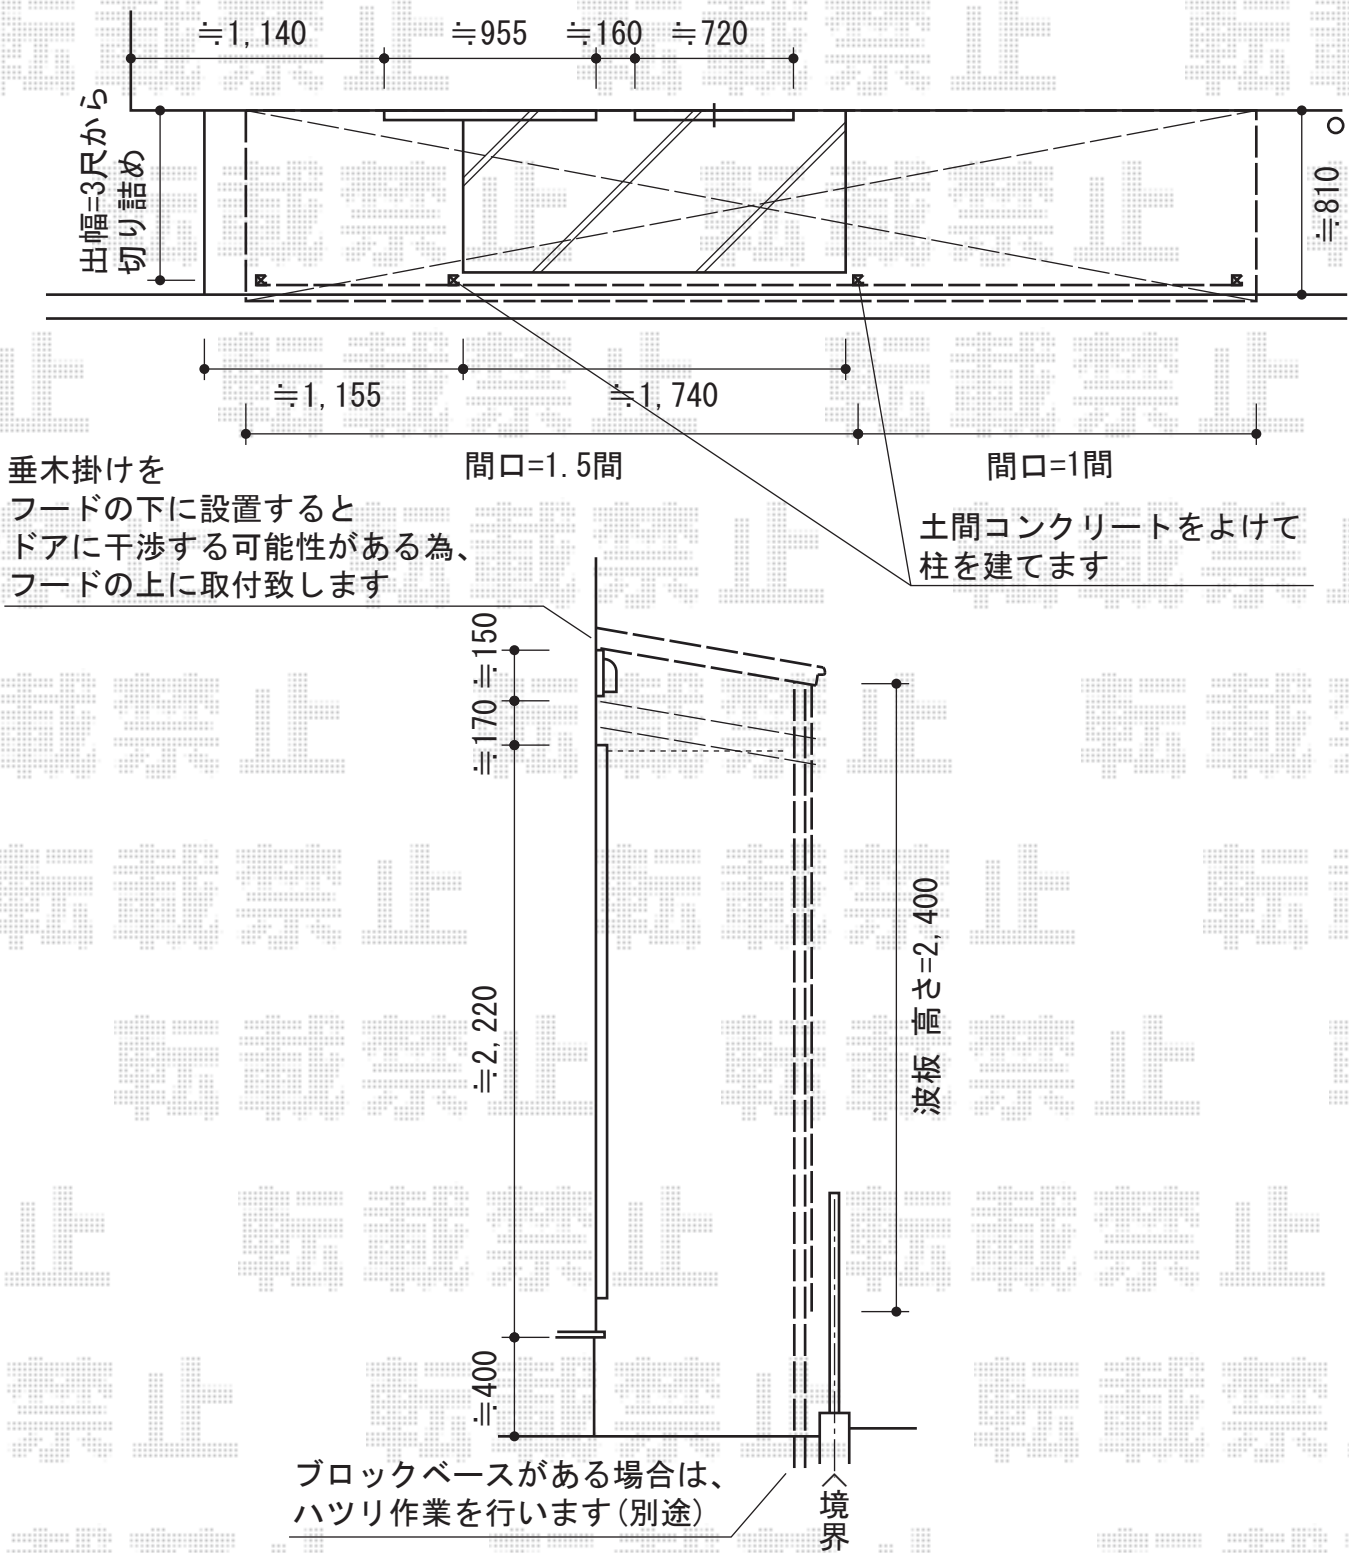

フリーヤード

トステムフリーヤード

寸法=間口2.5間(4,605mm) × 出幅3尺(793mm) 正面ユニット: ポリカーボネート波板(グレースモークマット)
色: ブラック屋根材・ポリカーボネート波板(グレースモークマット)

現場状況や作図制限により概略図の内容と多少の違いが生じることがございます。
施工時は、現場優先とさせて頂きたく思いますので、お立会い頂き、
最終のご指示のほど、何卒、宜しくお願い致します。