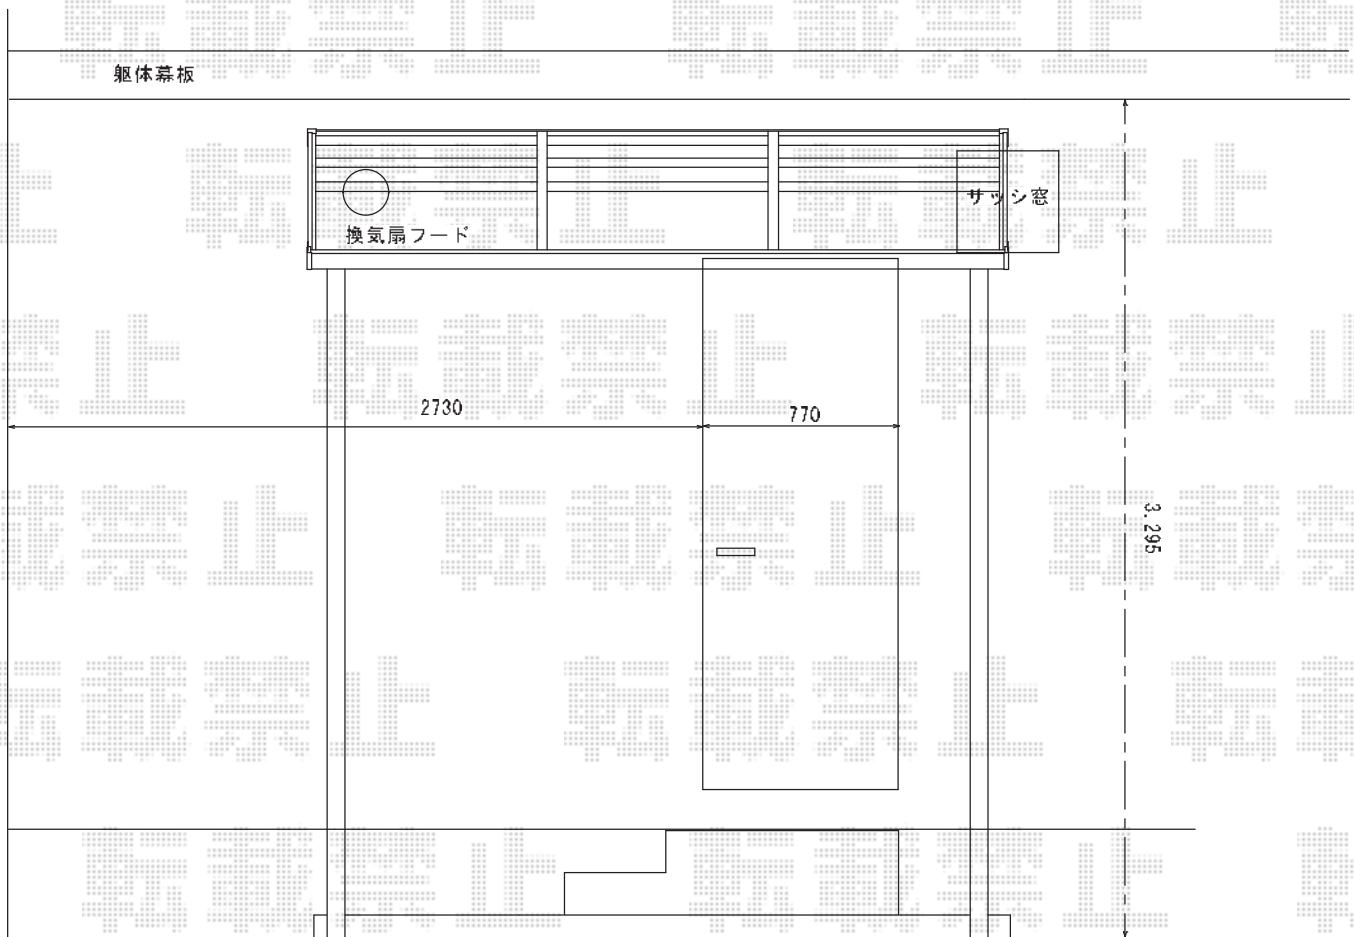

# ライザーテラスII R型 テラスタイプ 積雪～20cm対応+前面パネル2段

トステム ライザーテラスII R型 テラスタイプ 積雪～20cm対応  
間口=関東間1.5間（柱芯々2,530mm 屋根幅2,750mm）  
出幅=5尺（1,485mm）  
色：オータムブラウン  
屋根材：熱線吸収ポリカーボネート（ライトブルーマット調）  
柱仕様：柱位置固定タイプ（ロング柱2本）  
施工方法：上止め仕様