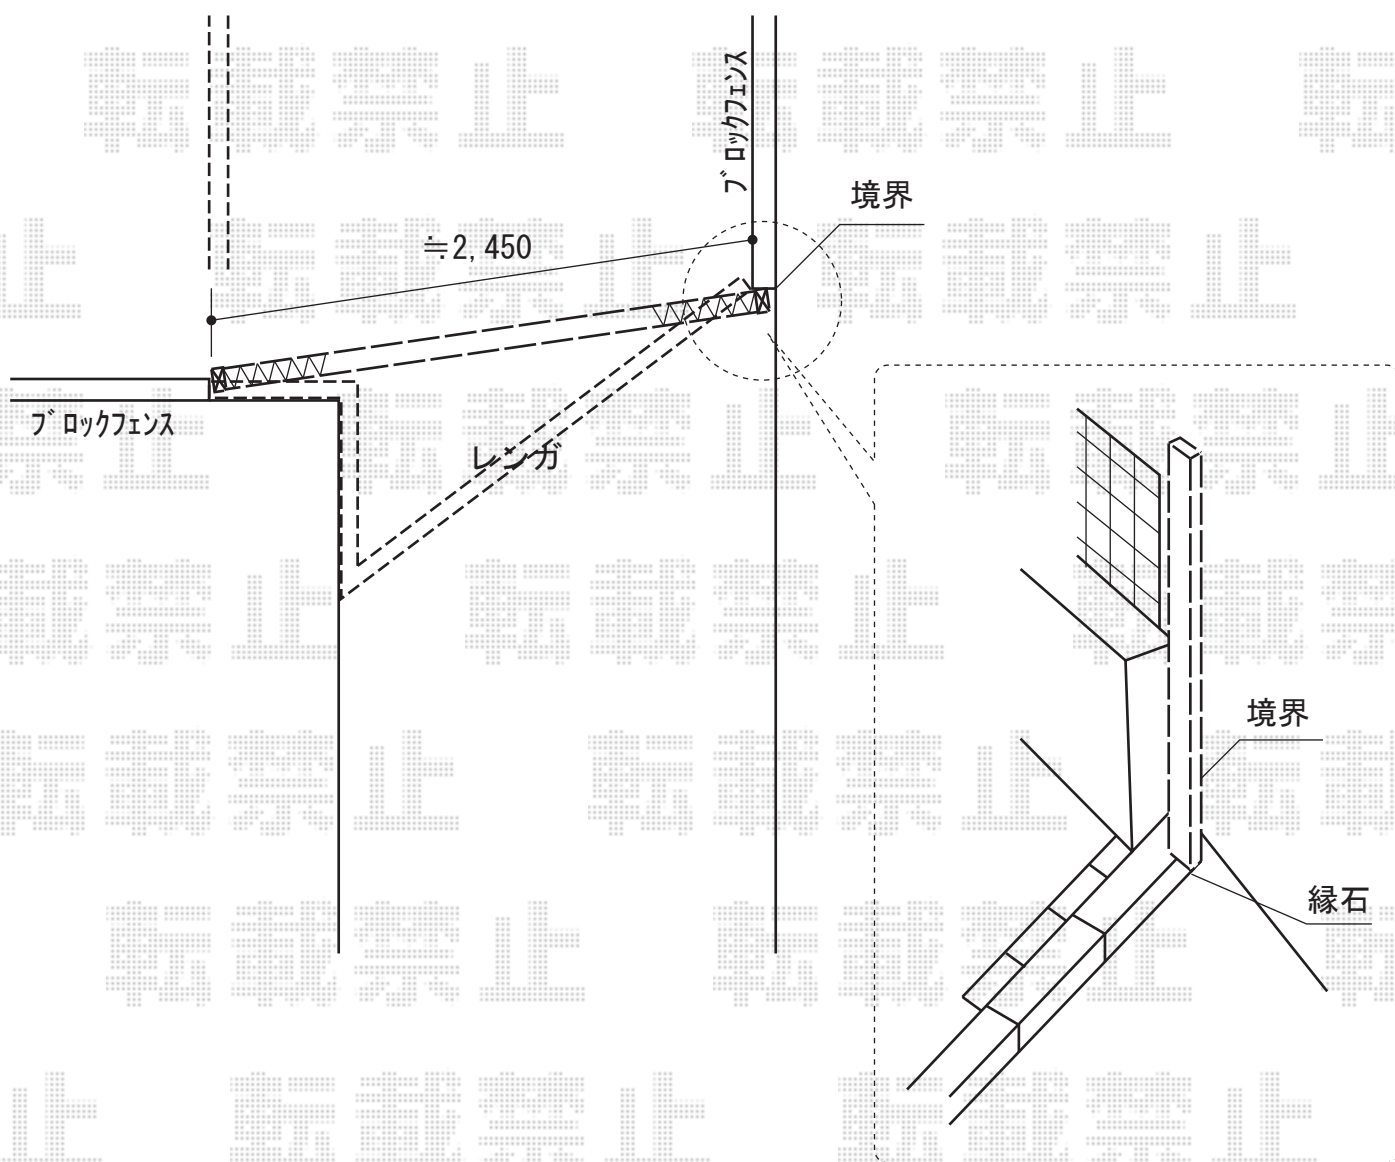

アルシャインII PG型R Cタイプ ノンレール 片開き270S

TOEX アルシャインII PG型R Cタイプ ノンレール 片開き270S
開口幅=2,492mm
全幅=2,608mm
たたみ幅=459mm
高さ=1,450mm
色：シャイングレー+柿渋
キャスター数：2箇所
落棒数：2本

現場状況や作図制限により概略図の内容と多少の違いが生じることがございます。
施工時は、現場優先とさせていただきますので、お立会い頂き、
最終のご指示のほど、何卒、宜しくお願い致します。