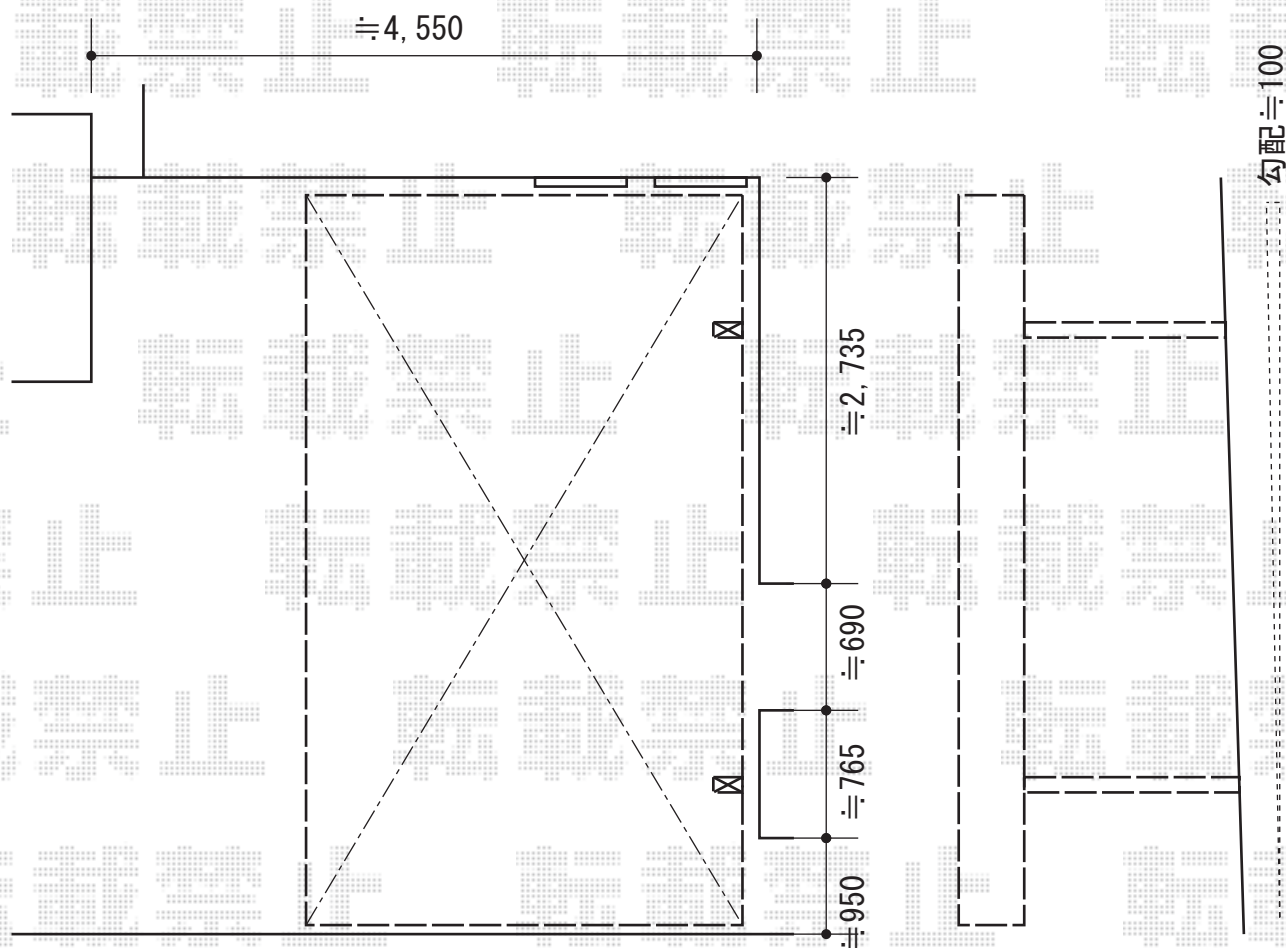

# カーブポートシグマIII 積雪～30cm対応

トステム カーブポートシグマIII 積雪～30cm対応

幅=3,000mm

奥行=4,980mm

色：シャイングレー

屋根材：熱線吸収アクアポリカーボネート（ライトブルー）

柱仕様：ロング柱23仕様（有効高 約2,300mm）

現場状況や作図制限により概略図の内容と多少の違いが生じることがございます。  
施工時は、現場優先とさせて頂きたく思いますので、お立会い頂き、  
最終のご指示のほど、何卒、宜しくお願い致します。