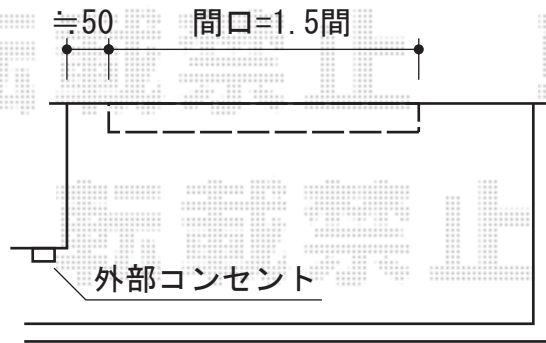

彩鳥C型 ボックスタイプ リモコン式

取付高さは
当日お打ち合わせ致します

トステム 彩鳥C型 ボックスタイプ リモコン式

間口=関東間1.5間 (2,730mm)

出幅=2,000mm

本体色：オータムブラウン

キャンバス色：ポリエステル (ストライプキャメルベージュ)

駆動：リモコン式/【特注】外観左駆動

リモコン：標準1個入

フリル：無し

追加部材：ベースプレート一式

現場状況や作図制限により概略図の内容と多少の違いが生じることがございます。
施工時は、現場優先とさせて頂きたく思いますので、お立会い頂き、
最終のご指示のほど、何卒、宜しくお願い致します。

EX-SHOP
HTTP://WWW.EX-SHOP.NET

担当：西村

全ての著作権は、エクスショップに帰属します。当社とのお取引目的外の使用・複製・転載禁止となっております。