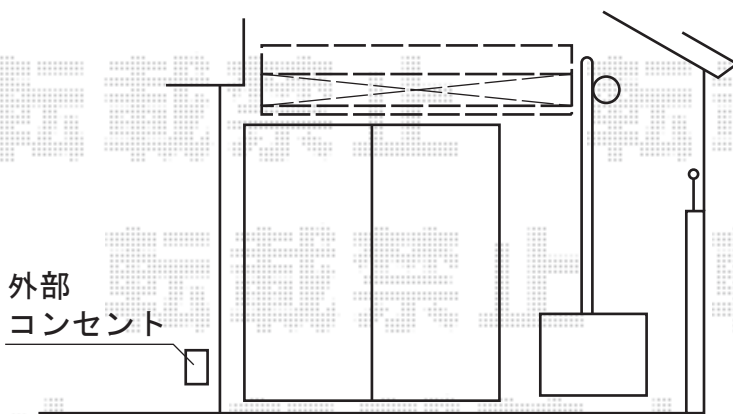

彩鳥C型 ボックスタイプ リモコン式

取付高さは
当日お打ち合わせ致します

トステム 彩鳥C型 ボックスタイプ リモコン式

間口=関東間1.5間 (2,730mm)

出幅=2,000mm

本体色：オータムブラウン

キャンバス色：ポリエステル (ストライプキャメルベージュ)

駆動：リモコン式/【特注】外観左駆動

リモコン：標準1個入

フリル：無し

追加部材：ベースプレート一式

現場状況や作図制限により概略図の内容と多少の違いが生じることがございます。
施工時は、現場優先とさせて頂きたく思いますので、お立会い頂き、
最終のご指示のほど、何卒、宜しくお願い致します。

EX-SHOP
HTTP://WWW.EX-SHOP.NET

担当：西村

全ての著作権は、エクスショップに帰属します。当社とのお取引目的外の使用・複製・転載禁止となっております。