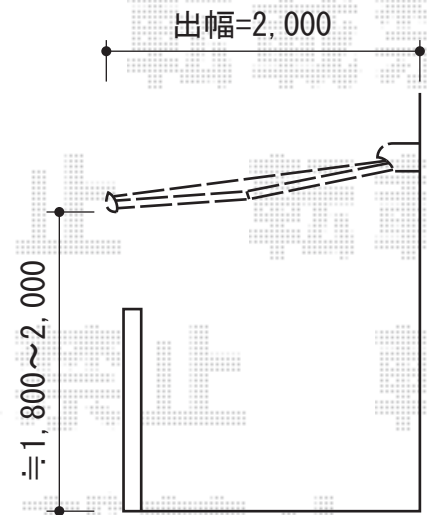

彩鳥C型 ボックスタイプ リモコン式

取付高さは
当日お打ち合わせ致します

トステム 彩鳥C型 ボックスタイプ リモコン式

間口=関東間1.5間 (2,730mm)

出幅=2,000mm

本体色：オータムブラウン

キャンバス色：ポリエステル (ストライプキャメルベージュ)

駆動：リモコン式/【特注】外観左駆動

リモコン：標準1個入

フリル：無し

追加部材：ベースプレート一式

現場状況や作図制限により概略図の内容と多少の違いが生じることがございます。
施工時は、現場優先とさせて頂きたく思いますので、お立会い頂き、
最終のご指示のほど、何卒、宜しくお願い致します。

EX-SHOP
HTTP://WWW.EX-SHOP.NET

担当：西村

全ての著作権は、エクスショップに帰属します。当社とのお取引目的外の使用・複製・転載禁止となっております。