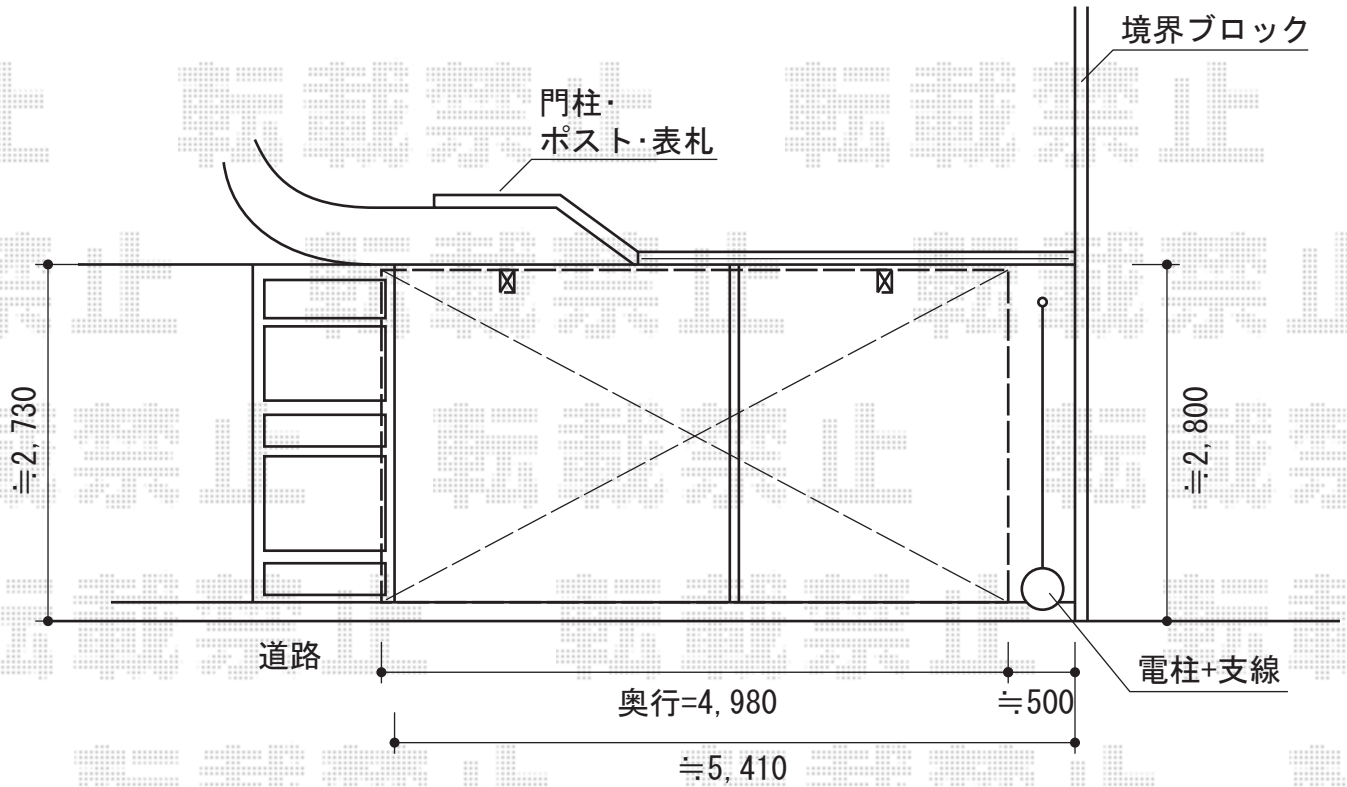

カーブポートシグマIII 積雪～30cm対応

トステム

カーブポートシグマIII 積雪～30cm対応

幅=2,701mm 奥行=4,980mm

色：シャイングレー

屋根材：熱線吸収ポリカーボネート（ライトブルーマット調）

柱仕様：ロング柱23仕様（有効高 約2,300mm）

現場状況や作図制限により概略図の内容と多少の違いが生じることがございます。
施工時は、現場優先とさせていただきますので、お立会い頂き、
最終のご指示のほど、何卒、宜しくお願い致します。