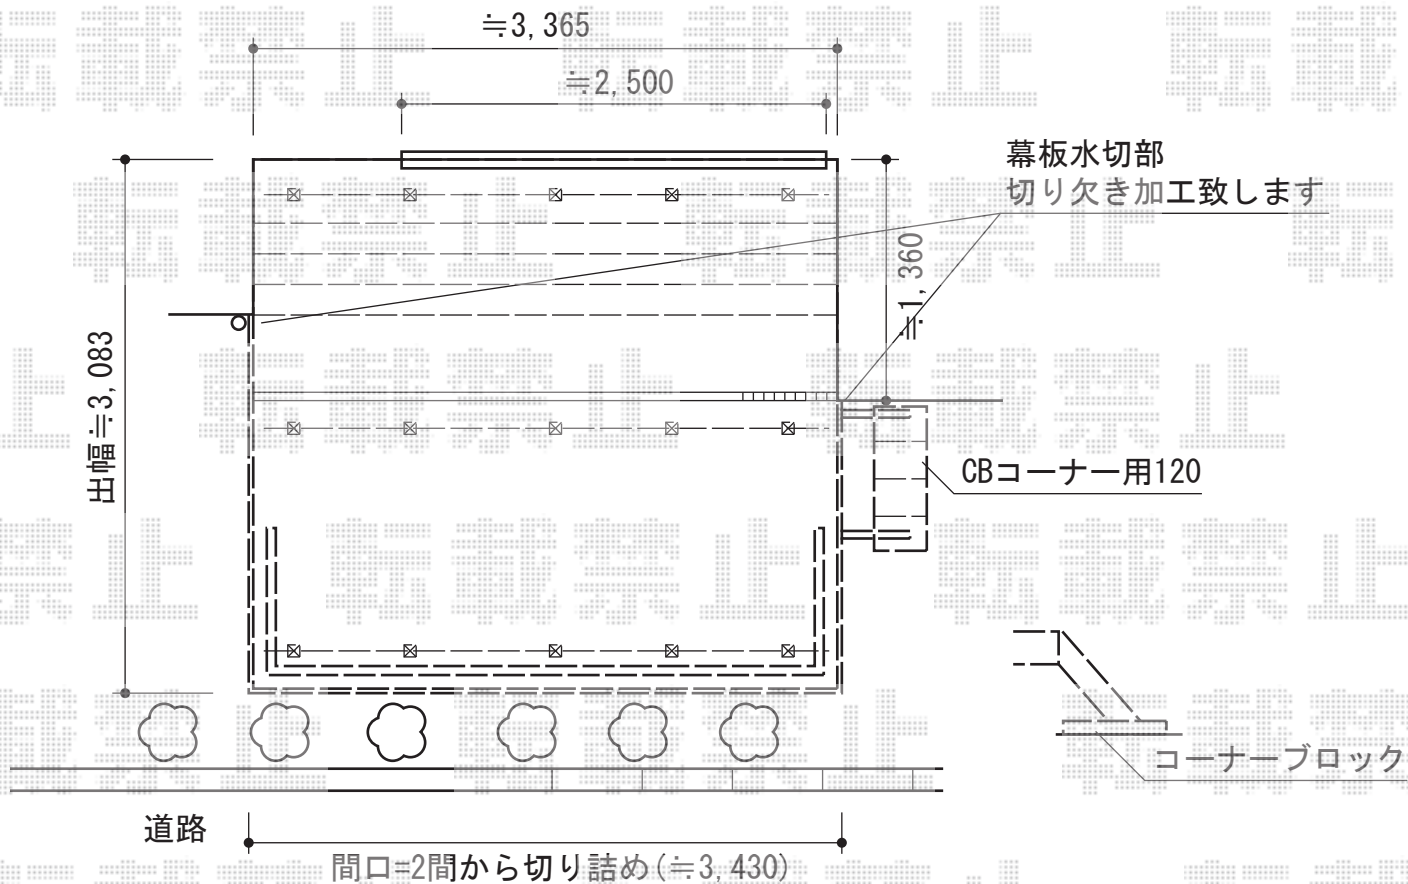

リコステージII

リコステージII
 間口=3,364mm
 出幅=3,055mm
 色：ダークグレー
 床板：横貼り
 幕板：幕板A(厚)
 束柱：束柱A(550mm) × 5 束柱B(400~550mm) × 10

現場状況や作図制限により概略図の内容と多少の違いが生じることがございます。
 施工時は、現場優先とさせて頂きたく思いますので、お立会い頂き、
 最終のご指示のほど、何卒、宜しくお願い致します。