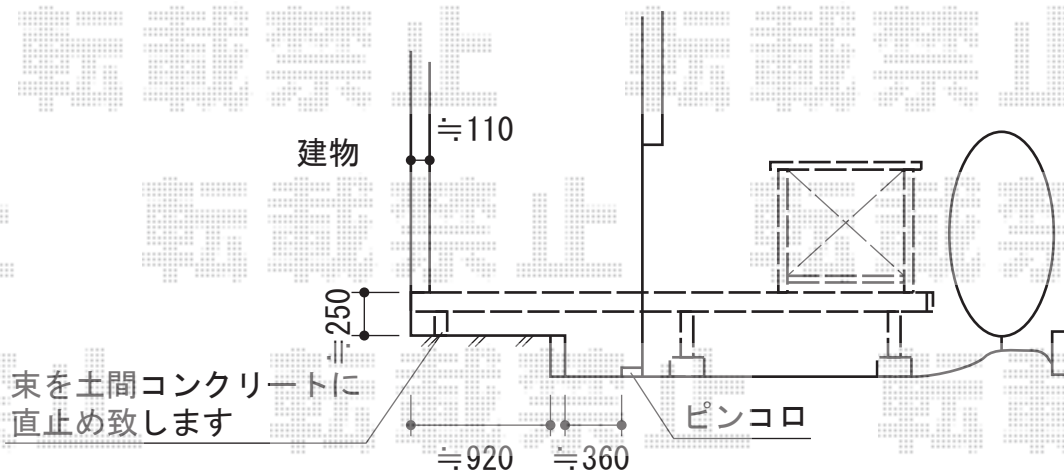

リコステージII

リコステージII
 間口=3,364mm
 出幅=3,055mm
 色：ダークグレー
 床板：横貼り
 幕板：幕板A(厚)
 束柱：束柱A(550mm) × 5 束柱B(400~550mm) × 10

現場状況や作図制限により概略図の内容と多少の違いが生じることがございます。
 施工時は、現場優先とさせて頂きたく思いますので、お立会い頂き、
 最終のご指示のほど、何卒、宜しくお願い致します。