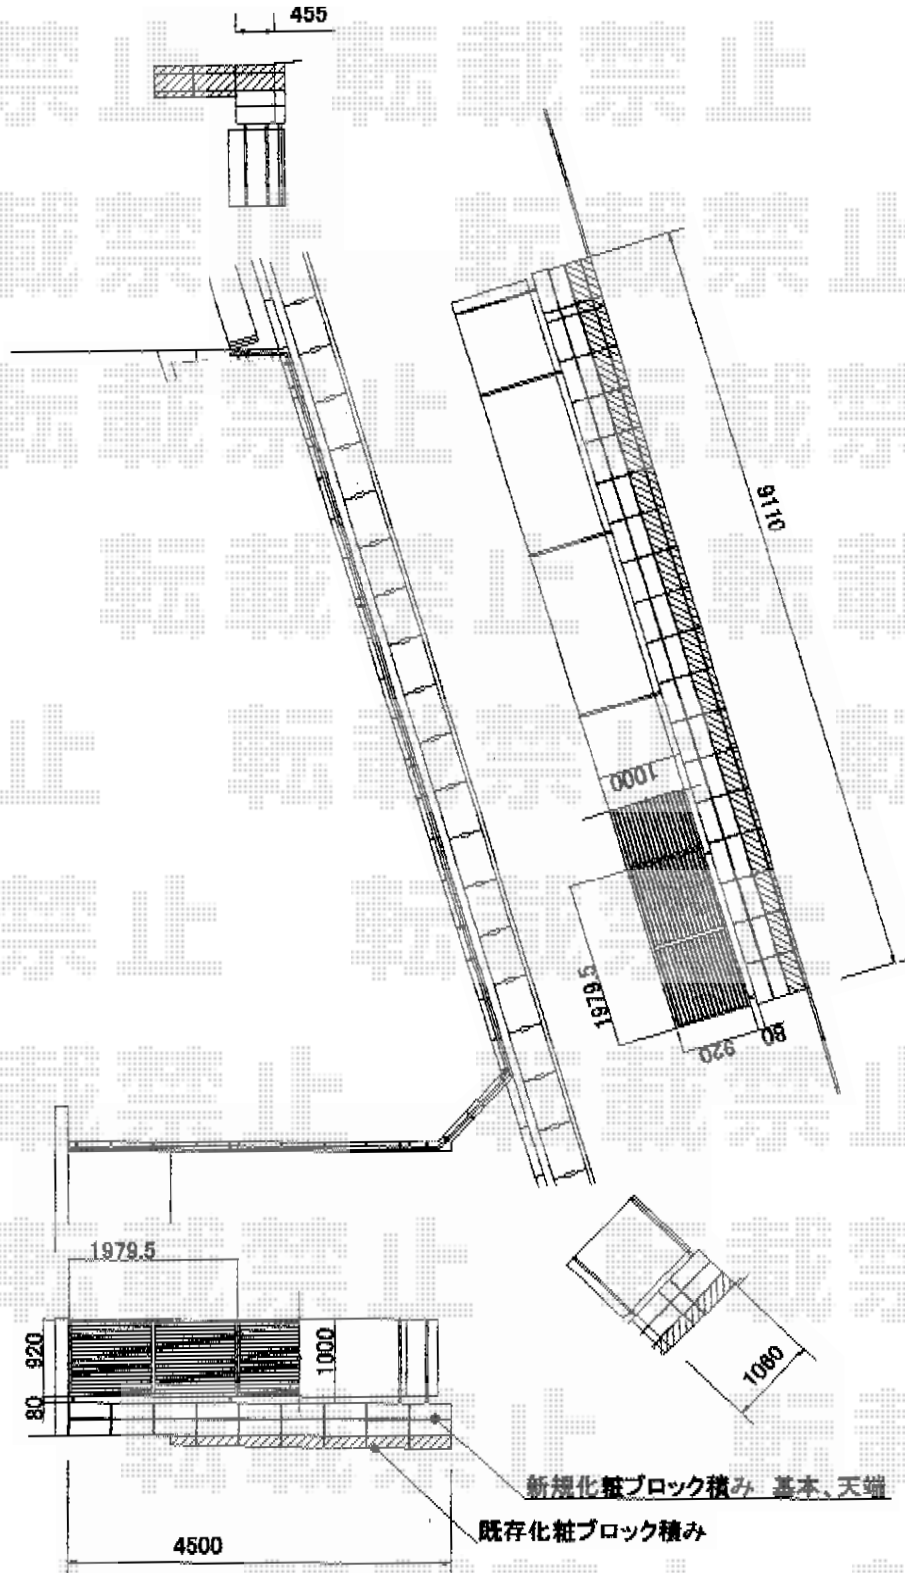

プリオR9型フェンス フリーポールタイプ

プリオR9型フェンス フリーポールタイプ
 本体1枚 (W×H) = (1,979.5×1,000mm) × 8枚
 柱仕様 : T-10×14本
 部品セット : A×14セット
 目隠しコーナー継手 : T-10×3本
 色 : マイルドブラック
 端部カバー : T-10/側枠左右各1本×2セット
 端部キャップ : 1セット

現場状況や作図制限により概略図の内容と多少の違いが生じることがございます。
 施工時は、現場優先とさせて頂きたく思いますので、お立会い頂き、
 最終のご指示のほど、何卒、宜しくお願い致します。