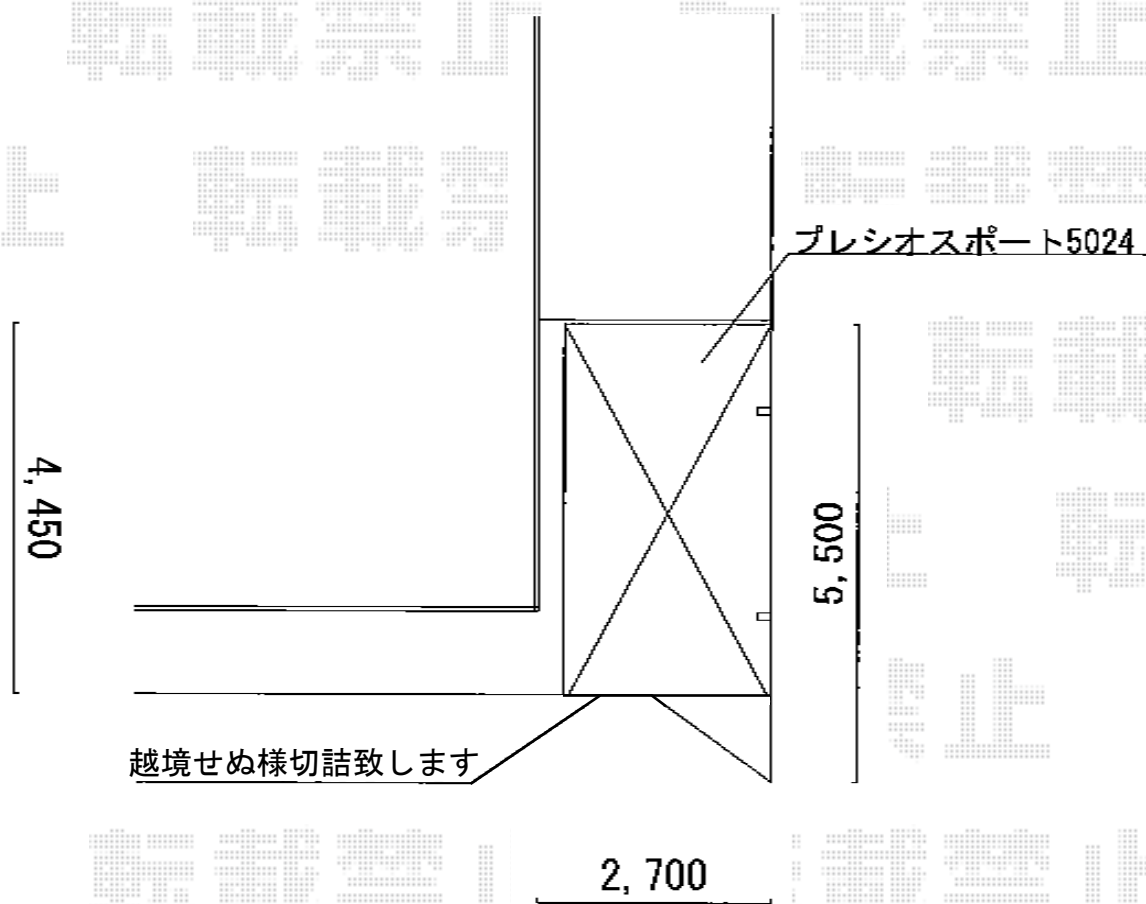

プレシオスポート 積雪～20cm対応

Value Select プレシオスポート 積雪～20cm対応

幅=2,400mm

奥行=5,052mm

色：グレースブラウン

屋根材：熱線遮断ポリカーボネート（スカイブルーマット調）

柱仕様：標準柱仕様（有効高 約1,800mm）

現場状況や作図制限により概略図の内容と多少の違いが生じることがございます。
施工時は、現場優先とさせて頂きたく思いますので、お立会い頂き、
最終のご指示のほど、何卒、宜しくお願い致します。