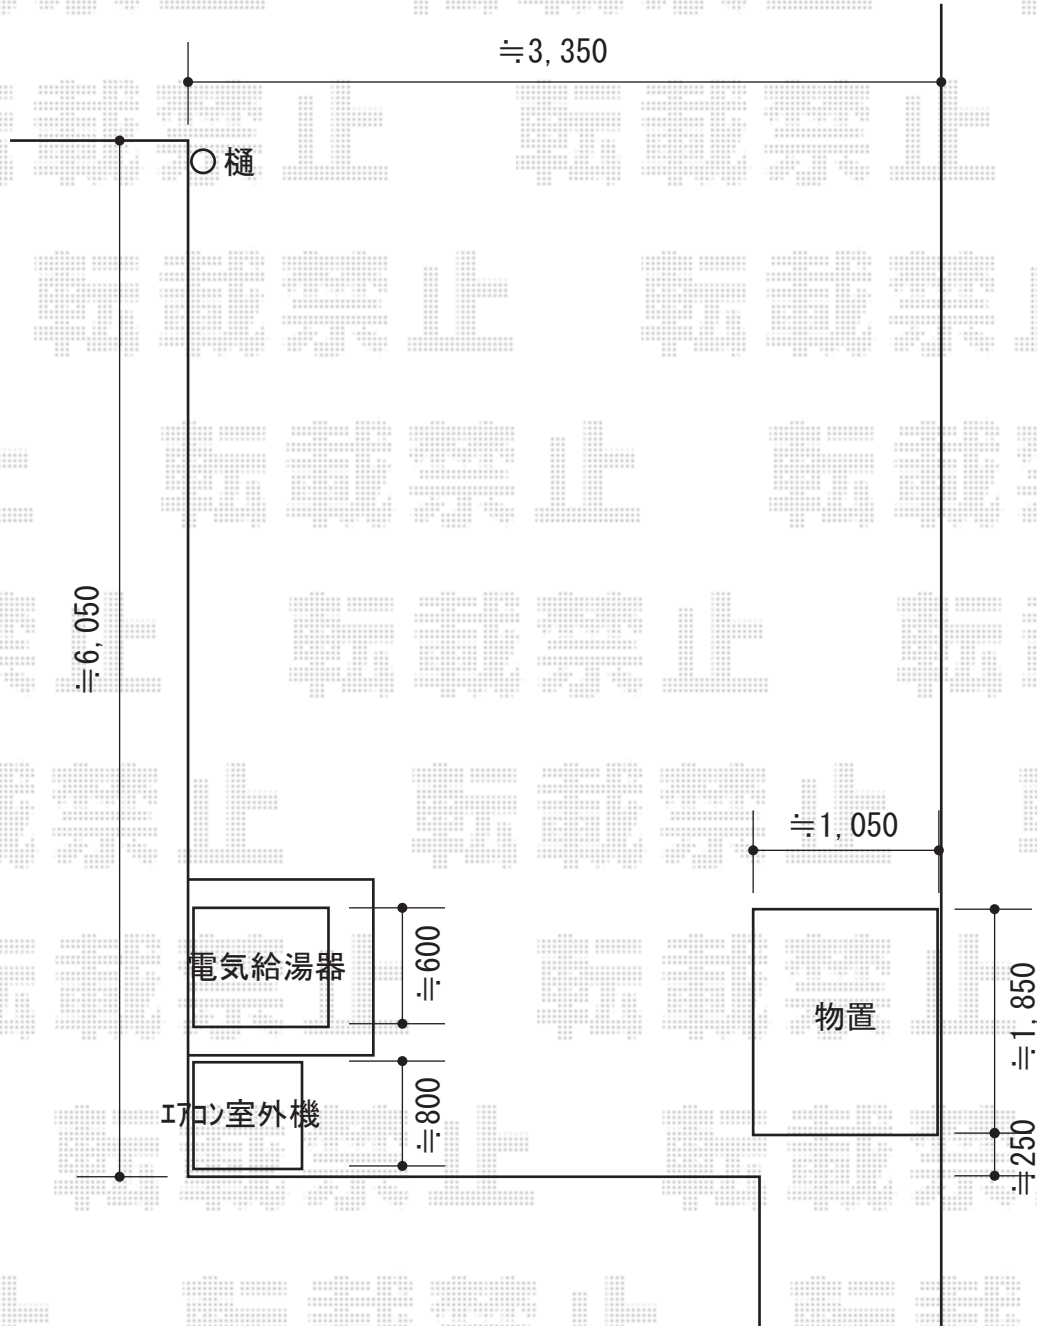

ルーフポートシグマIII 延長 1500 積雪～50cm対応

トステム

ルーフポートシグマIII 延長 1500 積雪～50cm対応

幅=3,499mm 奥行=6,218mm

色：ブラック

屋根材：ガリレポリカ（クリアマット/すりガラス調）

柱仕様：ロング柱23仕様（有効高 約2,738mm）

後枠仕様：落雪後ろ枠

現場状況や作図制限により概略図の内容と多少の違いが生じることがございます。
施工時は、現場優先とさせて頂きたく思いますので、お立会い頂き、
最終のご指示のほど、何卒、宜しくお願い致します。

EX-SHOP
HTTP://WWW.EX-SHOP.NET

担当：白賀