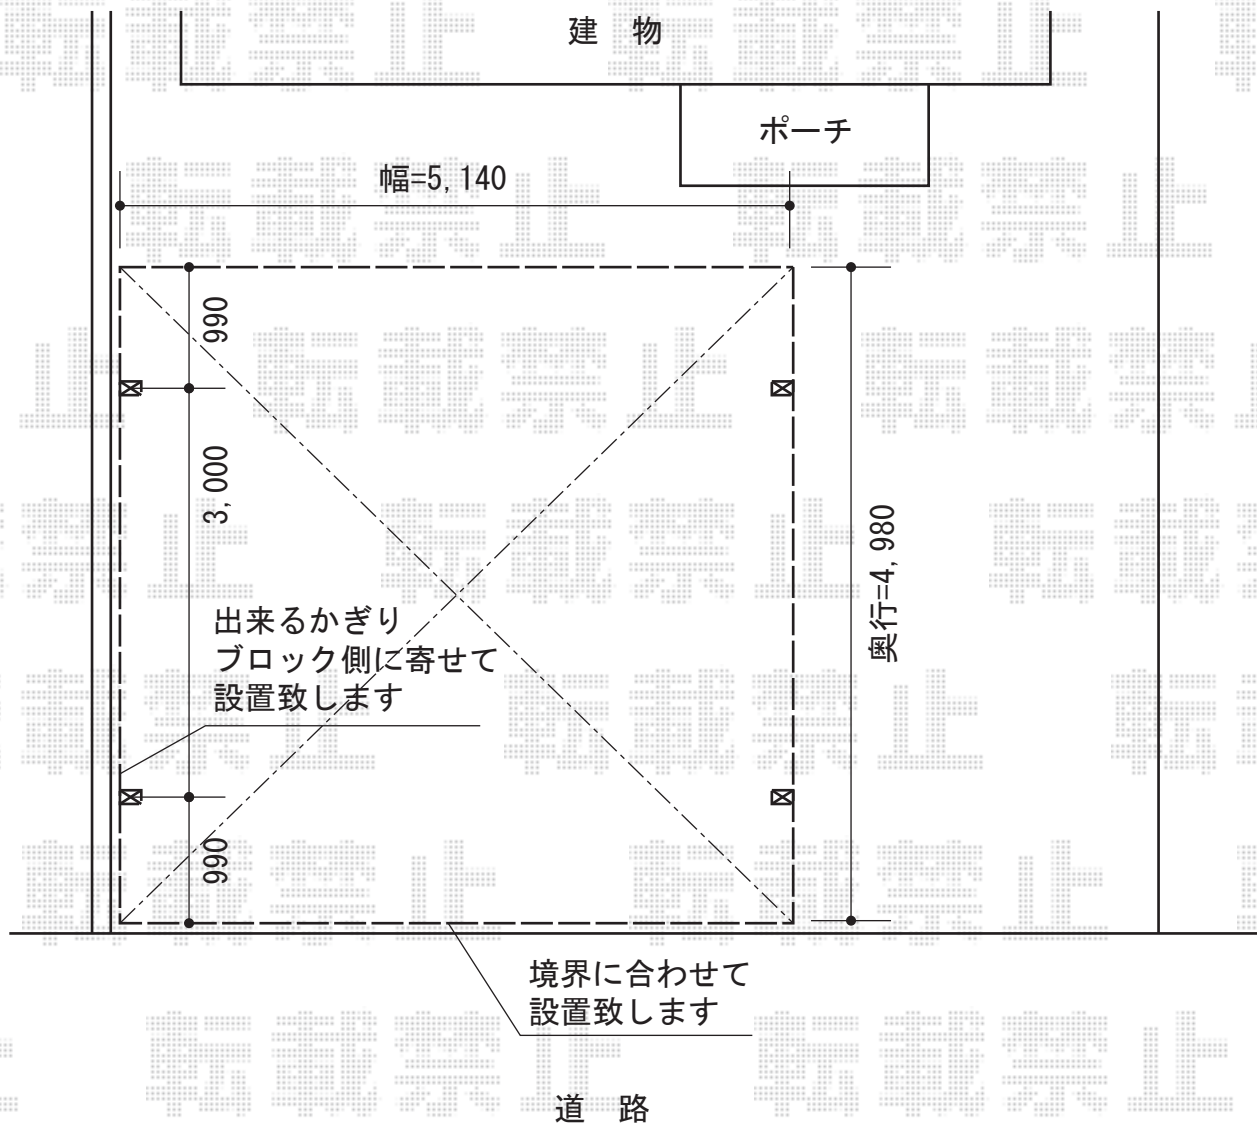

# カーブポートシグマIII ワイド 積雪～30cm対応

トステム カーブポートシグマIII ワイド 積雪～30cm対応  
幅=5,140mm  
奥行=4,980mm  
色：シャイングレー  
屋根材：ガリレポリカ（クリアマット/すりガラス調）  
柱仕様：ロング柱23仕様（有効高 約2,300mm）

現場状況や作図制限により概略図の内容と多少の違いが生じることがございます。  
施工時は、現場優先とさせて頂きたく思いますので、お立会い頂き、  
最終のご指示のほど、何卒、宜しくお願い致します。