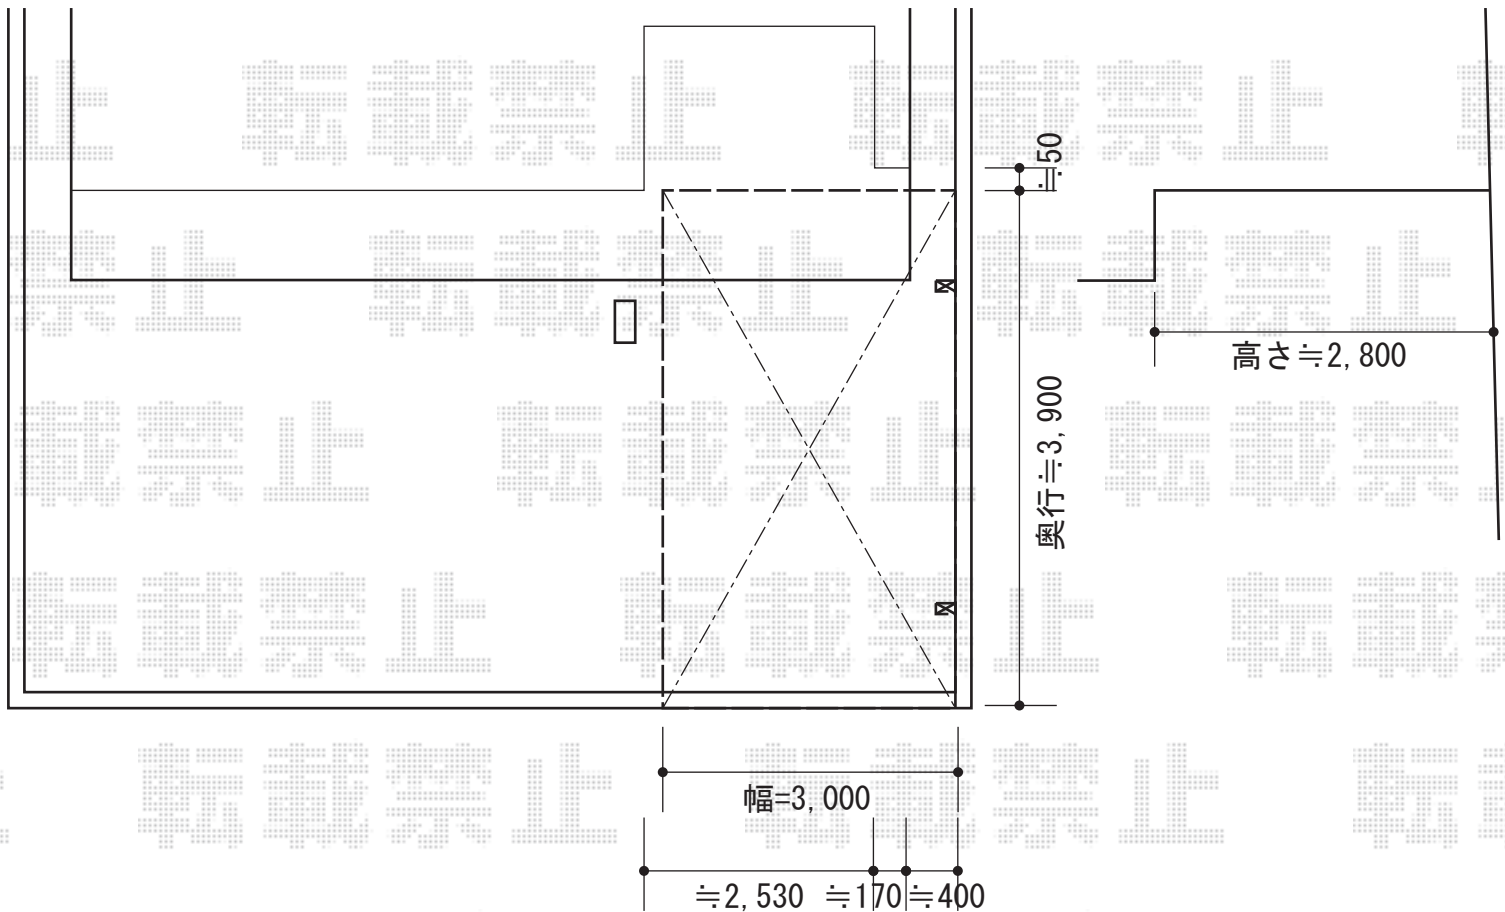

レイナポート 積雪～20cm対応

YKK AP

レイナポート 積雪～20cm対応

幅=3,000mm

奥行=5,052mm

色：プラチナステン

屋根材：熱線遮断ポリカーボネート（アースブルーマット調）

柱仕様：ハイルーフ柱仕様（有効高 約2,355mm）

現場状況や作図制限により概略図の内容と多少の違いが生じることがございます。
施工時は、現場優先とさせて頂きたく思いますので、お立会い頂き、
最終のご指示のほど、何卒、宜しくお願い致します。

EX-SHOP
HTTP://WWW.EX-SHOP.NET

担当：白賀

全ての著作権は、エクスショップに帰属します。当社とのお取引目的外の使用・複製・転載禁止となっております。